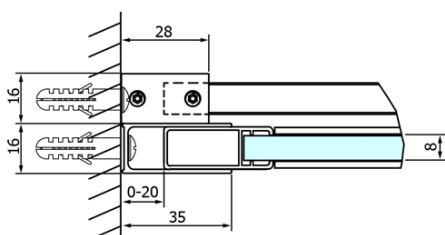

Objednací kód: GD4611

Základní informace

Značka: Gelco
Série: DRAGON

Rozměry

Šířka: 1100 mm
Výška: 2000 mm

Parametry

Barva profilu: Chrom - Leštěný hliník
Tvar: Dveře do niky
Typ otevírání: Posuvné
Směr otevírání: Univerzální
Šířka vstupu: 420 mm
Typ výplně: Čiré sklo
Úprava skla: Coated glass
Tloušťka skla: 8 mm
Instalační šířka od: 1020 mm
Instalační šířka do: 1110 mm
Vlastnosti: Bezrámové provedení
Hmotnost / ks: 51.0 kg
Balení: 1 ks
Záruka: 3 roky

Náhradní díly

Spodní těsnění na dveře, sklo 8mm, 1000mm (Objednací kód: NDGD02)
DRAGON madlo, chrom, pár (Objednací kód: NDGD-MADLO)
DRAGON montážní sada (Objednací kód: NDGD04)
Set magnetických těsnění pro sklo 8mm a 3M pro nalepení, 2000mm (Objednací kód: NDGD05)
ALTIS/ROLLS/DRAGON sada krytek šroubů (Objednací kód: NDAL03)
Set svislých těsnění pro sklo 8/8mm, 2000mm (Objednací kód: NDGD01)
Set magnetických těsnění 45° pro sklo 8mm a profil, 2000mm (Objednací kód: NDGD03)

Technický list

MODEL	A	B	C
GD4611	1020-1110	510	420
GD4612	1120-1210	560	470
GD4613	1220-1310	610	520
GD4614	1320-1410	660	570
GD4615	1420-1510	710	620
GD4616	1520-1610	760	670

MODEL	A	C	D
GD4611	1020-1110	510	420
GD4612	1120-1210	560	470
GD4613	1220-1310	610	520
GD4614	1320-1410	660	570
GD4615	1420-1510	710	620
GD4616	1520-1610	760	670