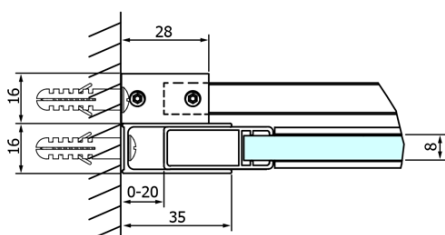

Objednací kód: GD4611

Základní informace

Značka: Gelco
Série: DRAGON

Rozměry

Šířka: 1100 mm
Výška: 2000 mm

Parametry

Záruka: 3 roky
Hmotnost / ks: 51 kg
Balení: 1 ks
Barva profilu: Chrom
Tvar: Dveře do niky
Typ otevírání: Posuvné
Směr otevírání: Univerzální
Šířka vstupu: 420 mm
Typ výplně: Čiré sklo
Úprava skla: Coated glass
Tloušťka skla: 8 mm
Instalační šířka od: 1020 mm
Instalační šířka do: 1110 mm
Vlastnosti: Bezrámové provedení
3D model: ANO

Náhradní díly

Spodní těsnění na dveře, sklo 8mm, 1000mm (Objednací kód: NDGD02)
DRAGON madlo, chrom, pár (Objednací kód: NDGD-MADLO)
DRAGON montážní sada (Objednací kód: NDGD04)
Set magnetických těsnění pro sklo 8mm a 3M pro nalepení, 2000mm (2ks) (Objednací kód: NDGD05)
ALTIS/ROLLS/DRAGON sada krytek šroubů (Objednací kód: NDAL03)
Set svislých těsnění pro sklo 8/8mm, 2000mm (2ks) (Objednací kód: NDGD01)
Přetoková lišta (1000mm) včetně koncovek, chrom (Objednací kód: NDAL05)
Set magnetických těsnění 45° pro sklo 8mm a profil, 2000mm (2ks) (Objednací kód: NDGD03)

Technický list

MODEL	A	B	C
GD4611	1020-1110	510	420
GD4612	1120-1210	560	470
GD4613	1220-1310	610	520
GD4614	1320-1410	660	570
GD4615	1420-1510	710	620
GD4616	1520-1610	760	670

MODEL	A	C	D
GD4611	1020-1110	510	420
GD4612	1120-1210	560	470
GD4613	1220-1310	610	520
GD4614	1320-1410	660	570
GD4615	1420-1510	710	620
GD4616	1520-1610	760	670