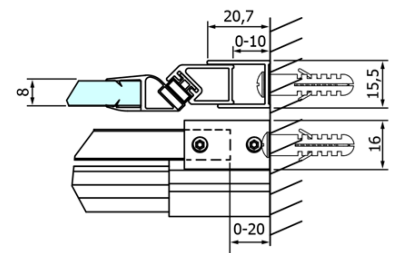

Objednací kód: GD4611

Základní informace

Značka: Gelco
Série: DRAGON

Rozměry

Šířka: 1100 mm
Výška: 2000 mm

Parametry

Barva profilu: Chrom - Leštěný hliník
Tvar: Dveře do niky
Typ otevírání: Posuvné
Směr otevírání: Univerzální
Šířka vstupu: 420 mm
Typ výplně: Čiré sklo
Úprava skla: Coated glass
Tloušťka skla: 8 mm
Instalační šířka od: 1020 mm
Instalační šířka do: 1110 mm
Vlastnosti: Bezrámové provedení
Hmotnost / ks: 51.0 kg
Balení: 1 ks
Záruka: 3 roky

Náhradní díly

ALTIS/ROLLS/DRAGON sada krytek šroubů (Objednací kód: NDAL03)
DRAGON náhradní set těsnění magnetické + magnet na sklo, 2000mm (Objednací kód: NDGD05)
DRAGON, FONDURA, ALTIS těsnění spodní, 1000 mm (Objednací kód: NDGD02)
DRAGON montážní sada (Objednací kód: NDGD04)
FONDURA, ONE přetoková lišta (1000mm) včetně koncovek (Objednací kód: NDAL05)
DRAGON svislé magnetické těsnění (Objednací kód: NDGD03)
DRAGON madlo, chrom, pár (Objednací kód: NDGD-MADLO)

Technický list

MODEL	A	B	C
GD4611	1020-1110	510	420
GD4612	1120-1210	560	470
GD4613	1220-1310	610	520
GD4614	1320-1410	660	570
GD4615	1420-1510	710	620
GD4616	1520-1610	760	670

MODEL	A	C	D
GD4611	1020-1110	510	420
GD4612	1120-1210	560	470
GD4613	1220-1310	610	520
GD4614	1320-1410	660	570
GD4615	1420-1510	710	620
GD4616	1520-1610	760	670