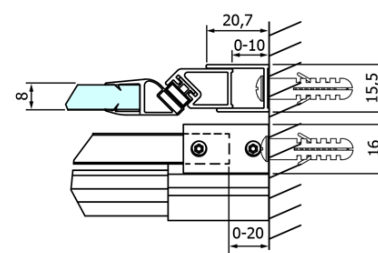

Objednací kód: GD4611

Základní informace

Značka: Gelco
Série: DRAGON

Rozměry

Šířka: 1100 mm
Výška: 2000 mm

Parametry

Barva profilu: Chrom - Leštěný hliník
Tvar: Dveře do niky
Typ otevírání: Posuvné
Směr otevírání: Univerzální
Šířka vstupu: 420 mm
Typ výplně: Čiré sklo
Úprava skla: Coated glass
Tloušťka skla: 8 mm
Instalační šířka od: 1020 mm
Instalační šířka do: 1110 mm
Vlastnosti: Bezrámové provedení
Hmotnost / ks: 51.0 kg
Balení: 1 ks
Záruka: 3 roky

Náhradní díly

Spodní těsnění na dveře, sklo 8mm, 1000mm (Objednací kód: NDGD02)
DRAGON madlo, chrom, pár (Objednací kód: NDGD-MADLO)
DRAGON montážní sada (Objednací kód: NDGD04)
Set magnetických těsnění pro sklo 8mm a 3M pro nalepení, 2000mm (Objednací kód: NDGD05)
ALTIS/ROLLS/DRAGON sada krytek šroubů (Objednací kód: NDAL03)
Set svislých těsnění pro sklo 8/8mm, 2000mm (Objednací kód: NDGD01)
Set magnetických těsnění 45° pro sklo 8mm a profil, 2000mm (Objednací kód: NDGD03)

Technický list

MODEL	A	B	C
GD4611	1020-1110	510	420
GD4612	1120-1210	560	470
GD4613	1220-1310	610	520
GD4614	1320-1410	660	570
GD4615	1420-1510	710	620
GD4616	1520-1610	760	670

MODEL	A	C	D
GD4611	1020-1110	510	420
GD4612	1120-1210	560	470
GD4613	1220-1310	610	520
GD4614	1320-1410	660	570
GD4615	1420-1510	710	620
GD4616	1520-1610	760	670