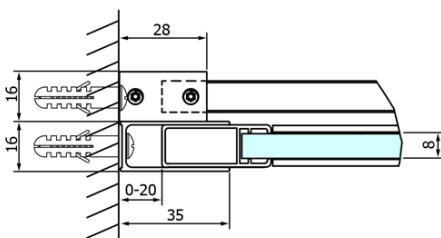

Objednací kód: GD4611

Základní informace

Značka: Gelco
Série: DRAGON

Rozměry

Šířka: 1100 mm
Výška: 2000 mm

Parametry

Barva profilu: Chrom - Leštěný hliník
Tvar: Dveře do niky
Typ otevírání: Posuvné
Směr otevírání: Univerzální
Šířka vstupu: 420 mm
Typ výplně: Čiré sklo
Úprava skla: Coated glass
Tloušťka skla: 8 mm
Instalační šířka od: 1020 mm
Instalační šířka do: 1110 mm
Vlastnosti: Bezrámové provedení
Hmotnost / ks: 51.0 kg
Balení: 1 ks
Záruka: 3 roky

Náhradní díly

ALTIS/ROLLS/DRAGON sada krytek šroubů (Objednací kód: NDAL03)
DRAGON náhradní set těsnění magnetické + magnet na sklo, 2000mm (Objednací kód: NDGD05)
DRAGON, FONDURA, ALTIS těsnění spodní, 1000 mm (Objednací kód: NDGD02)
DRAGON montážní sada (Objednací kód: NDGD04)
FONDURA, ONE přetoková lišta (1000mm) včetně koncovek (Objednací kód: NDAL05)
DRAGON svislé magnetické těsnění (Objednací kód: NDGD03)
DRAGON madlo, chrom, pár (Objednací kód: NDGD-MADLO)

Technický list

MODEL	A	B	C
GD4611	1020-1110	510	420
GD4612	1120-1210	560	470
GD4613	1220-1310	610	520
GD4614	1320-1410	660	570
GD4615	1420-1510	710	620
GD4616	1520-1610	760	670

MODEL	A	C	D
GD4611	1020-1110	510	420
GD4612	1120-1210	560	470
GD4613	1220-1310	610	520
GD4614	1320-1410	660	570
GD4615	1420-1510	710	620
GD4616	1520-1610	760	670