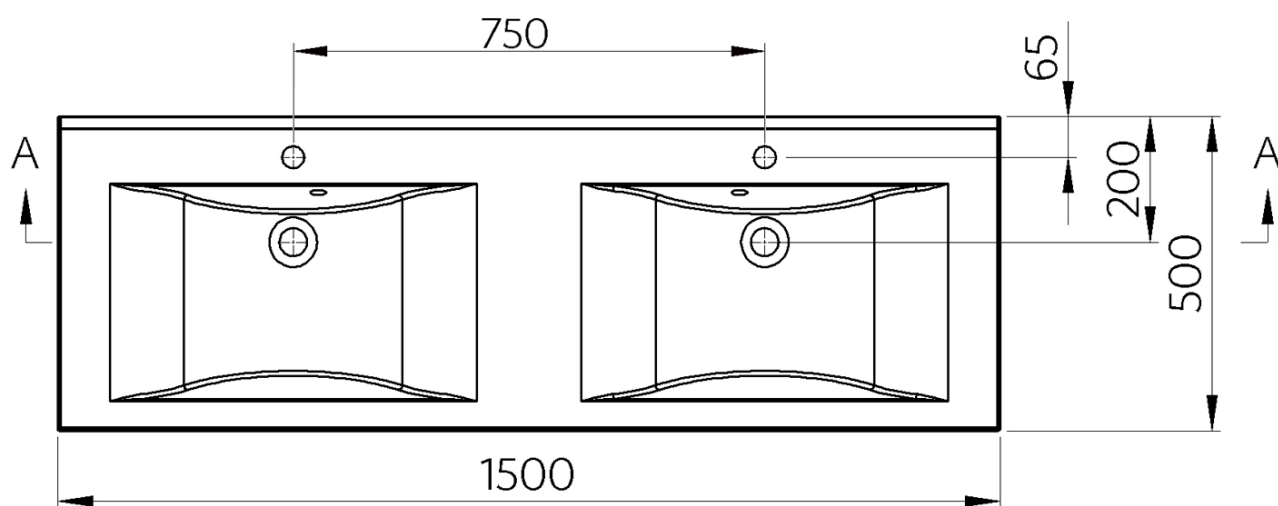

Objednací kód: 68154

Základní informace

Značka: Sapho
Série: FLAVIA

Rozměry

Šířka: 1500 mm
Hloubka: 500 mm

Parametry

Barva: Bílá
Materiál: Litý mramor
Instalace: Nástěnná-konzole
Typ umyvadla: Dvojumyvadlo
Otvor pro baterii: 2 otvory
Přepad: ANO
Tvar: Obdélník
Balení obsahuje: Přepadová souprava
Hmotnost / ks: 36.93 kg
Balení: 1 ks
Záruka: 2 roky

Doporučujeme přikoupit

2 ks Podpěrná konzole 490x150x25mm, chrom, 1 ks (Objednací kód: 30390)

Náhradní díly

Externí přepadová souprava pro umyvadla z litého mramoru (Objednací kód: ND3032)

Technický list

A-A