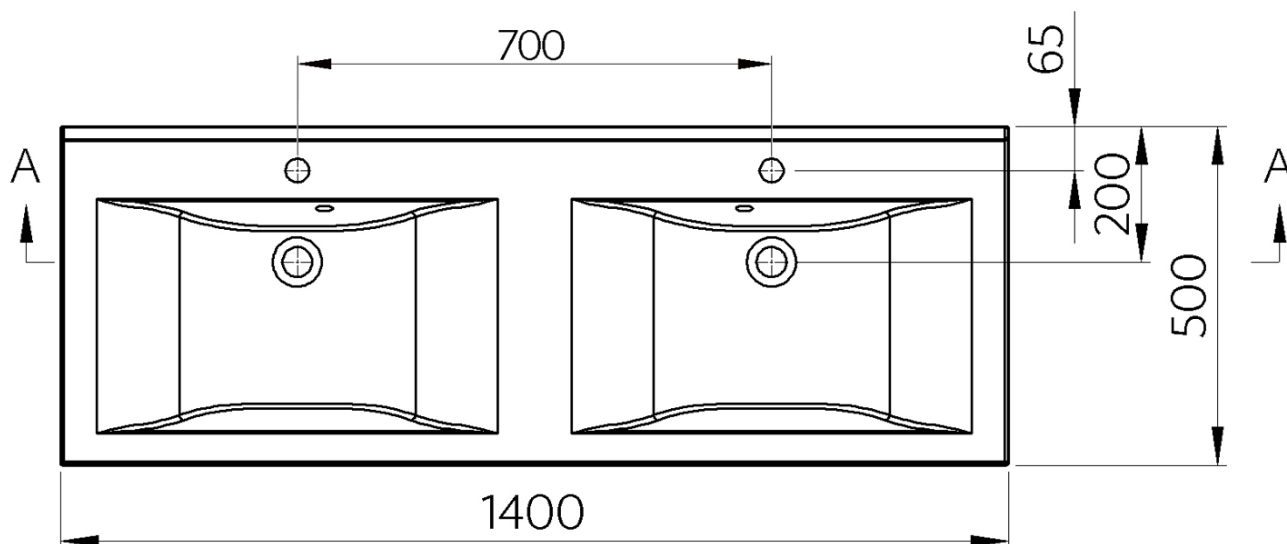

Objednací kód: 68141

Základní informace

Značka: Sapho
Série: FLAVIA

Rozměry

Šířka: 1400 mm
Hloubka: 500 mm

Parametry

Barva: Bílá
Materiál: Litý mramor
Instalace: Nástěnná-konzole
Typ umyvadla: Dvojumyvadlo
Otvor pro baterii: 2 otvory
Přepad: ANO
Tvar: Obdélník
Balení obsahuje: Přepadová souprava
Hmotnost / ks: 31.81 kg
Balení: 1 ks
Záruka: 2 roky

Doporučujeme přikoupit

2 ks Podpěrná konzole 490x150x25 mm, chrom, 1 ks (Objednací kód: 30390)

Náhradní díly

Externí přepadová souprava pro umyvadla z litého mramoru (Objednací kód: ND3032)

Technický list