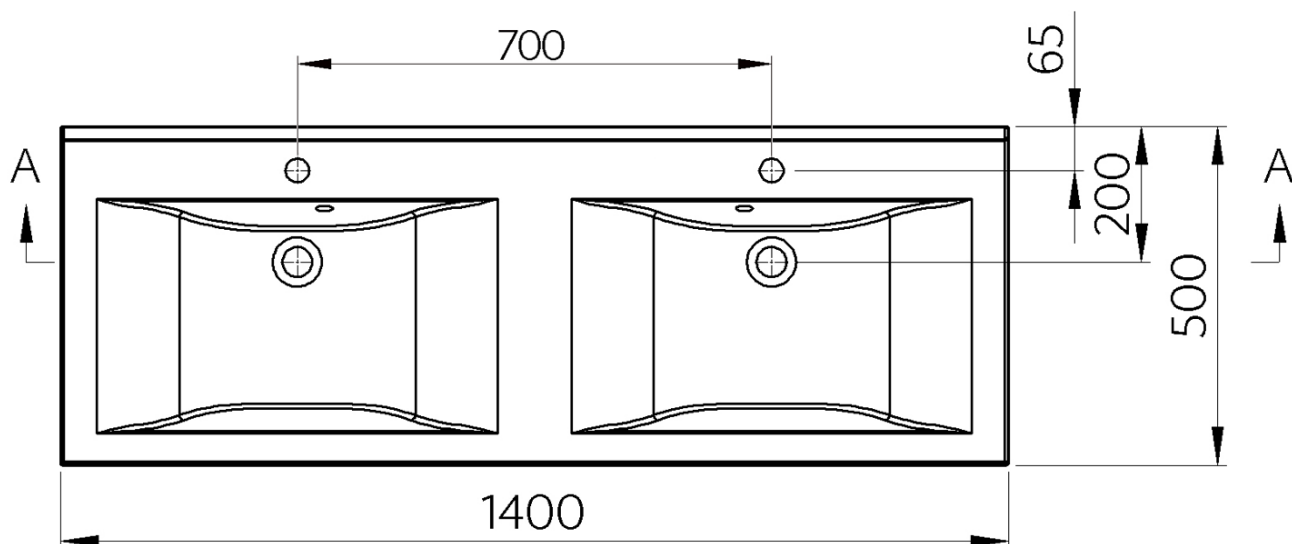

Objednací kód: 68141

Základní informace

Značka: Sapho
Série: FLAVIA

Rozměry

Šířka: 1400 mm
Hloubka: 500 mm

Parametry

Záruka: 2 roky
Barva: Bílá
Materiál: Litý mramor
Instalace: Nástěnná-konzole
Typ umyvadla: Dvojumyvadlo
Otvor pro baterii: 2 otvory
Přepad: ANO
Tvar: Obdélník
Balení obsahuje: Přepadová souprava
Hmotnost / ks: 31.81 kg
Balení: 1 ks
3D model: ANO

Doporučujeme přikoupit

2 ks Podpěrná konzole 490x150x25mm, chrom, 1 ks (Objednací kód: 30390)

Náhradní díly

Externí přepadová souprava pro umyvadla z litého mramoru (Objednací kód: ND3032)

Technický list

A-A