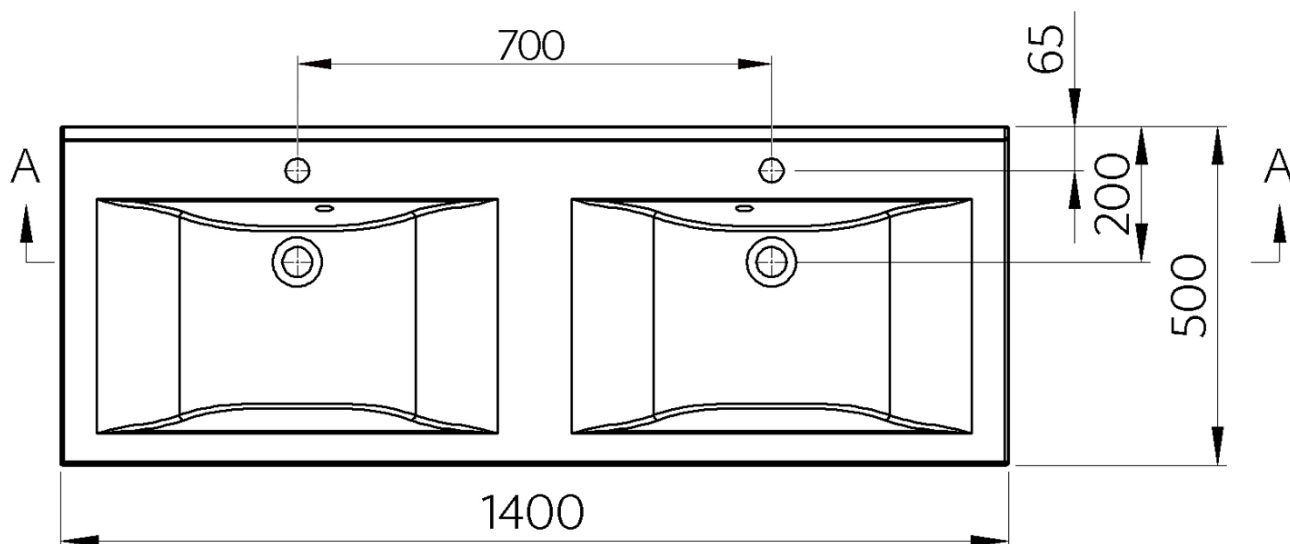

Objednací kód: 68141

Základní informace

Značka: Sapho
Série: FLAVIA

Rozměry

Šířka: 1400 mm
Hloubka: 500 mm

Parametry

Barva: Bílá
Materiál: Litý mramor
Instalace: Nástěnná-konzole
Typ umyvadla: Dvojumyvadlo
Otvor pro baterii: 2 otvory
Přepad: ANO
Tvar: Obdélník
Balení obsahuje: Přepadová souprava
Hmotnost / ks: 31.81 kg
Balení: 1 ks
Záruka: 2 roky

Doporučujeme přikoupit

2 ks Podpěrná konzole 490x150x25mm, chrom, 1 ks (Objednací kód: 30390)

Náhradní díly

Externí přepadová souprava pro umyvadla z litého mramoru (Objednací kód: ND3032)

Technický list

A-A