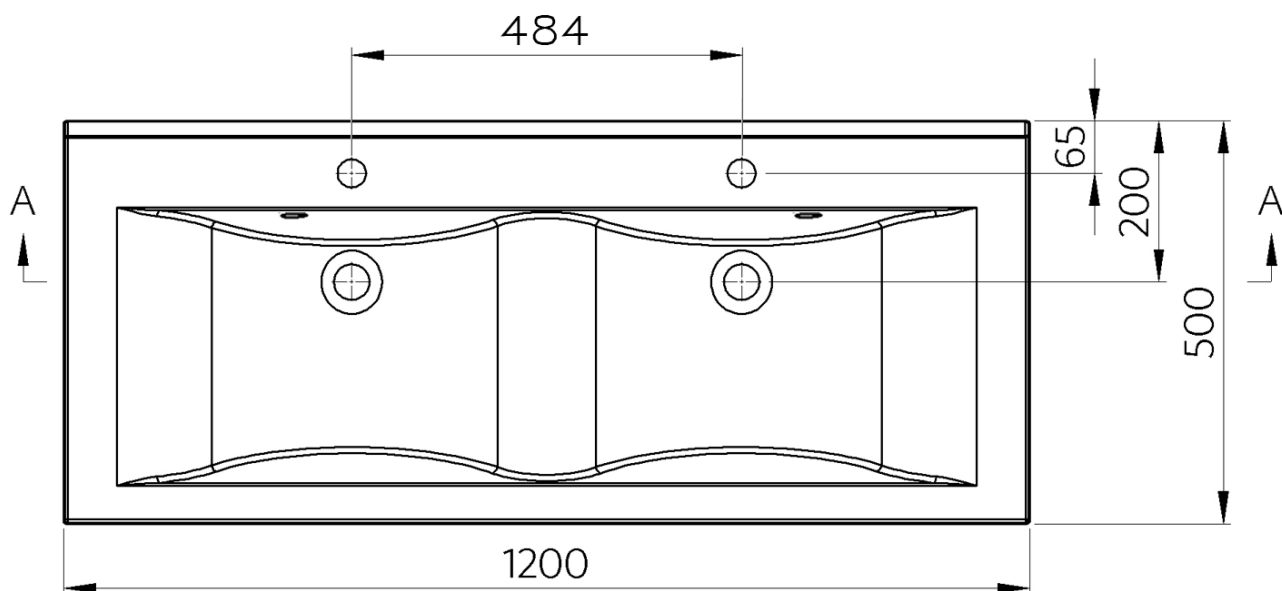

Objednací kód: 68121

Základní informace

Značka: Sapho
Série: FLAVIA

Rozměry

Šířka: 1200 mm
Hloubka: 500 mm

Parametry

Barva: Bílá
Materiál: Litý mramor
Instalace: Nástěnná-konzole
Typ umyvadla: Dvojumyvadlo
Otvor pro baterii: 2 otvory
Přepad: ANO
Tvar: Obdélník
Balení obsahuje: Přepadová souprava
Hmotnost / ks: 28.69 kg
Balení: 1 ks
Záruka: 2 roky

Doporučujeme přikoupit

2 ks Podpěrná konzole 490x150x25mm, chrom, 1 ks (Objednací kód: 30390)

Náhradní díly

Externí přepadová souprava pro umyvadla z litého mramoru (Objednací kód: ND3032)

Technický list

A-A