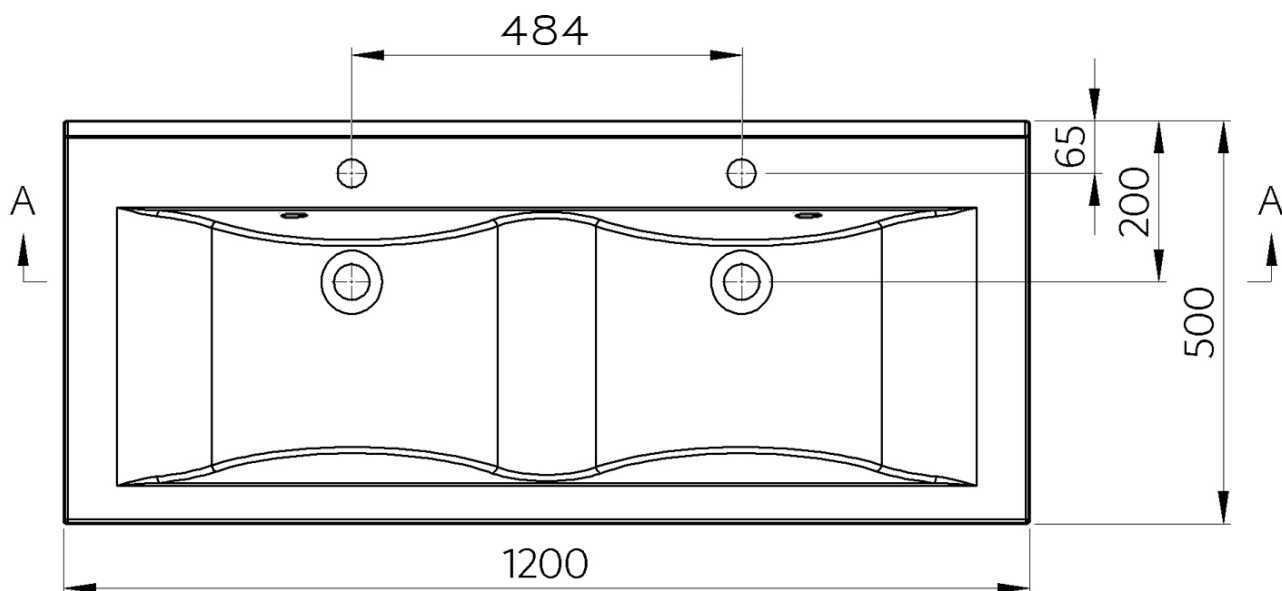

Objednací kód: 68121

Základní informace

Značka: Sapho
Série: FLAVIA

Rozměry

Šířka: 1200 mm
Hloubka: 500 mm

Parametry

Záruka: 2 roky
Barva: Bílá
Materiál: Litý mramor
Instalace: Nástěnná-konzole
Typ umyvadla: Dvojumyvadlo
Otvor pro baterii: 2 otvory
Přepad: ANO
Tvar: Obdélník
Balení obsahuje: Přepadová souprava
Hmotnost / ks: 28.69 kg
Balení: 1 ks
3D model: ANO

Doporučujeme přikoupit

2 ks Podpěrná konzole 490x150x25mm, chrom, 1 ks (Objednací kód: 30390)

Náhradní díly

Externí přepadová souprava pro umyvadla z litého mramoru (Objednací kód: ND3032)

Technický list

A-A