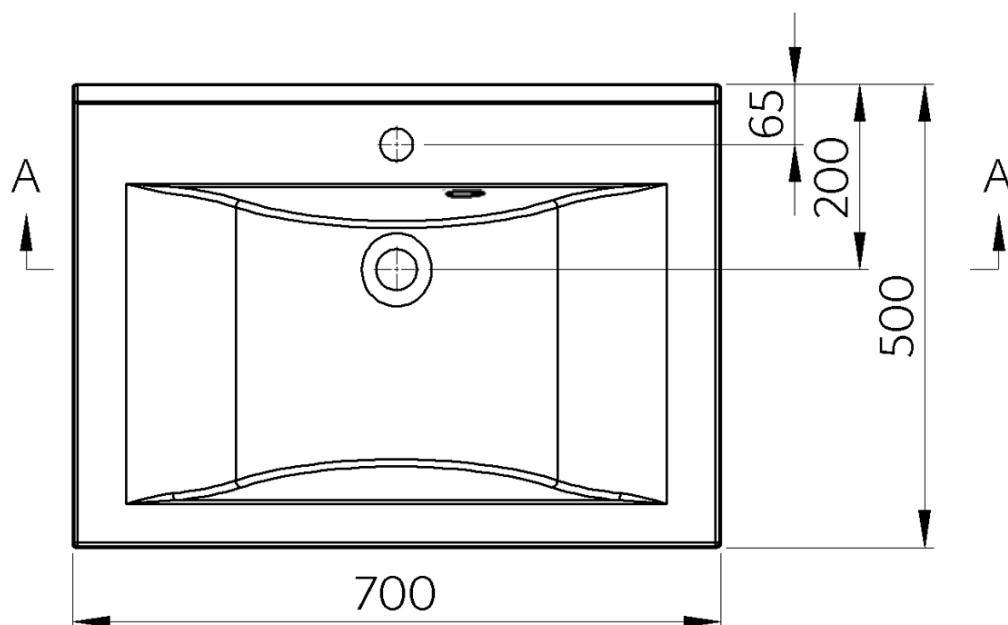

Objednací kód: 68071

Základní informace

Značka: Sapho
Série: FLAVIA

Rozměry

Šířka: 700 mm
Hloubka: 500 mm

Parametry

Barva: Bílá
Materiál: Litý mramor
Instalace: Nástěnná-konzole
Typ umyvadla: Klasické umyvadlo
Otvor pro baterii: 1 otvor
Přepad: ANO
Tvar: Obdélník
Balení obsahuje: Přepadová souprava
Hmotnost / ks: 16.82 kg
Balení: 1 ks
Záruka: 2 roky

Doporučujeme přikoupit

2 ks Podpěrná konzole 490x150x25mm, chrom, 1 ks (Objednací kód: 30390)

Náhradní díly

Externí přepadová souprava pro umyvadla z litého mramoru (Objednací kód: ND3032)

Technický list

A-A