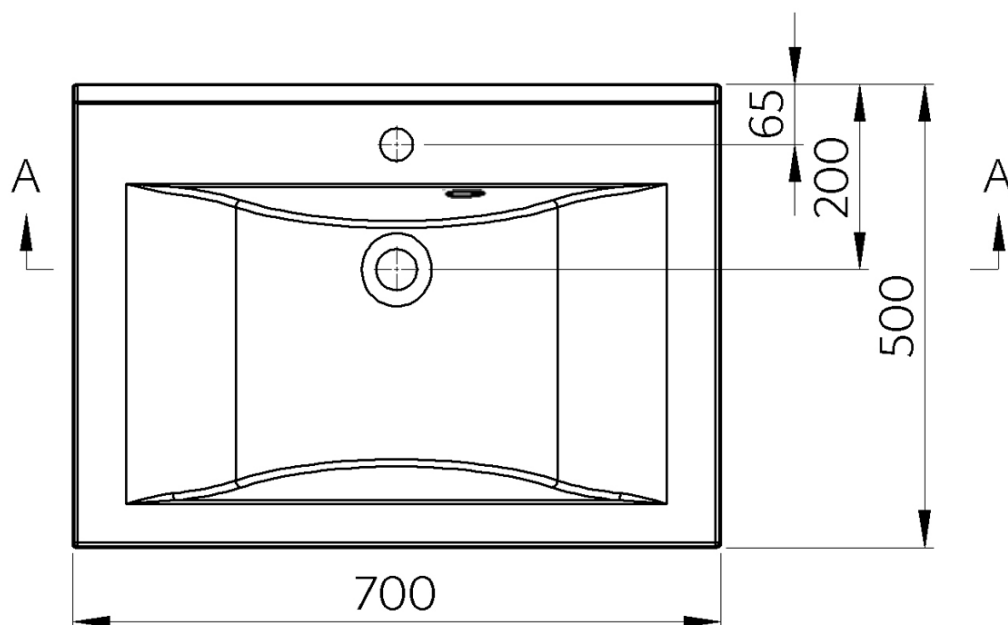

Objednací kód: 68071

Základní informace

Značka: Sapho
Série: FLAVIA

Rozměry

Šířka: 700 mm
Hloubka: 500 mm

Parametry

Barva: Bílá
Materiál: Litý mramor
Instalace: Nástěnná-konzole
Typ umyvadla: Klasické umyvadlo
Otvor pro baterii: 1 otvor
Přepad: ANO
Tvar: Obdélník
Balení obsahuje: Přepadová souprava
Hmotnost / ks: 16.82 kg
Balení: 1 ks
Záruka: 2 roky

Doporučujeme přikoupit

2 ks Podpěrná konzole 490x150x25 mm, chrom, 1 ks (Objednací kód: 30390)

Náhradní díly

Externí přepadová souprava pro umyvadla z litého mramoru (Objednací kód: ND3032)

Technický list