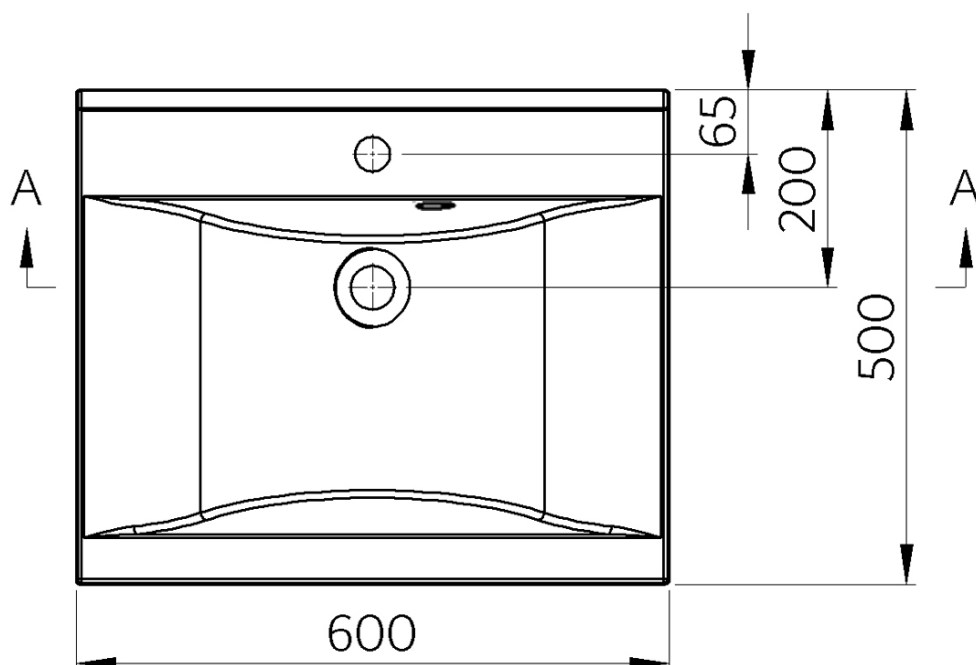

Objednací kód: 68061

Základní informace

Značka: Sapho
Série: FLAVIA

Rozměry

Šířka: 600 mm
Hloubka: 500 mm

Parametry

Barva: Bílá
Materiál: Litý mramor
Instalace: K postavení, Nástěnná-konzole
Typ umyvadla: Klasické umyvadlo
Otvor pro baterii: 1 otvor
Přepad: ANO
Tvar: Obdélník
Balení obsahuje: Přepadová souprava
Hmotnost / ks: 16.71 kg
Balení: 1 ks
Záruka: 2 roky

Doporučujeme přikoupit

2 ks Podpěrná konzole 490x150x25mm, chrom, 1 ks (Objednací kód: 30390)

Náhradní díly

Externí přepadová souprava pro umyvadla z litého mramoru (Objednací kód: ND3032)

Technický list

A-A