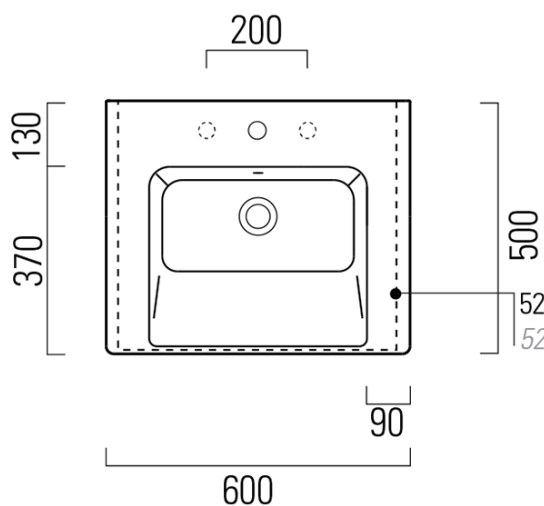

**Objednací kód:** 8683111

**Základní informace**

**Značka:** GSI  
**Série:** NORM

**Rozměry**

**Šířka:** 600 mm  
**Hloubka:** 500 mm

**Parametry**

**Barva:** Bílá  
**Materiál:** Keramika  
**Instalace:** Nástěnná-šrouby  
**Typ umyvadla:** Klasické umyvadlo  
**Otvor pro baterii:** 1 otvor  
**Přepad:** ANO  
**Tvar:** Obdélník  
**Výbava:** ExtraGlaze  
**Hmotnost / ks:** 18.8 kg  
**Balení:** 1 ks  
**Záruka:** 2 roky

Technický list

520x460 Taglio del mobile per installazione a incasso.  
 520x460 Furniture cut for built-in basin installation in basin installation.