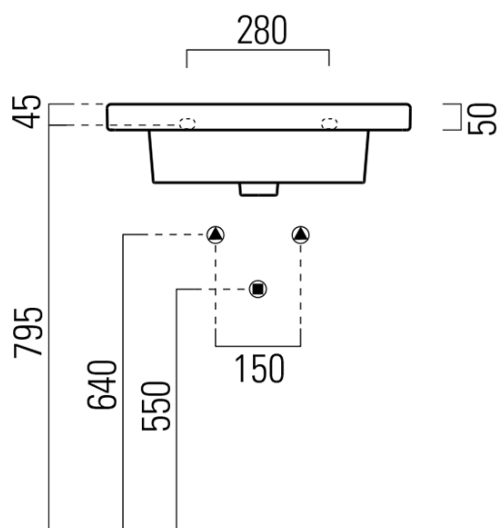

**Objednací kód:** 8683111

**Základní informace**

**Značka:** GSI  
**Série:** NORM

**Rozměry**

**Šířka:** 600 mm  
**Hloubka:** 500 mm

**Parametry**

**Barva:** Bílá  
**Materiál:** Keramika  
**Instalace:** Nástěnná-šrouby  
**Typ umyvadla:** Klasické umyvadlo  
**Otvor pro baterii:** 1 otvor  
**Přepad:** ANO  
**Tvar:** Obdélník  
**Výbava:** ExtraGlaze  
**Hmotnost / ks:** 18.8 kg  
**Balení:** 1 ks  
**Záruka:** 2 roky

Technický list

520x460 Taglio del mobile per installazione a incasso.  
 520x460 Furniture cut for built-in basin installation in basin installation.