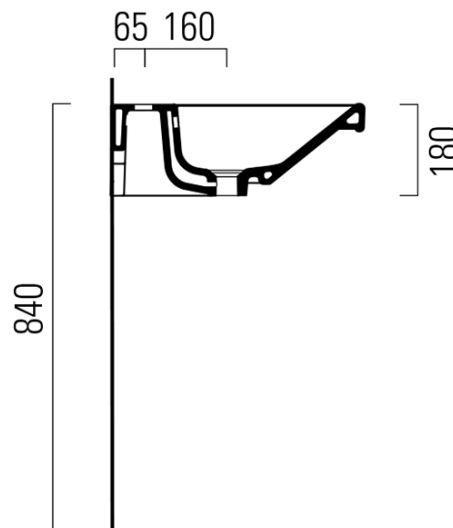

**Objednací kód:** 8683111

**Základní informace**

**Značka:** GSI  
**Série:** NORM

**Rozměry**

**Šířka:** 600 mm  
**Hloubka:** 500 mm

**Parametry**

**Barva:** Bílá  
**Materiál:** Keramika  
**Instalace:** Nástěnná-šrouby  
**Typ umyvadla:** Klasické umyvadlo  
**Otvor pro baterii:** 1 otvor  
**Přepad:** ANO  
**Tvar:** Obdélník  
**Výbava:** ExtraGlaze  
**Hmotnost / ks:** 18.8 kg  
**Balení:** 1 ks  
**Záruka:** 2 roky

Technický list

520x460 Taglio del mobile per installazione a incasso.  
 520x460 Furniture cut for built-in basin installation in basin installation.