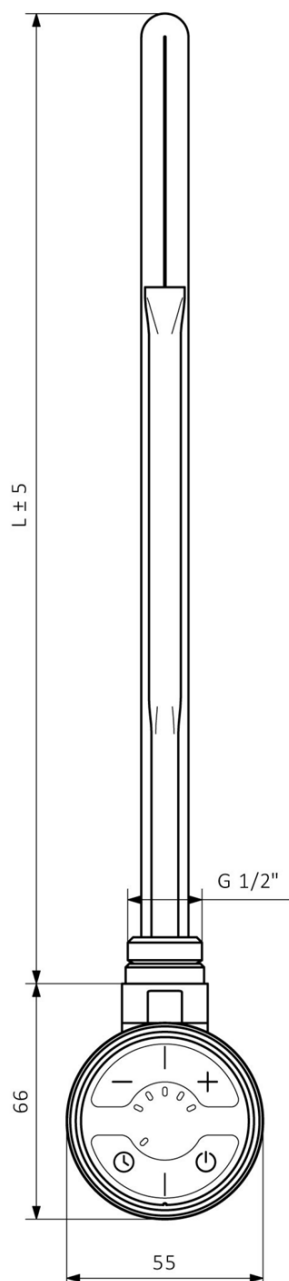

Objednací kód: MOA-C-800

Základní informace

Značka: Sapho

Série: MOA

Parametry

Záruka: 2 roky

Hmotnost / ks: 0.75 kg

Balení: 1 ks

Barva: Chrom

Výkon: 800 W

Stupeň krytí: IPx5

Výbava: Termostat

Technický list

MOA	
Výkon (W)	Délka L (mm)
200	275
300	300
400	335
600	365
800	475