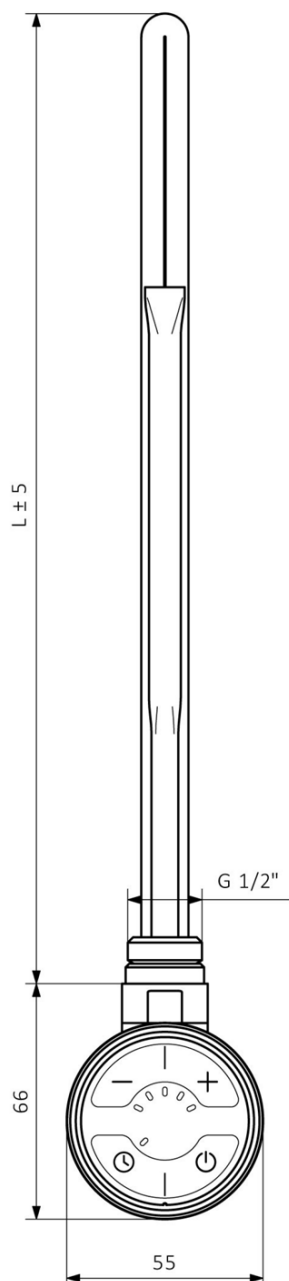

Objednací kód: MOA-C-800

Základní informace

Značka: Sapho

Série: MOA

Parametry

Barva: Chrom

Výkon: 800 W

Stupeň krytí: IPx5

Výbava: Termostat

Hmotnost / ks: 0.75 kg

Balení: 1 ks

Záruka: 2 roky

Technický list

MOA	
Výkon (W)	Délka L (mm)
200	275
300	300
400	335
600	365
800	475