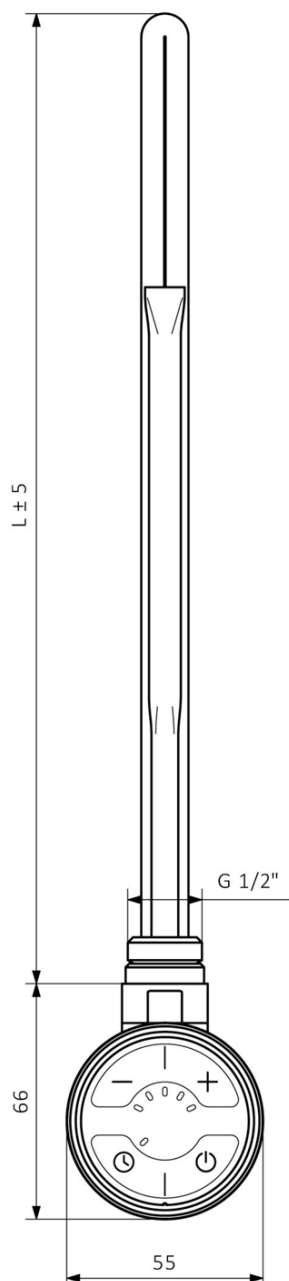

Objednací kód: MOA-C-400

Základní informace

Značka: Sapho

Série: MOA

Parametry

Záruka: 2 roky

Hmotnost / ks: 0.7 kg

Balení: 1 ks

Barva: Chrom

Výkon: 400 W

Stupeň krytí: IPx5

Výbava: Termostat

Technický list

MOA	
Výkon (W)	Délka L (mm)
200	275
300	300
400	335
600	365
800	475