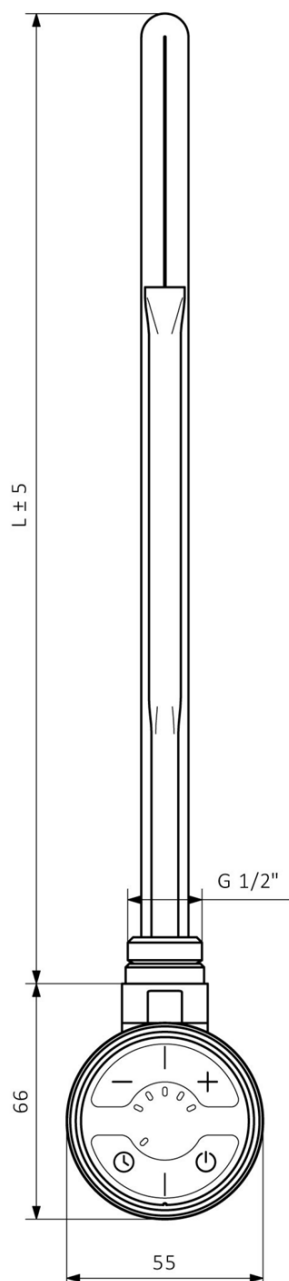

Objednací kód: MOA-C-300

Základní informace

Značka: Sapho

Série: MOA

Parametry

Záruka: 2 roky

Hmotnost / ks: 0.69 kg

Balení: 1 ks

Barva: Chrom

Výkon: 300 W

Stupeň krytí: IPx5

Výbava: Termostat

Technický list

MOA	
Výkon (W)	Délka L (mm)
200	275
300	300
400	335
600	365
800	475