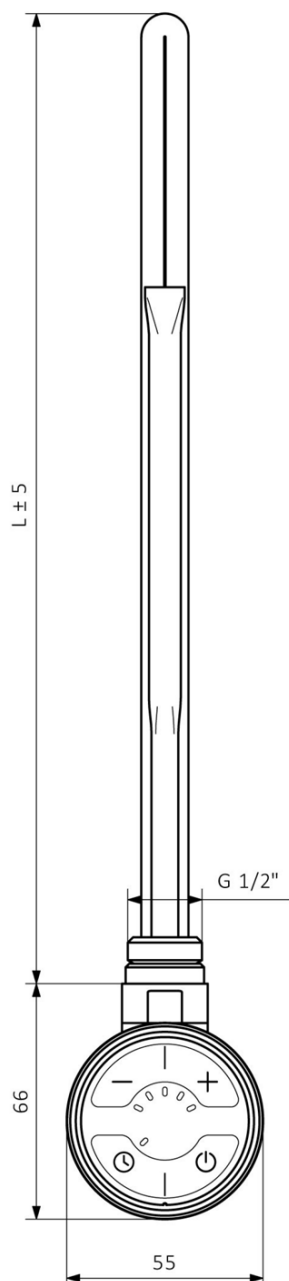

Objednací kód: MOA-C-300

Základní informace

Značka: Sapho

Série: MOA

Parametry

Barva: Chrom

Výkon: 300 W

Stupeň krytí: IPx5

Výbava: Termostat

Hmotnost / ks: 0.69 kg

Balení: 1 ks

Záruka: 2 roky

Technický list

MOA	
Výkon (W)	Délka L (mm)
200	275
300	300
400	335
600	365
800	475