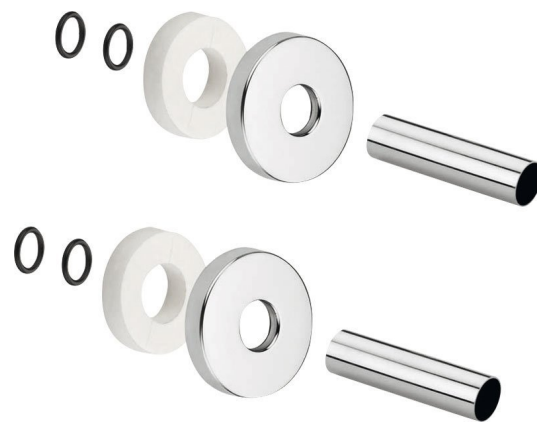

Set krycích rozet, nerez mat

Objednací kód: CP6535

Základní informace

Značka: Sapho

Rozměry

Šířka: 55 mm

Výška: 55 mm

Hloubka: 5 mm

Parametry

Záruka: 2 roky

Hmotnost / set: 0.11 kg

Balení: 1 ks

Barva: Broušený nerez

Technický list