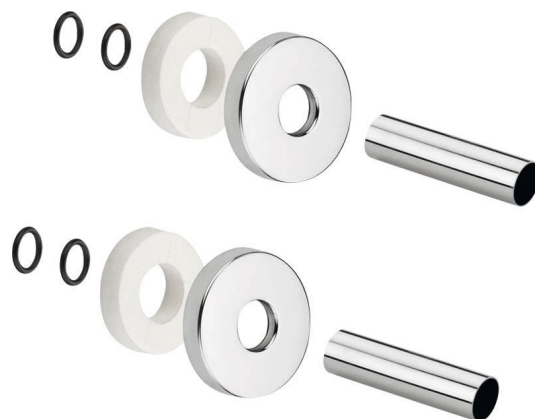

## Set krycích rozet, nerez mat

Objednací kód: CP6535

### Rozměry

Šířka: 55 mm

Výška: 55 mm

Hloubka: 5 mm

### Parametry

Barva: Broušený nerez

Hmotnost / set: 0.11 kg

Balení: 1 ks

Záruka: 2 roky

Technický list