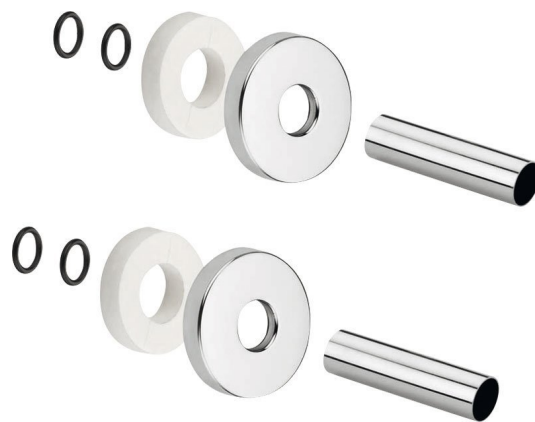

Set krycích rozet, chrom

 **SAPHO**

Objednací kód: CP6035

Základní informace

Značka: Sapho

Rozměry

Šířka: 55 mm

Výška: 55 mm

Hloubka: 5 mm

Parametry

Záruka: 2 roky

Hmotnost / set: 0.11 kg

Balení: 1 ks

Barva: Chrom

Technický list