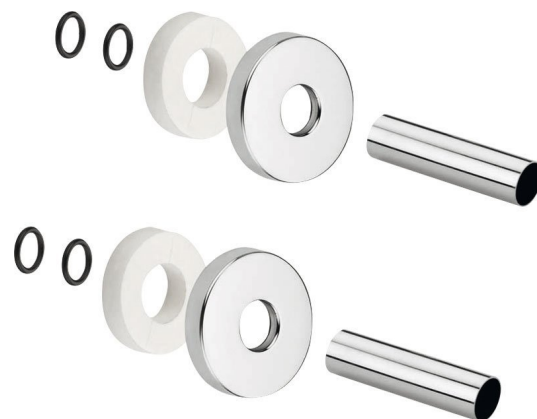

Set krycích rozet, chrom

Objednací kód: CP6035

Základní informace

Značka: Sapho

Rozměry

Šířka: 55 mm

Výška: 55 mm

Hloubka: 5 mm

Parametry

Barva: Chrom

Hmotnost / set: 0.11 kg

Balení: 1 ks

Záruka: 2 roky

Technický list