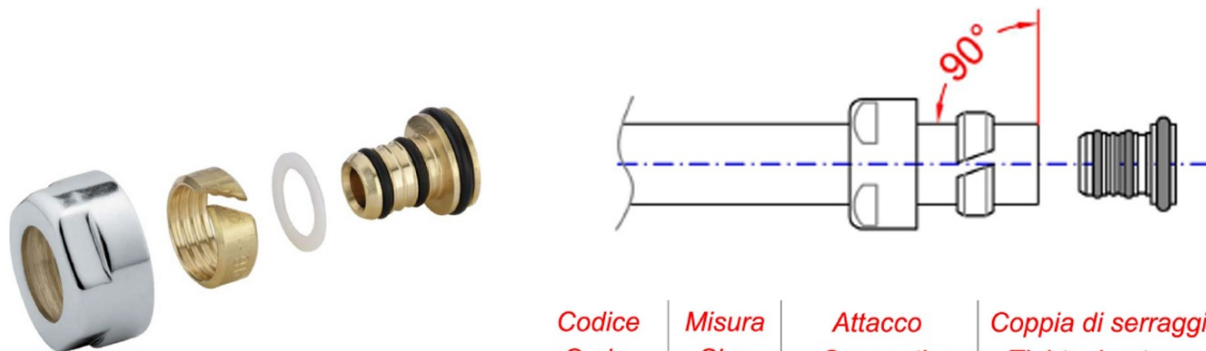

## Parametry

**Záruka:** 2 roky

**Hmotnost / pár:** 0.1 kg

**Balení:** 1 ks

**Barva:** Broušený nerez

## Technický list

<i>Codice</i> <i>Code</i>	<i>Misura</i> <i>Size</i>	<i>Attacco</i> <i>Connection</i>	<i>Coppia di serraggio</i> <i>Tightening torque</i>
	16x2	24-19	da 25 a 35 Nm