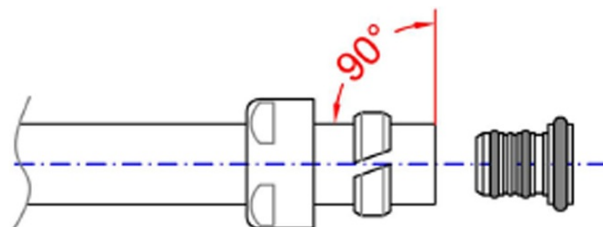

Objednací kód: CP6520

Základní informace

Značka: Sapho

Parametry

Barva: Broušený nerez

Hmotnost / pár: 0.1 kg

Balení: 1 ks

Záruka: 2 roky

Technický list

<i>Codice</i> <i>Code</i>	<i>Misura</i> <i>Size</i>	<i>Attacco</i> <i>Connection</i>	<i>Coppia di serraggio</i> <i>Tightening torque</i>
	16x2	24-19	da 25 a 35 Nm