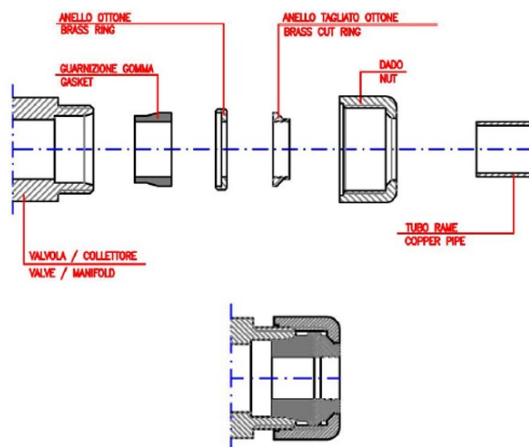

Objednací kód: CP6015

Základní informace

Značka: Sapho

Parametry

Záruka: 2 roky

Hmotnost / pár: 0.65 kg

Balení: 1 ks

Barva: Chrom

Technický list

<i>Codice</i> <i>Code</i>	<i>Misura</i> <i>Size</i>	<i>Attacco</i> <i>Connection</i>
	15	24-19