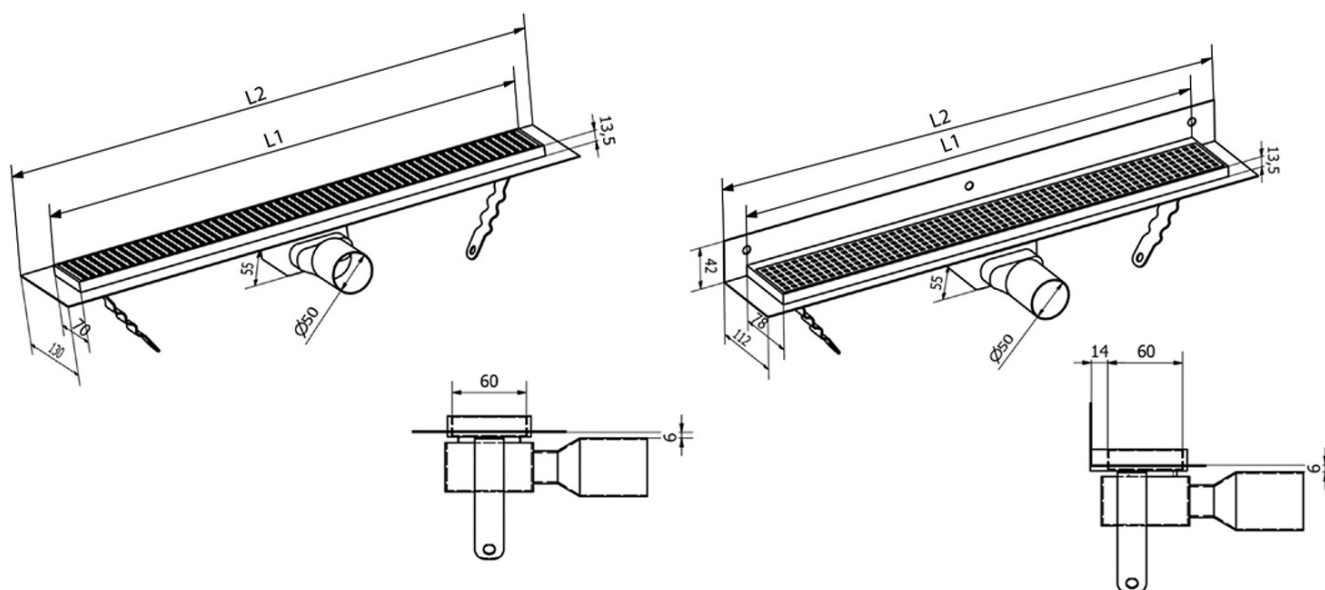

## Rozměry

Délka: 750 mm  
Šířka: 130 mm  
Výška: 55 mm

## Parametry

Barva: Nerez  
Materiál: Nerez  
Instalace: Do prostoru - pro dlaždice  
Průměr odpadu: 50 mm  
Délka sprchového kanálku od: 750 mm  
Délka sprchového kanálku do: 750 mm  
Hmotnost / ks: 2.35 kg  
Balení: 1 ks  
Záruka: 2 roky

## Technický list

Instalační rozměry

L1 (mm)	590	690	790	890	990	1 090	1 190
L2 (mm)	650	750	850	950	1 050	1 150	1 250