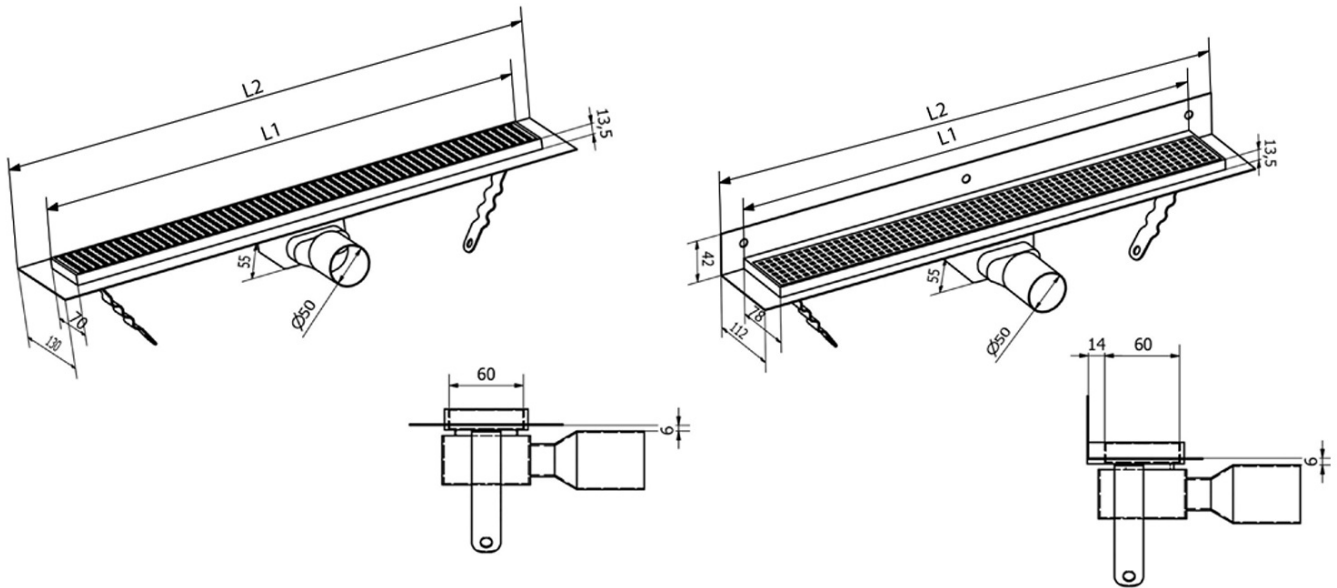

MANUS QUADRO nerezový podlahový žlab s roštem, L-1250, DN50

Objednací kód: GMQ38

Základní informace

Značka: Gelco
Série: MANUS

Rozměry

Délka: 1250 mm
Šířka: 130 mm
Výška: 55 mm

Parametry

Záruka: 2 roky
Hmotnost / ks: 3.5 kg
Balení: 1 ks
Barva: Nerez
Materiál: Nerez
Instalace: Do prostoru - rošt
Průměr odpadu: 50 mm
Délka sprchového kanálku od: 1250 mm
Délka sprchového kanálku do: 1250 mm
Průtok: 42 l/min

Náhradní díly

MANUS gumové těsnění O- kroužek (Objednací kód: NDGM1)
MANUS sifon k podlahovým žlabům (Objednací kód: NDGM2)
MANUS - pryžový špuntík (Objednací kód: NDGM3)

Technický list

Instalační rozměry							
L1 (mm)	590	690	790	890	990	1 090	1 190
L2 (mm)	650	750	850	950	1 050	1 150	1 250