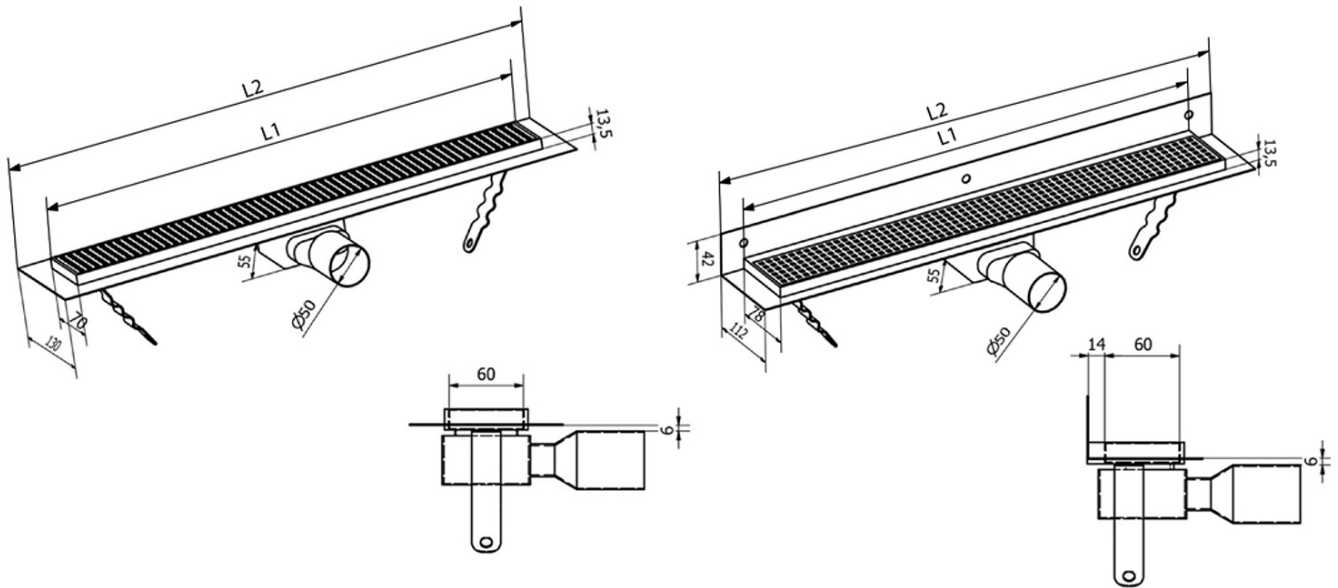

MANUS QUADRO nerezový podlahový žlab s roštem, L-1250, DN50

Objednací kód: GMQ38

Základní informace

Značka: Gelco
Série: MANUS

Rozměry

Délka: 1250 mm
Šířka: 130 mm
Výška: 55 mm

Parametry

Barva: Nerez
Materiál: Nerez
Instalace: Do prostoru - rošt
Průměr odpadu: 50 mm
Délka sprchového kanálku od: 1250 mm
Délka sprchového kanálku do: 1250 mm
Hmotnost / ks: 3.5 kg
Balení: 1 ks
Záruka: 2 roky

Náhradní díly

MANUS gumové těsnění O- kroužek (Objednací kód: NDGM1)

MANUS sifon k podlahovým žlabům (Objednací kód: NDGM2)

MANUS - pryžový špuntík (Objednací kód: NDGM3)

Technický list

Instalační rozměry							
L1 (mm)	590	690	790	890	990	1 090	1 190
L2 (mm)	650	750	850	950	1 050	1 150	1 250