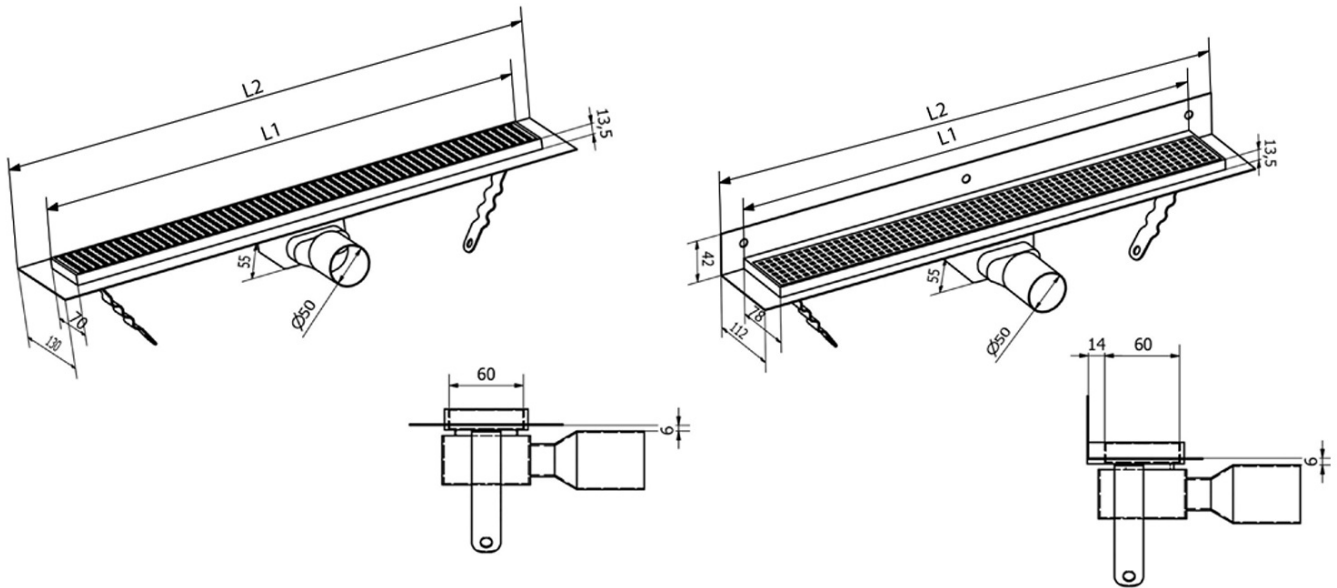

MANUS QUADRO nerezový podlahový žlab s roštem, L-1150, DN50

Objednací kód: GMQ37

Základní informace

Značka: Gelco
Série: MANUS

Rozměry

Délka: 1150 mm
Šířka: 130 mm
Výška: 55 mm

Parametry

Záruka: 2 roky
Hmotnost / ks: 3.32 kg
Balení: 1 ks
Barva: Nerez
Materiál: Nerez
Instalace: Do prostoru - rošt
Průměr odpadu: 50 mm
Délka sprchového kanálku od: 1150 mm
Délka sprchového kanálku do: 1150 mm
Průtok: 42 l/min

Náhradní díly

MANUS gumové těsnění O- kroužek (Objednací kód: NDGM1)
MANUS sifon k podlahovým žlabům (Objednací kód: NDGM2)
MANUS - pryžový špuntík (Objednací kód: NDGM3)

Technický list

Instalační rozměry							
L1 (mm)	590	690	790	890	990	1 090	1 190
L2 (mm)	650	750	850	950	1 050	1 150	1 250