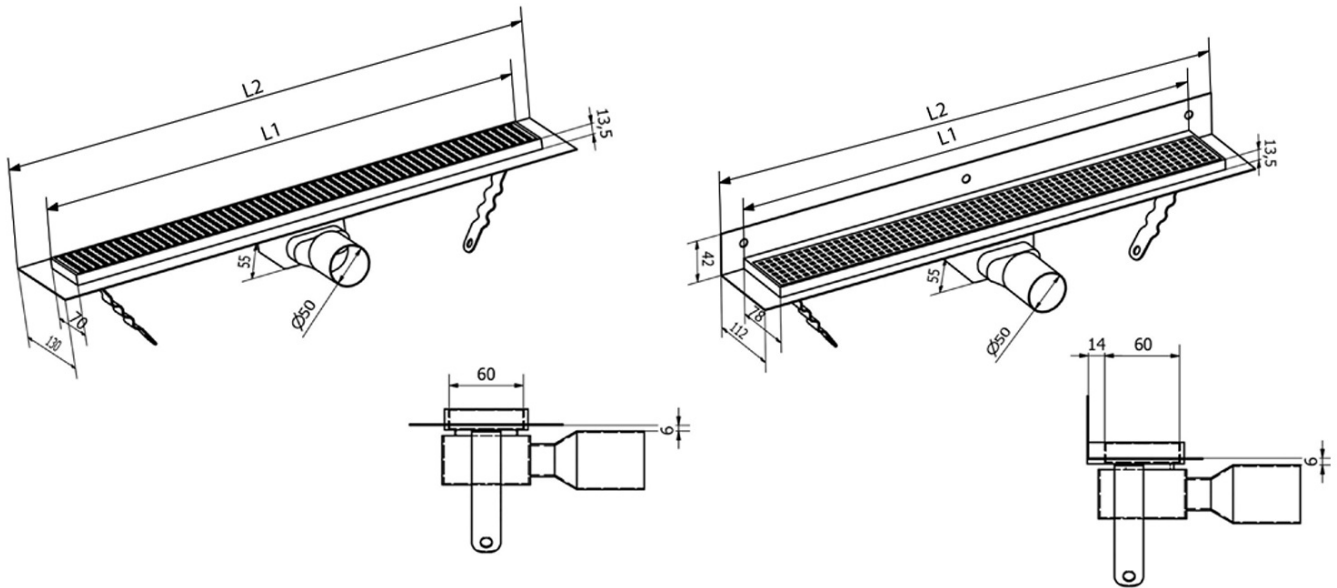

MANUS QUADRO nerezový podlahový žlab s roštem, L-750, DN50

Objednací kód: GMQ33

Základní informace

Značka: Gelco
Série: MANUS

Rozměry

Délka: 750 mm
Šířka: 130 mm
Výška: 55 mm

Parametry

Záruka: 2 roky
Hmotnost / ks: 2.35 kg
Balení: 1 ks
Barva: Nerez
Materiál: Nerez
Instalace: Do prostoru - rošt
Průměr odpadu: 50 mm
Délka sprchového kanálku od: 750 mm
Délka sprchového kanálku do: 750 mm
Průtok: 42 l/min

Náhradní díly

MANUS gumové těsnění O- kroužek (Objednací kód: NDGM1)
MANUS sifon k podlahovým žlabům (Objednací kód: NDGM2)
MANUS - pryžový špuntík (Objednací kód: NDGM3)

Technický list

Instalační rozměry							
L1 (mm)	590	690	790	890	990	1 090	1 190
L2 (mm)	650	750	850	950	1 050	1 150	1 250