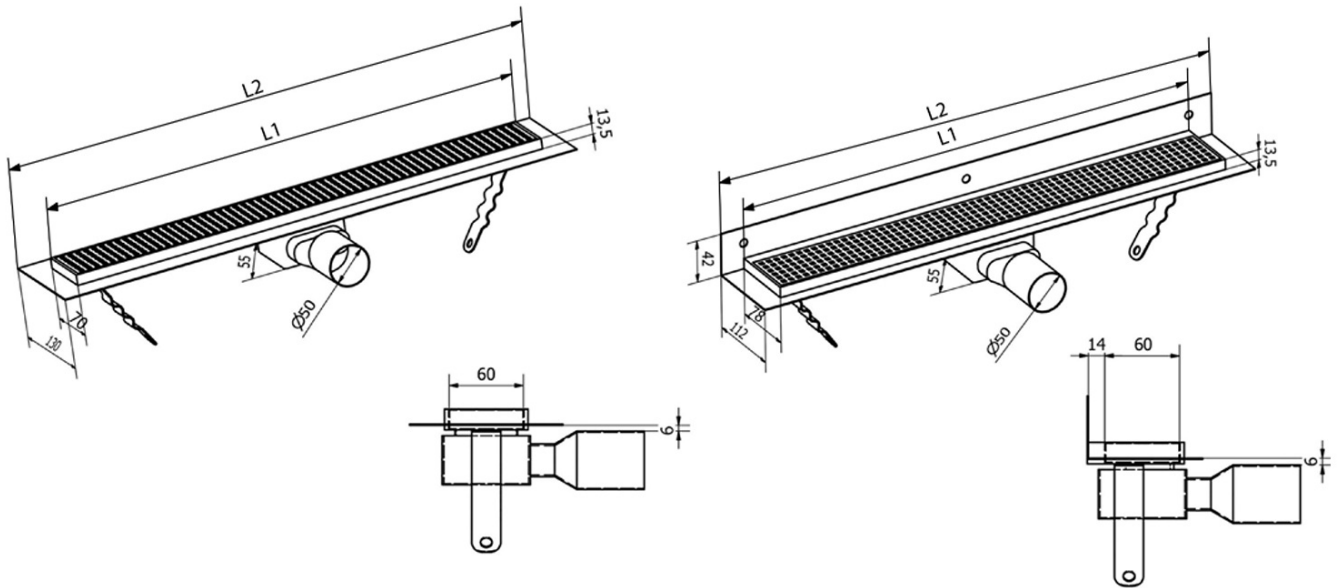

MANUS PIASTRA nerezový podlahový žlab s roštem pro dlažbu, L-1050, DN50

Objednací kód: GMP86

Základní informace

Značka: Gelco
Série: MANUS

Rozměry

Délka: 1050 mm
Šířka: 130 mm
Výška: 55 mm

Parametry

Barva: Nerez
Materiál: Nerez
Instalace: Do prostoru - pro dlaždice
Průměr odpadu: 50 mm
Délka sprchového kanálku od: 1050 mm
Délka sprchového kanálku do: 1050 mm
Hmotnost / ks: 2.995 kg
Balení: 1 ks
Záruka: 2 roky

Náhradní díly

MANUS gumové těsnění O- kroužek (Objednací kód: NDGM1)
MANUS sifon k podlahovým žlabům (Objednací kód: NDGM2)
MANUS - pryžový špuntík (Objednací kód: NDGM3)

Technický list

Instalační rozměry

L1 (mm)	590	690	790	890	990	1 090	1 190
L2 (mm)	650	750	850	950	1 050	1 150	1 250