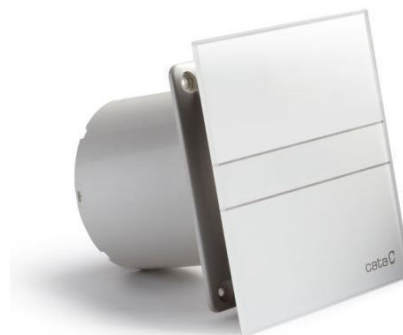

E-100 G koupelňový ventilátor axiální, 8W, potrubí 100mm, bílá

Objednací kód: 00900000

Základní informace

Značka: Cata
Série: VENTILÁTORY E

Rozměry

Šířka: 150 mm
Výška: 150 mm
Hloubka: 94 mm

Parametry

Barva: Bílá
Materiál: Plast - Sklo
Průměr potrubí: 100 mm
Příkon: 8 W
Průtok vzduchu: 115 m³/hod
Hluk: 31 dB
Počet otáček: 2600 ot/min
Max. délka odtahu: 3 m
Stupeň krytí: IP44
Napětí: 230 V
Hmotnost / ks: 0.964 kg
Balení: 1 ks
Záruka: 2 roky

Doporučujeme přikoupit

1 ks Zpětná klapka 100F (Objednací kód: 01990097)

Technický list