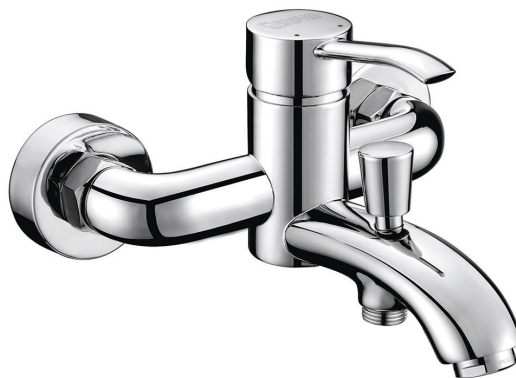

## Parametry

Barva: Chrom

Materiál: Mosaz

Tvar: Kruhové

Instalace: Nástěnná 150 mm

Druh ovládní: Páka

Druh přepínače na sprchu: Tlakový s aretací

Průměr kartuše: 35 mm

## Náhradní díly

NEOPERL perlátor s naklápěcím sítkem, vnější závit M24x1, chrom (Objednací kód: AERGIR)

Přepínač s ovladačem pro vanovou baterii, chrom (Objednací kód: NDLK10)

Perlátor vnější závit M24x1, chrom (Objednací kód: 3070.200)