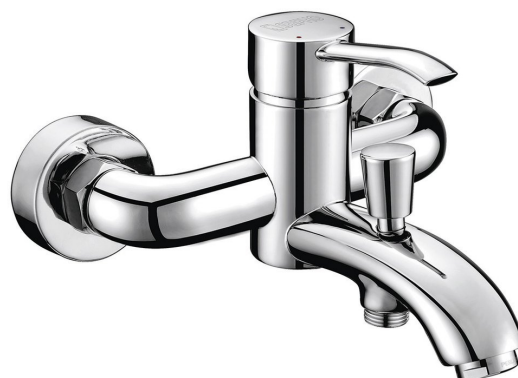

Objednací kód: LK10

Základní informace

Značka: Sapho

Série: LUKA

Rozměry

Hloubka: 189 mm

Parametry

Barva: Chrom

Materiál: Mosaz

Tvar: Kruhové

Instalace: Nástěnná 150 mm

Druh ovládní: Páka

Přepínač na sprchu: Tlakový s aretací

Průměr kartuše: 35 mm

Hmotnost / ks: 2.12 kg

Balení: 1 ks

Záruka: 6 let

Náhradní díly

NEOPERL perlátor s naklápěcím sítkem, vnější závit M24x1, chrom (Objednací kód: AERGIR)

Směšovací kartuše 35mm, nízká (Objednací kód: 521601)

Perlátor vnější závit M24x1, chrom (Objednací kód: 3070.200)

NEOPERL perlátor úsporný 3,8 l/min, vnější závit M24x1, chrom (Objednací kód: 3073.103)

NEOPERL perlátor Anticalc, vnější závit M24x1, chrom (Objednací kód: AER1G)

NEOPERL perlátor úsporný 6 l/min, vnější závit M24x1, chrom (Objednací kód: 3073.106)