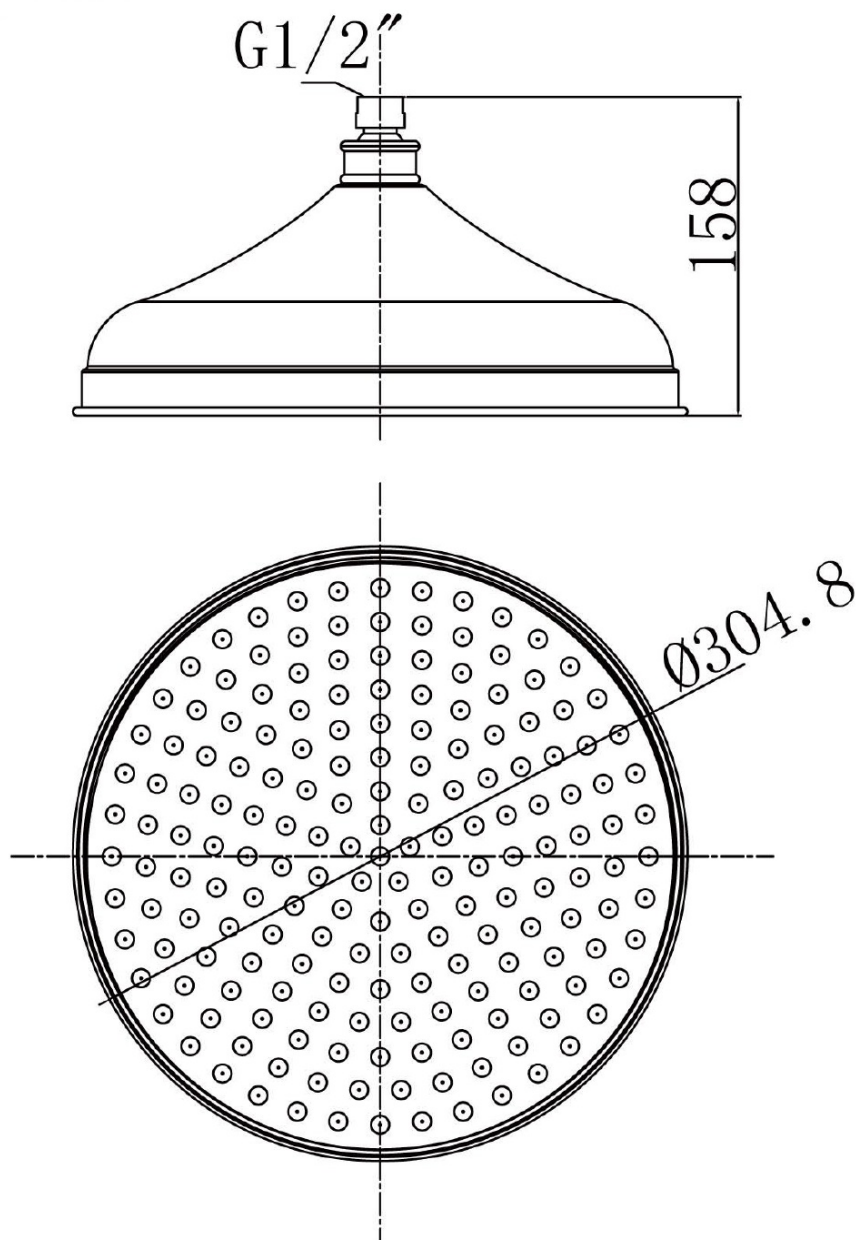

Technický list

181pcs nozzles