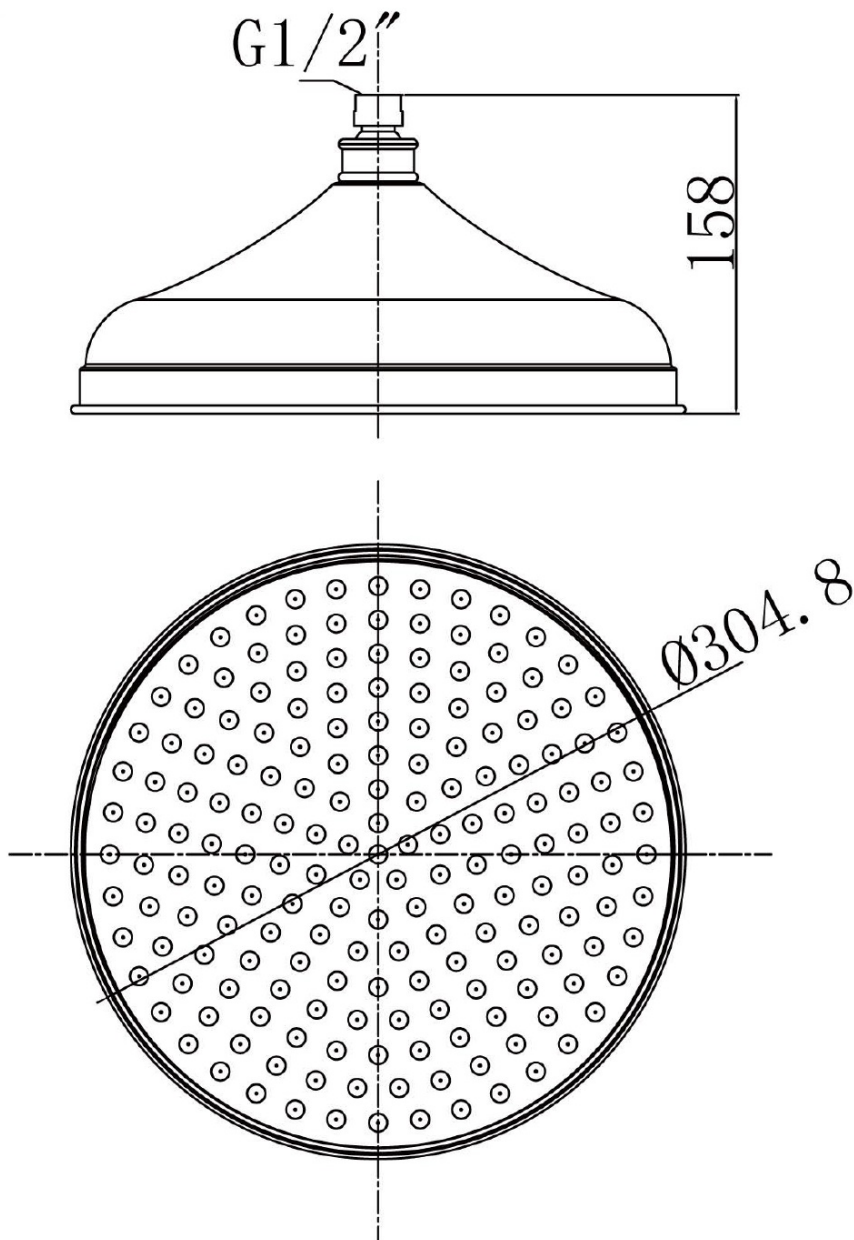

Technický list

181pcs nozzles