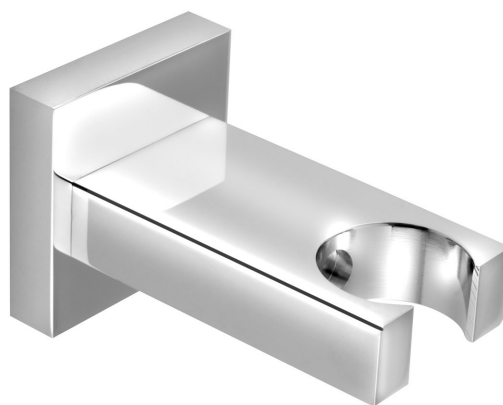

Objednací kód: AQ586

Základní informace

Značka: Sapho

Rozměry

Šířka: 44 mm

Výška: 44 mm

Hloubka: 75 mm

Parametry

Záruka: 2 roky

Hmotnost / ks: 0.27 kg

Balení: 1 ks

Barva: Chrom

Materiál: Mosaz

Tvar: Hranaté

Instalace: Nástěnná

Ostatní: Pevné