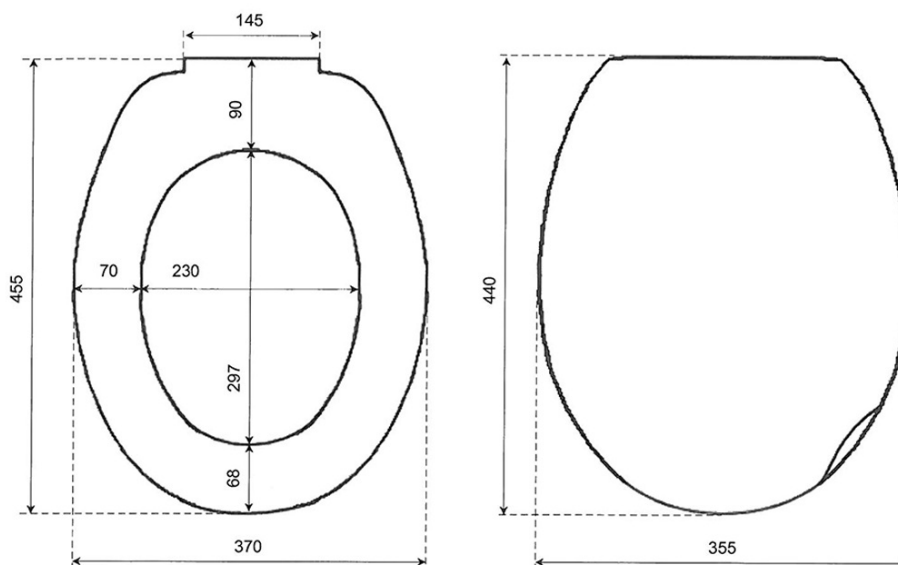

### Rozměry

**Šířka:** 370 mm

**Hloubka:** 455 mm

### Parametry

**Barva:** Bílá

**Materiál:** Polypropylen

**Tvar:** Oblé

**Hmotnost / ks:** 0.82 kg

**Balení:** 1 ks

**Záruka:** 2 roky

## Technický list

155  
mm.

190-120  
mm.

X 4