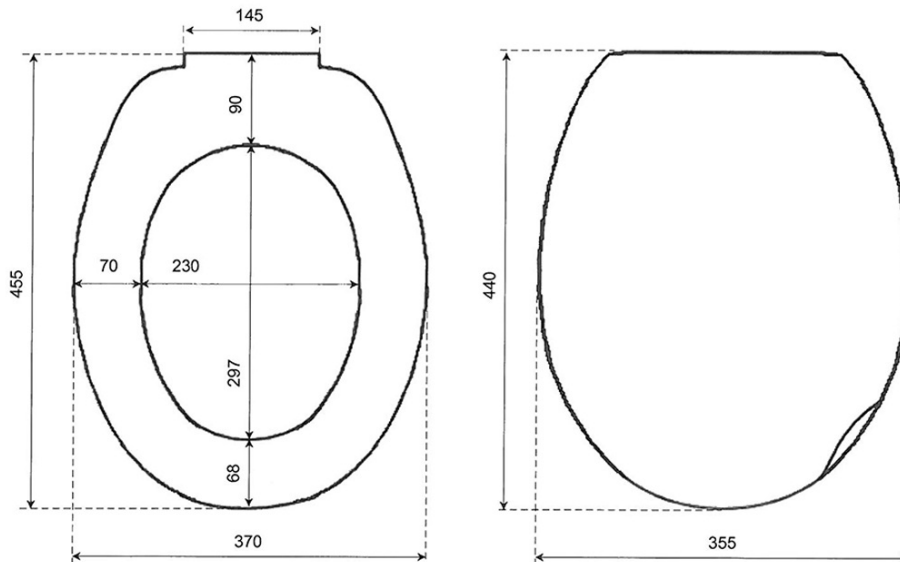

### Rozměry

Šířka: 370 mm

Hloubka: 455 mm

### Parametry

Záruka: 2 roky

Barva: Bílá

Materiál: Polypropylen

Tvar: Oblé

Hmotnost / ks: 0.82 kg

Balení: 1 ks

## Technický list

155  
mm.

190-120  
mm.

X 4