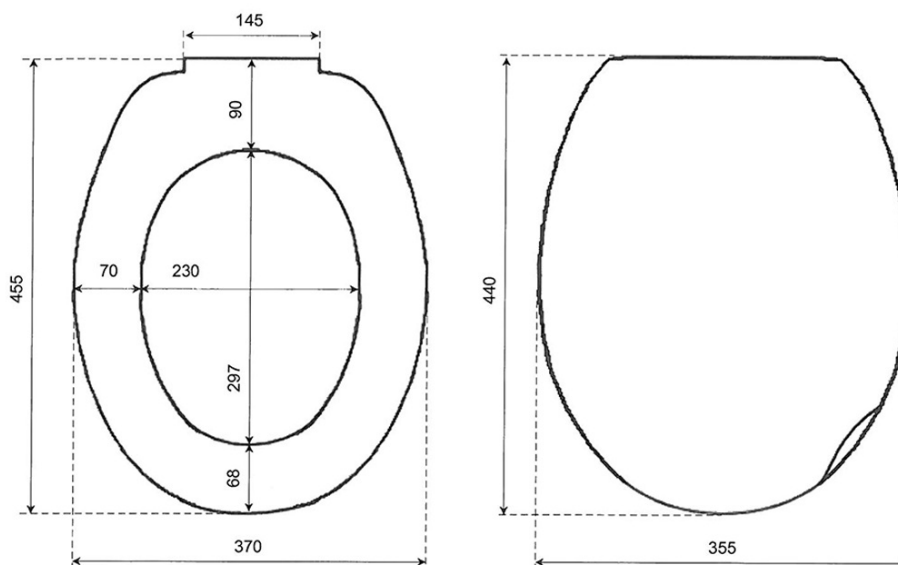

Technický list

155
mm.

190-120
mm.

X 4