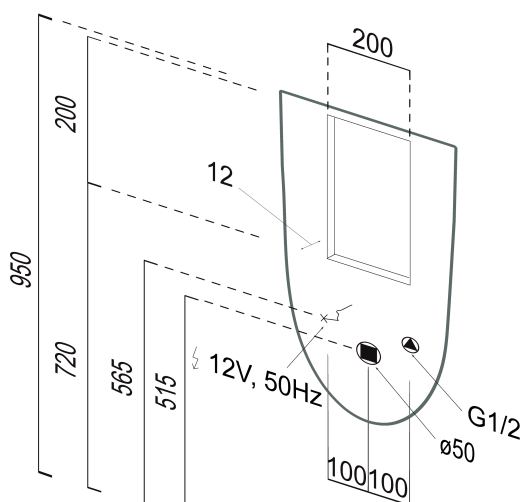

## Rozměry

Šířka: 310 mm  
Výška: 610 mm  
Hloubka: 300 mm

Balení: 1 ks

3D model: ANO

Technický list

+PS002  
(or PS006 + baterie)

+PS862