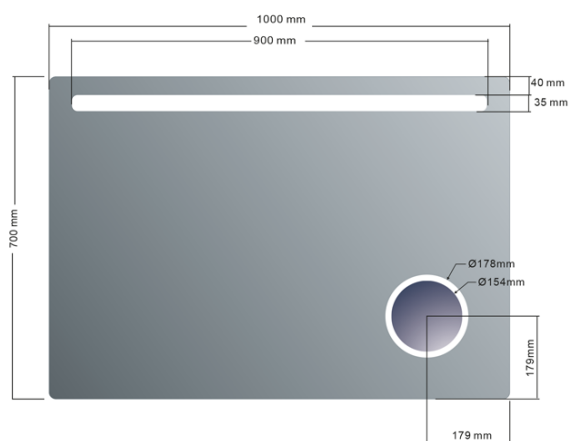

ASTRO zrcadlo s LED osvětlením 1000x700mm, kosmetické zrcátko

Technický list

DEPTH: 35mm