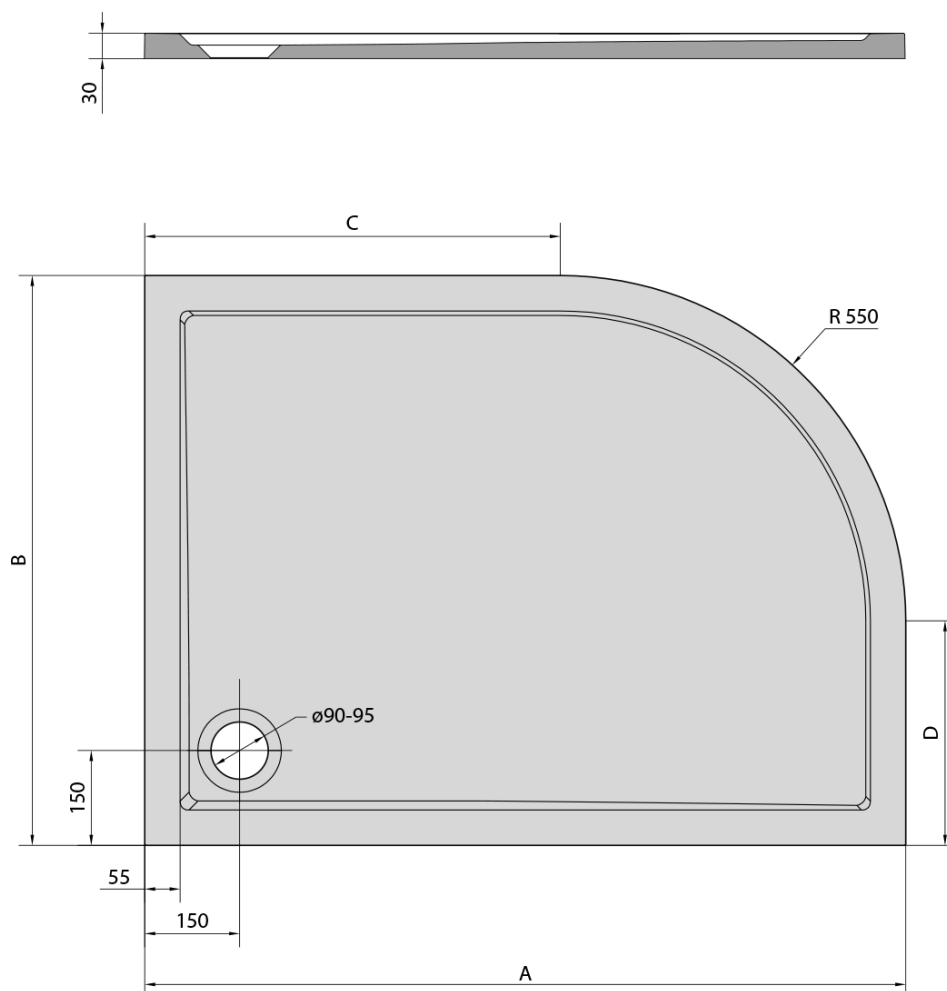

**RENA R sprchová vanička z litého mramoru,
čtvrtkruh 120x90cm, R550, pravá, bílá**

Objednací kód: 65611

Základní informace

Značka: Polysan

Série: KLASIK

Rozměry

Délka: 1200 mm

Šířka: 900 mm

Výška: 30 mm

Parametry

Barva: Bílá

Materiál: Litý mramor

Tvar: Asymetrické

Průměr odpadu: 90 mm

Rádus: R550

Reliéf (povrch) dna: Hladký

Hmotnost / ks: 42.0 kg

Balení: 1 ks

Záruka: 2 roky

Doporučujeme přikoupit

1 ks Samolepící nohy pro sprchovou vaničku, v. 96-125mm (8ks/sada) (Objednací kód: PV008)

Technický list

RENA	kod	A	B	C	D
90x80L	72890	900	800	350	250
90x80R	72891	900	800	350	250
100x80L	75511	1000	800	450	250
100x80R	76511	1000	800	450	250
120x90L	64611	1200	900	650	350
120x90R	65611	1200	900	650	350