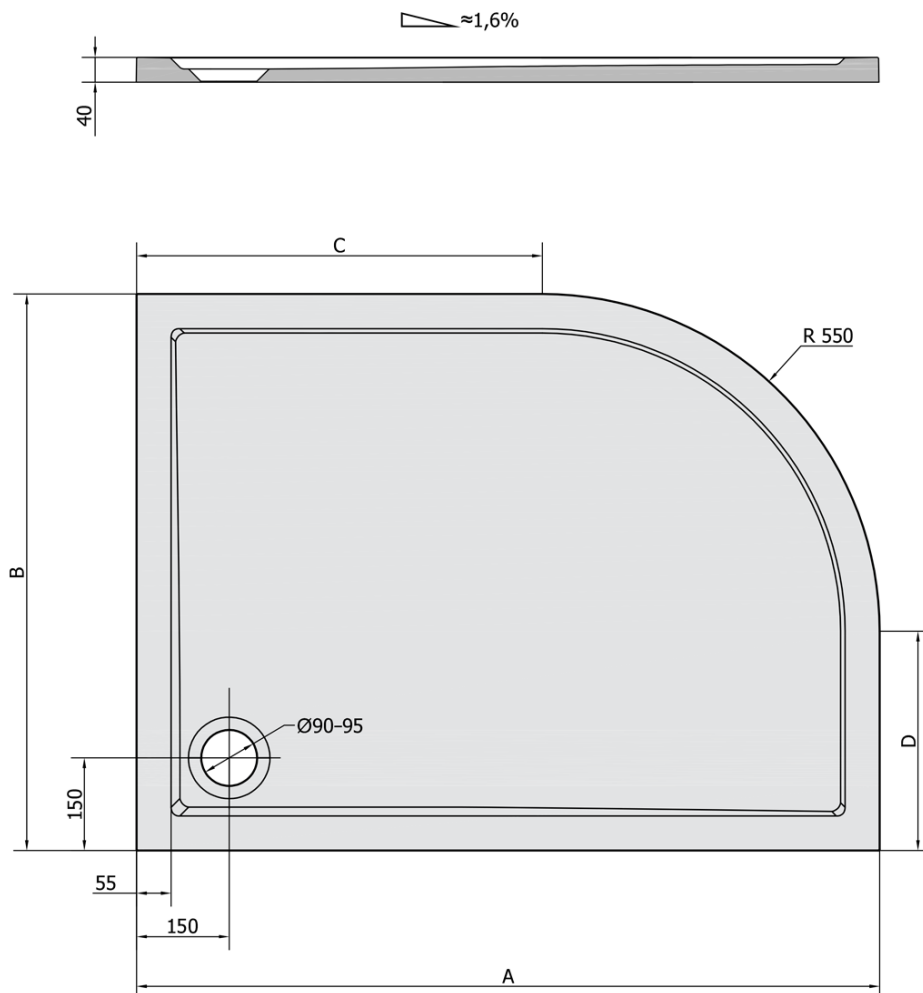

**RENA R sprchová vanička z litého mramoru,
čtvrtkruh 120x90cm, R550, pravá, bílá**

Objednací kód: 65611

Základní informace

Značka: Polysan

Série: KLASIK

Rozměry

Délka: 1200 mm

Šířka: 900 mm

Výška: 40 mm

Parametry

Barva: Bílá

Materiál: Litý mramor

Tvar: Asymetrické

Průměr odpadu: 90 mm

Rádus: R550

Reliéf (povrch) dna: Hladký

Hmotnost / ks: 61.0 kg

Balení: 1 ks

Záruka: 2 roky

Doporučujeme přikoupit

1 ks Vaničkový sifon, průměr otvoru 90mm, DN40, krytka nerez lesk (Objednací kód: 1711C)

1 ks Samolepící nohy pro sprchovou vaničku, v. 96-125mm (8ks/sada) (Objednací kód: PV008)

Technický list

RENA	kod	A	B	C	D
90x80L	72890	900	800	350	250
90x80R	72891	900	800	350	250
100x80L	75511	1000	800	450	250
100x80R	76511	1000	800	450	250
120x90L	64611	1200	900	650	350
120x90R	65611	1200	900	650	350