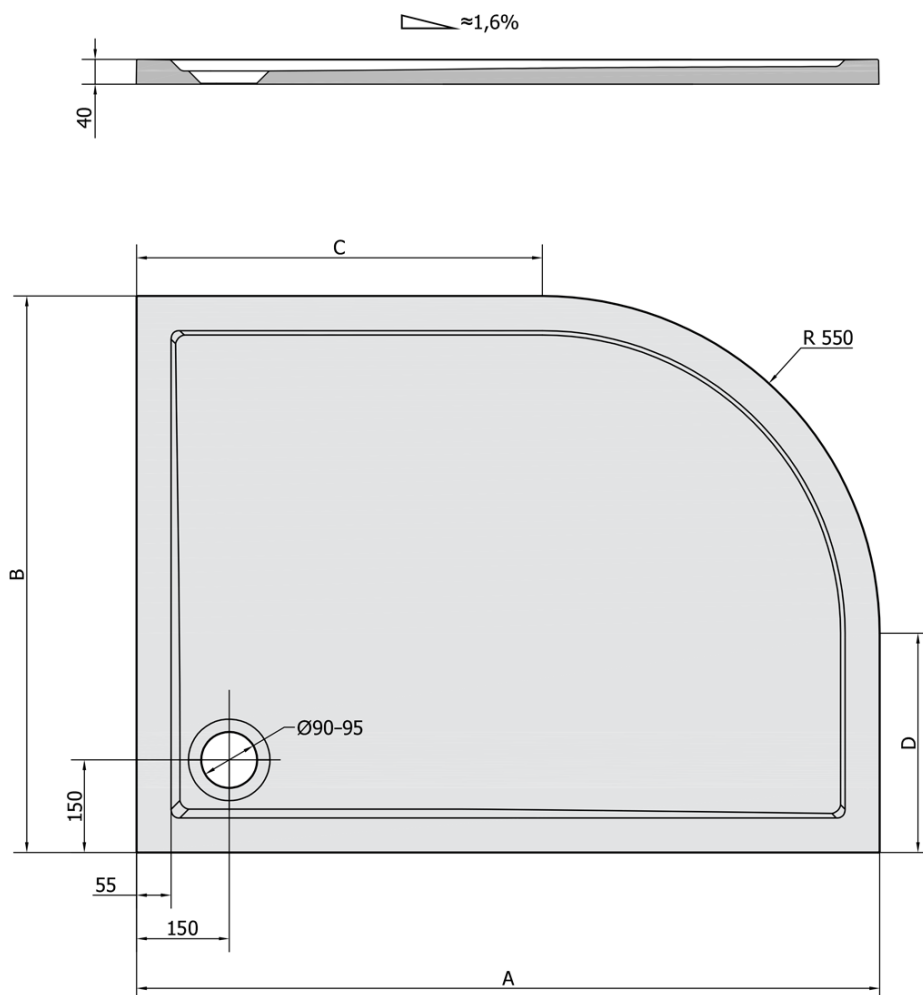

**RENA R sprchová vanička z litého mramoru,
čtvrtkruh 120x90cm, R550, pravá, bílá**

Objednací kód: 65611

Základní informace

Značka: Polysan

Série: KLASIK

Rozměry

Délka: 1200 mm

Šířka: 900 mm

Výška: 40 mm

Parametry

Barva: Bílá

Materiál: Litý mramor

Tvar: Asymetrické

Průměr odpadu: 90 mm

Rádus: R550

Reliéf (povrch) dna: Hladký

Hmotnost / ks: 61.0 kg

Balení: 1 ks

Záruka: 2 roky

Doporučujeme přikoupit

1 ks Vaničkový sifon, průměr 90mm, DN40, krytka nerez lesk (Objednací kód: 1711C)

1 ks Samolepicí nohy pro sprchovou vaničku, v. 96-125mm (8ks/sada) (Objednací kód: PV008)

Technický list

RENA	kod	A	B	C	D
90x80L	72890	900	800	350	250
90x80R	72891	900	800	350	250
100x80L	75511	1000	800	450	250
100x80R	76511	1000	800	450	250
120x90L	64611	1200	900	650	350
120x90R	65611	1200	900	650	350