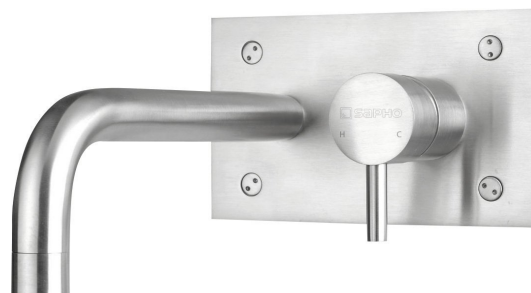

Objednací kód: MI004

Základní informace

Značka: Sapho
Série: MINIMAL

Rozměry

Šířka: 185 mm
Výška: 110 mm
Hloubka: 225 mm

Parametry

Barva: Nerez
Materiál: Nerez
Tvar: Kruhové
Instalace: Podomítková
Druh ovládní: Páka
Průměr kartuše: 35 mm
Hmotnost / ks: 1.95 kg
Balení: 1 ks
Záruka: 6 let

Náhradní díly

KEROX ECO směšovací kartuše 35mm, nízká (Objednací kód: 2121B2)

KEROX směšovací kartuše 35mm, nízká (Objednací kód: 2121B)

Technický list