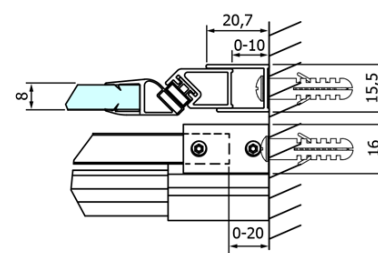

Objednací kód: GD4614

Základní informace

Značka: Gelco
Série: DRAGON

Rozměry

Šířka: 1400 mm
Výška: 2000 mm

Parametry

Barva profilu: Chrom - Leštěný hliník
Tvar: Dveře do niky
Typ otevírání: Posuvné
Směr otevírání: Univerzální
Šířka vstupu: 570 mm
Typ výplně: Čiré sklo
Úprava skla: Coated glass
Tloušťka skla: 8 mm
Instalační šířka od: 1320 mm
Instalační šířka do: 1410 mm
Vlastnosti: Bezrámové provedení
Hmotnost / ks: 62.4811 kg
Balení: 1 ks
Záruka: 3 roky

Náhradní díly

Spodní těsnění na dveře, sklo 8mm, 1000mm (Objednací kód: NDGD02)
DRAGON madlo, chrom, pár (Objednací kód: NDGD-MADLO)
DRAGON montážní sada (Objednací kód: NDGD04)
Set magnetických těsnění pro sklo 8mm a 3M pro nalepení, 2000mm (Objednací kód: NDGD05)
ALTIS/ROLLS/DRAGON sada krytek šroubů (Objednací kód: NDAL03)
Set svislých těsnění pro sklo 8/8mm, 2000mm (Objednací kód: NDGD01)
Přetoková lišta (1000mm) včetně koncovek, chrom (Objednací kód: NDAL05)
Set magnetických těsnění 45° pro sklo 8mm a profil, 2000mm (Objednací kód: NDGD03)

Technický list

MODEL	A	B	C
GD4611	1020-1110	510	420
GD4612	1120-1210	560	470
GD4613	1220-1310	610	520
GD4614	1320-1410	660	570
GD4615	1420-1510	710	620
GD4616	1520-1610	760	670

MODEL	A	C	D
GD4611	1020-1110	510	420
GD4612	1120-1210	560	470
GD4613	1220-1310	610	520
GD4614	1320-1410	660	570
GD4615	1420-1510	710	620
GD4616	1520-1610	760	670