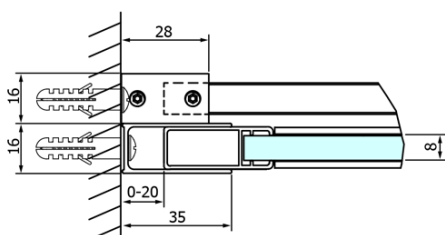

Objednací kód: GD4614

Základní informace

Značka: Gelco
Série: DRAGON

Rozměry

Šířka: 1400 mm
Výška: 2000 mm

Parametry

Barva profilu: Chrom - Leštěný hliník
Tvar: Dveře do niky
Typ otevírání: Posuvné
Směr otevírání: Univerzální
Šířka vstupu: 570 mm
Typ výplně: Čiré sklo
Úprava skla: Coated glass
Tloušťka skla: 8 mm
Instalační šířka od: 1320 mm
Instalační šířka do: 1410 mm
Vlastnosti: Bezrámové provedení
Hmotnost / ks: 62.4811 kg
Balení: 1 ks
Záruka: 3 roky

Náhradní díly

Spodní těsnění na dveře, sklo 8mm, 1000mm (Objednací kód: NDGD02)
DRAGON madlo, chrom, pár (Objednací kód: NDGD-MADLO)
DRAGON montážní sada (Objednací kód: NDGD04)
Set magnetických těsnění pro sklo 8mm a 3M pro nalepení, 2000mm (Objednací kód: NDGD05)
ALTIS/ROLLS/DRAGON sada krytek šroubů (Objednací kód: NDAL03)
Set svislých těsnění pro sklo 8/8mm, 2000mm (Objednací kód: NDGD01)
Přetoková lišta (1000mm) včetně koncovek, chrom (Objednací kód: NDAL05)
Set magnetických těsnění 45° pro sklo 8mm a profil, 2000mm (Objednací kód: NDGD03)

Technický list

MODEL	A	B	C
GD4611	1020-1110	510	420
GD4612	1120-1210	560	470
GD4613	1220-1310	610	520
GD4614	1320-1410	660	570
GD4615	1420-1510	710	620
GD4616	1520-1610	760	670

MODEL	A	C	D
GD4611	1020-1110	510	420
GD4612	1120-1210	560	470
GD4613	1220-1310	610	520
GD4614	1320-1410	660	570
GD4615	1420-1510	710	620
GD4616	1520-1610	760	670