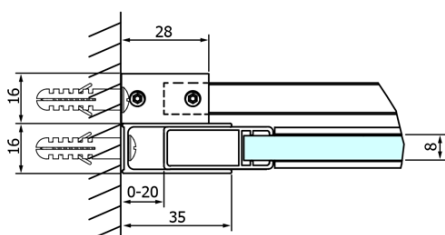

## Rozměry

Šířka: 1400 mm  
Výška: 2000 mm

## Parametry

Barva profilu: Chrom - Leštěný hliník  
Tvar: Dveře do niky  
Typ otevírání: Posuvné  
Směr otevírání: Univerzální  
Šířka vstupu: 570 mm  
Typ výplně: Čiré sklo  
Úprava skla: Coated glass  
Tloušťka skla: 8 mm  
Instalační šířka od: 1320 mm  
Instalační šířka do: 1410 mm  
Vlastnosti: Bezrámové provedení  
Hmotnost / ks: 62.4811 kg  
Balení: 1 ks  
Záruka: 3 roky

## Náhradní díly

Spodní těsnění na dveře, sklo 8mm, 1000mm (Objednací kód: NDGD02)  
DRAGON madlo, chrom, pár (Objednací kód: NDGD-MADLO)  
DRAGON montážní sada (Objednací kód: NDGD04)  
Set magnetických těsnění pro sklo 8mm a 3M pro nalepení, 2000mm (2ks) (Objednací kód: NDGD05)  
ALTIS/ROLLS/DRAGON sada krytek šroubů (Objednací kód: NDAL03)  
Set svislých těsnění pro sklo 8/8mm, 2000mm (2ks) (Objednací kód: NDGD01)  
Přetoková lišta (1000mm) včetně koncovek, chrom (Objednací kód: NDAL05)  
Set magnetických těsnění 45° pro sklo 8mm a profil, 2000mm (2ks) (Objednací kód: NDGD03)