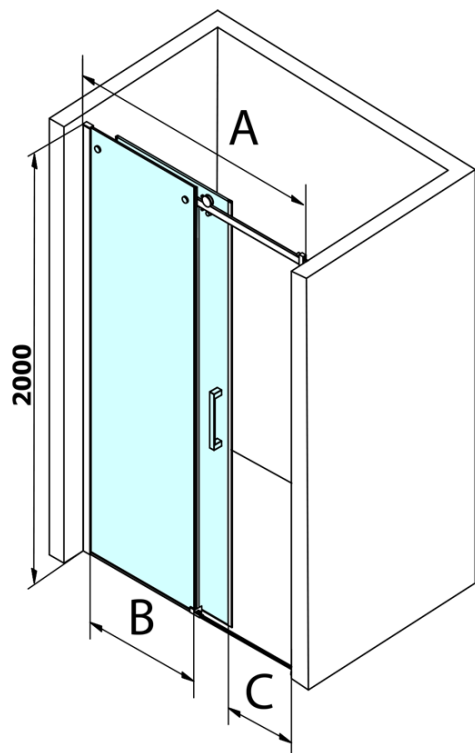

## Rozměry

Šířka: 1400 mm  
Výška: 2000 mm

## Parametry

Barva profilu: Chrom - Leštěný hliník  
Tvar: Dveře do niky  
Typ otevírání: Posuvné  
Směr otevírání: Univerzální  
Šířka vstupu: 570 mm  
Typ výplně: Čiré sklo  
Úprava skla: Coated glass  
Tloušťka skla: 8 mm  
Instalační šířka od: 1320 mm  
Instalační šířka do: 1410 mm  
Vlastnosti: Bezrámové provedení  
Hmotnost / ks: 62.4811 kg  
Balení: 1 ks  
Záruka: 3 roky