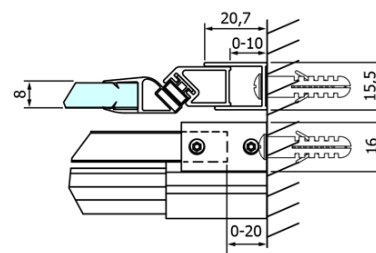

Objednací kód: GD4614

Základní informace

Značka: Gelco
Série: DRAGON

Rozměry

Šířka: 1400 mm
Výška: 2000 mm

Parametry

Barva profilu: Chrom - Leštěný hliník
Tvar: Dveře do niky
Typ otevírání: Posuvné
Směr otevírání: Univerzální
Šířka vstupu: 570 mm
Typ výplně: Čiré sklo
Úprava skla: Coated glass
Tloušťka skla: 8 mm
Instalační šířka od: 1320 mm
Instalační šířka do: 1410 mm
Vlastnosti: Bezrámové provedení
Hmotnost / ks: 62.4811 kg
Balení: 1 ks
Záruka: 3 roky

Náhradní díly

Spodní těsnění na dveře, sklo 8mm, 1000mm (Objednací kód: NDGD02)
DRAGON madlo, chrom, pár (Objednací kód: NDGD-MADLO)
DRAGON montážní sada (Objednací kód: NDGD04)
Set magnetických těsnění pro sklo 8mm a 3M pro nalepení, 2000mm (Objednací kód: NDGD05)
ALTIS/ROLLS/DRAGON sada krytek šroubů (Objednací kód: NDAL03)
Set svislých těsnění pro sklo 8/8mm, 2000mm (Objednací kód: NDGD01)
Set magnetických těsnění 45° pro sklo 8mm a profil, 2000mm (Objednací kód: NDGD03)

Technický list

MODEL	A	B	C
GD4611	1020-1110	510	420
GD4612	1120-1210	560	470
GD4613	1220-1310	610	520
GD4614	1320-1410	660	570
GD4615	1420-1510	710	620
GD4616	1520-1610	760	670

MODEL	A	C	D
GD4611	1020-1110	510	420
GD4612	1120-1210	560	470
GD4613	1220-1310	610	520
GD4614	1320-1410	660	570
GD4615	1420-1510	710	620
GD4616	1520-1610	760	670