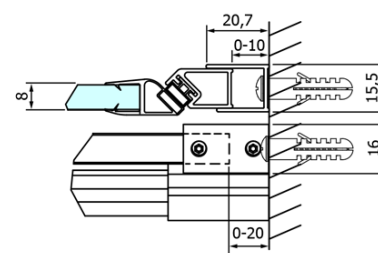

## Rozměry

Šířka: 1400 mm  
Výška: 2000 mm

## Parametry

Barva profilu: Chrom - Leštěný hliník  
Tvar: Dveře do niky  
Typ otevírání: Posuvné  
Směr otevírání: Univerzální  
Šířka vstupu: 570 mm  
Typ výplně: Čiré sklo  
Úprava skla: Coated glass  
Tloušťka skla: 8 mm  
Instalační šířka od: 1320 mm  
Instalační šířka do: 1410 mm  
Vlastnosti: Bezrámové provedení  
Hmotnost / ks: 62.4811 kg  
Balení: 1 ks  
Záruka: 3 roky