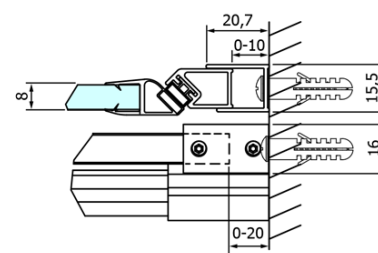

Objednací kód: GD4614

Základní informace

Značka: Gelco
Série: DRAGON

Rozměry

Šířka: 1400 mm
Výška: 2000 mm

Parametry

Barva profilu: Chrom - Leštěný hliník
Tvar: Dveře do niky
Typ otevírání: Posuvné
Směr otevírání: Univerzální
Šířka vstupu: 570 mm
Typ výplně: Čiré sklo
Úprava skla: Coated glass
Tloušťka skla: 8 mm
Instalační šířka od: 1320 mm
Instalační šířka do: 1410 mm
Vlastnosti: Bezrámové provedení
Hmotnost / ks: 64.378 kg
Balení: 1 ks
Záruka: 3 roky

Náhradní díly

ALTIS/ROLLS/DRAGON sada krytek šroubů (Objednací kód: NDAL03)
DRAGON, FONDURA, ALTIS těsnění spodní, 1000 mm (Objednací kód: NDGD02)
DRAGON náhradní set těsnění magnetické + magnet na sklo, 2000mm (Objednací kód: NDGD05)
DRAGON montážní sada (Objednací kód: NDGD04)
FONDURA, ONE přetoková lišta (1000mm) včetně koncovek (Objednací kód: NDAL05)
DRAGON svislé magnetické těsnění (Objednací kód: NDGD03)
DRAGON madlo, chrom, pár (Objednací kód: NDGD-MADLO)

Technický list

MODEL	A	B	C
GD4611	1020-1110	510	420
GD4612	1120-1210	560	470
GD4613	1220-1310	610	520
GD4614	1320-1410	660	570
GD4615	1420-1510	710	620
GD4616	1520-1610	760	670

MODEL	A	C	D
GD4611	1020-1110	510	420
GD4612	1120-1210	560	470
GD4613	1220-1310	610	520
GD4614	1320-1410	660	570
GD4615	1420-1510	710	620
GD4616	1520-1610	760	670