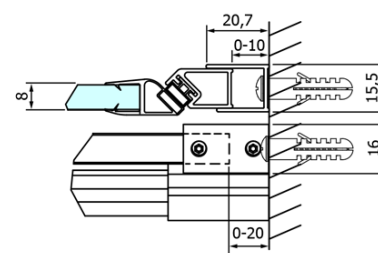

Objednací kód: GD4614

Základní informace

Značka: Gelco
Série: DRAGON

Rozměry

Šířka: 1400 mm
Výška: 2000 mm

Parametry

Záruka: 3 roky
Hmotnost / ks: 62.4811 kg
Balení: 1 ks
Barva profilu: Chrom
Tvar: Dveře do niky
Typ otevírání: Posuvné
Směr otevírání: Univerzální
Šířka vstupu: 570 mm
Typ výplně: Čiré sklo
Úprava skla: Coated glass
Tloušťka skla: 8 mm
Instalační šířka od: 1320 mm
Instalační šířka do: 1410 mm
Vlastnosti: Bezrámové provedení
3D model: ANO

Náhradní díly

Spodní těsnění na dveře, sklo 8mm, 1000mm (Objednací kód: NDGD02)
DRAGON madlo, chrom, pár (Objednací kód: NDGD-MADLO)
DRAGON montážní sada (Objednací kód: NDGD04)
Set magnetických těsnění pro sklo 8mm a 3M pro nalepení, 2000mm (2ks) (Objednací kód: NDGD05)
ALTIS/ROLLS/DRAGON sada krytek šroubů (Objednací kód: NDAL03)
Set svislých těsnění pro sklo 8/8mm, 2000mm (2ks) (Objednací kód: NDGD01)
Přetoková lišta (1000mm) včetně koncovek, chrom (Objednací kód: NDAL05)
Set magnetických těsnění 45° pro sklo 8mm a profil, 2000mm (2ks) (Objednací kód: NDGD03)

Technický list

MODEL	A	B	C
GD4611	1020-1110	510	420
GD4612	1120-1210	560	470
GD4613	1220-1310	610	520
GD4614	1320-1410	660	570
GD4615	1420-1510	710	620
GD4616	1520-1610	760	670

MODEL	A	C	D
GD4611	1020-1110	510	420
GD4612	1120-1210	560	470
GD4613	1220-1310	610	520
GD4614	1320-1410	660	570
GD4615	1420-1510	710	620
GD4616	1520-1610	760	670