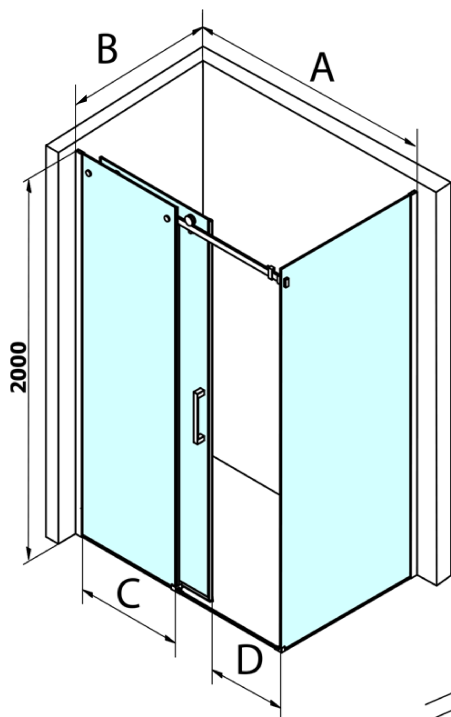

## Rozměry

Šířka: 1400 mm  
Výška: 2000 mm

## Parametry

Barva profilu: Chrom - Leštěný hliník  
Tvar: Dveře do niky  
Typ otevírání: Posuvné  
Směr otevírání: Univerzální  
Šířka vstupu: 570 mm  
Typ výplně: Čiré sklo  
Úprava skla: Coated glass  
Tloušťka skla: 8 mm  
Instalační šířka od: 1320 mm  
Instalační šířka do: 1410 mm  
Vlastnosti: Bezrámové provedení  
Hmotnost / ks: 62.4811 kg  
Balení: 1 ks  
Záruka: 3 roky