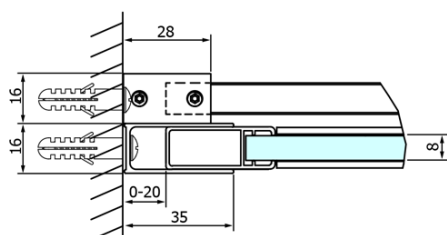

Objednací kód: GD4614

Základní informace

Značka: Gelco
Série: DRAGON

Rozměry

Šířka: 1400 mm
Výška: 2000 mm

Parametry

Barva profilu: Chrom - Leštěný hliník
Tvar: Dveře do niky
Typ otevírání: Posuvné
Směr otevírání: Univerzální
Šířka vstupu: 570 mm
Typ výplně: Čiré sklo
Úprava skla: Coated glass
Tloušťka skla: 8 mm
Instalační šířka od: 1320 mm
Instalační šířka do: 1410 mm
Vlastnosti: Bezrámové provedení
Hmotnost / ks: 64.378 kg
Balení: 1 ks
Záruka: 3 roky

Náhradní díly

ALTIS/ROLLS/DRAGON sada krytek šroubů (Objednací kód: NDAL03)
DRAGON, FONDURA, ALTIS těsnění spodní, 1000 mm (Objednací kód: NDGD02)
DRAGON náhradní set těsnění magnetické + magnet na sklo, 2000mm (Objednací kód: NDGD05)
DRAGON montážní sada (Objednací kód: NDGD04)
FONDURA, ONE přetoková lišta (1000mm) včetně koncovek (Objednací kód: NDAL05)
DRAGON svislé magnetické těsnění (Objednací kód: NDGD03)
DRAGON madlo, chrom, pár (Objednací kód: NDGD-MADLO)

Technický list

MODEL	A	B	C
GD4611	1020-1110	510	420
GD4612	1120-1210	560	470
GD4613	1220-1310	610	520
GD4614	1320-1410	660	570
GD4615	1420-1510	710	620
GD4616	1520-1610	760	670

MODEL	A	C	D
GD4611	1020-1110	510	420
GD4612	1120-1210	560	470
GD4613	1220-1310	610	520
GD4614	1320-1410	660	570
GD4615	1420-1510	710	620
GD4616	1520-1610	760	670