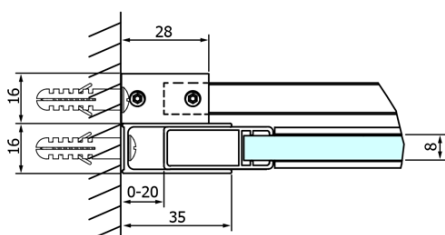

Objednací kód: GD4614

Základní informace

Značka: Gelco
Série: DRAGON

Rozměry

Šířka: 1400 mm
Výška: 2000 mm

Parametry

Záruka: 3 roky
Hmotnost / ks: 62.4811 kg
Balení: 1 ks
Barva profilu: Chrom
Tvar: Dveře do niky
Typ otevírání: Posuvné
Směr otevírání: Univerzální
Šířka vstupu: 570 mm
Typ výplně: Čiré sklo
Úprava skla: Coated glass
Tloušťka skla: 8 mm
Instalační šířka od: 1320 mm
Instalační šířka do: 1410 mm
Vlastnosti: Bezrámové provedení
3D model: ANO

Náhradní díly

Spodní těsnění na dveře, sklo 8mm, 1000mm (Objednací kód: NDGD02)
DRAGON madlo, chrom, pár (Objednací kód: NDGD-MADLO)
DRAGON montážní sada (Objednací kód: NDGD04)
Set magnetických těsnění pro sklo 8mm a 3M pro nalepení, 2000mm (2ks) (Objednací kód: NDGD05)
ALTIS/ROLLS/DRAGON sada krytek šroubů (Objednací kód: NDAL03)
Set svislých těsnění pro sklo 8/8mm, 2000mm (2ks) (Objednací kód: NDGD01)
Přetoková lišta (1000mm) včetně koncovek, chrom (Objednací kód: NDAL05)
Set magnetických těsnění 45° pro sklo 8mm a profil, 2000mm (2ks) (Objednací kód: NDGD03)

Technický list

MODEL	A	B	C
GD4611	1020-1110	510	420
GD4612	1120-1210	560	470
GD4613	1220-1310	610	520
GD4614	1320-1410	660	570
GD4615	1420-1510	710	620
GD4616	1520-1610	760	670

MODEL	A	C	D
GD4611	1020-1110	510	420
GD4612	1120-1210	560	470
GD4613	1220-1310	610	520
GD4614	1320-1410	660	570
GD4615	1420-1510	710	620
GD4616	1520-1610	760	670