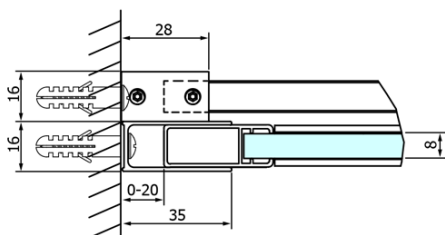

Objednací kód: GD4614

Základní informace

Značka: Gelco
Série: DRAGON

Rozměry

Šířka: 1400 mm
Výška: 2000 mm

Parametry

Barva profilu: Chrom - Leštěný hliník
Tvar: Dveře do niky
Typ otevírání: Posuvné
Směr otevírání: Univerzální
Šířka vstupu: 570 mm
Typ výplně: Čiré sklo
Úprava skla: Coated glass
Tloušťka skla: 8 mm
Instalační šířka od: 1320 mm
Instalační šířka do: 1410 mm
Vlastnosti: Bezrámové provedení
Hmotnost / ks: 62.4811 kg
Balení: 1 ks
Záruka: 3 roky

Náhradní díly

Spodní těsnění na dveře, sklo 8mm, 1000mm (Objednací kód: NDGD02)
DRAGON madlo, chrom, pár (Objednací kód: NDGD-MADLO)
DRAGON montážní sada (Objednací kód: NDGD04)
Set magnetických těsnění pro sklo 8mm a 3M pro nalepení, 2000mm (Objednací kód: NDGD05)
ALTIS/ROLLS/DRAGON sada krytek šroubů (Objednací kód: NDAL03)
Set svislých těsnění pro sklo 8/8mm, 2000mm (Objednací kód: NDGD01)
Set magnetických těsnění 45° pro sklo 8mm a profil, 2000mm (Objednací kód: NDGD03)

Technický list

MODEL	A	B	C
GD4611	1020-1110	510	420
GD4612	1120-1210	560	470
GD4613	1220-1310	610	520
GD4614	1320-1410	660	570
GD4615	1420-1510	710	620
GD4616	1520-1610	760	670

MODEL	A	C	D
GD4611	1020-1110	510	420
GD4612	1120-1210	560	470
GD4613	1220-1310	610	520
GD4614	1320-1410	660	570
GD4615	1420-1510	710	620
GD4616	1520-1610	760	670