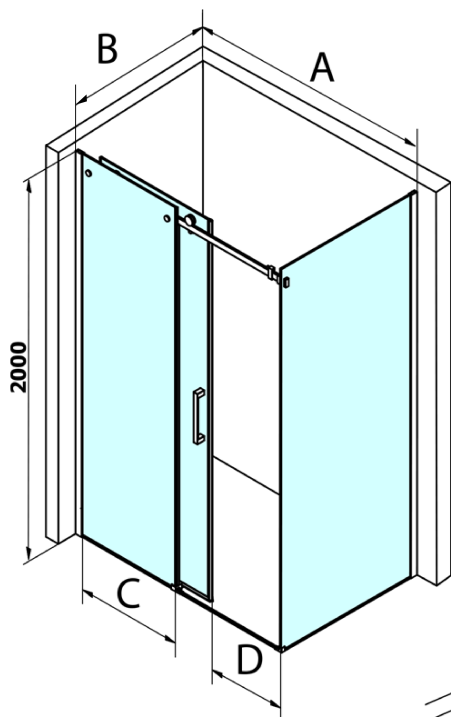

MODEL	A	C	D
GD4611	1020-1110	510	420
GD4612	1120-1210	560	470
GD4613	1220-1310	610	520
GD4614	1320-1410	660	570
GD4615	1420-1510	710	620
GD4616	1520-1610	760	670

MODEL	B
GD7270	680-700
GD7280	780-800
GD7290	880-900
GD7210	980-1000