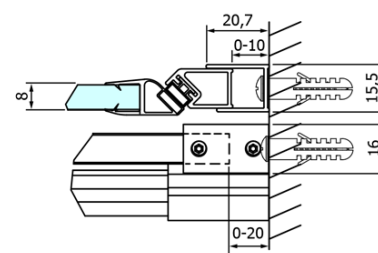

Objednací kód: GD4613

Základní informace

Značka: Gelco
Série: DRAGON

Rozměry

Šířka: 1300 mm
Výška: 2000 mm

Parametry

Barva profilu: Chrom - Leštěný hliník
Tvar: Dveře do niky
Typ otevírání: Posuvné
Směr otevírání: Univerzální
Šířka vstupu: 520 mm
Typ výplně: Čiré sklo
Úprava skla: Coated glass
Tloušťka skla: 8 mm
Instalační šířka od: 1220 mm
Instalační šířka do: 1310 mm
Vlastnosti: Bezrámové provedení
Hmotnost / ks: 60.0 kg
Balení: 1 ks
Záruka: 3 roky

Náhradní díly

ALTIS/ROLLS/DRAGON sada krytek šroubů (Objednací kód: NDAL03)
DRAGON náhradní set těsnění magnetické + magnet na sklo, 2000mm (Objednací kód: NDGD05)
DRAGON, FONDURA, ALTIS těsnění spodní, 1000 mm (Objednací kód: NDGD02)
DRAGON montážní sada (Objednací kód: NDGD04)
FONDURA, ONE přetoková lišta (1000mm) včetně koncovek (Objednací kód: NDAL05)
DRAGON svislé magnetické těsnění (Objednací kód: NDGD03)
DRAGON madlo, chrom, pár (Objednací kód: NDGD-MADLO)

Technický list

MODEL	A	B	C
GD4611	1020-1110	510	420
GD4612	1120-1210	560	470
GD4613	1220-1310	610	520
GD4614	1320-1410	660	570
GD4615	1420-1510	710	620
GD4616	1520-1610	760	670

MODEL	A	C	D
GD4611	1020-1110	510	420
GD4612	1120-1210	560	470
GD4613	1220-1310	610	520
GD4614	1320-1410	660	570
GD4615	1420-1510	710	620
GD4616	1520-1610	760	670