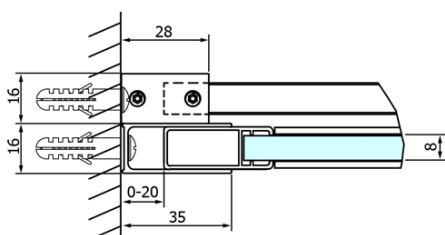

Objednací kód: GD4613

Základní informace

Značka: Gelco
Série: DRAGON

Rozměry

Šířka: 1300 mm
Výška: 2000 mm

Parametry

Barva profilu: Chrom - Leštěný hliník
Tvar: Dveře do niky
Typ otevírání: Posuvné
Směr otevírání: Univerzální
Šířka vstupu: 520 mm
Typ výplně: Čiré sklo
Úprava skla: Coated glass
Tloušťka skla: 8 mm
Instalační šířka od: 1220 mm
Instalační šířka do: 1310 mm
Vlastnosti: Bezrámové provedení
Hmotnost / ks: 60.0 kg
Balení: 1 ks
Záruka: 3 roky

Náhradní díly

ALTIS/ROLLS/DRAGON sada krytek šroubů (Objednací kód: NDAL03)
DRAGON náhradní set těsnění magnetické + magnet na sklo, 2000mm (Objednací kód: NDGD05)
DRAGON, FONDURA, ALTIS těsnění spodní, 1000 mm (Objednací kód: NDGD02)
DRAGON montážní sada (Objednací kód: NDGD04)
FONDURA, ONE přetoková lišta (1000mm) včetně koncovek (Objednací kód: NDAL05)
DRAGON svislé magnetické těsnění (Objednací kód: NDGD03)
DRAGON madlo, chrom, pár (Objednací kód: NDGD-MADLO)

Technický list

MODEL	A	B	C
GD4611	1020-1110	510	420
GD4612	1120-1210	560	470
GD4613	1220-1310	610	520
GD4614	1320-1410	660	570
GD4615	1420-1510	710	620
GD4616	1520-1610	760	670

MODEL	A	C	D
GD4611	1020-1110	510	420
GD4612	1120-1210	560	470
GD4613	1220-1310	610	520
GD4614	1320-1410	660	570
GD4615	1420-1510	710	620
GD4616	1520-1610	760	670