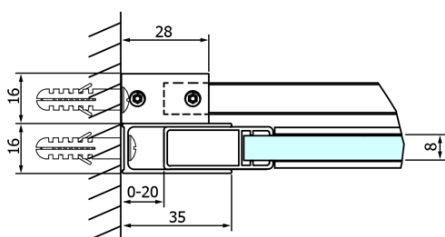

Objednací kód: GD4613

Základní informace

Značka: Gelco
Série: DRAGON

Rozměry

Šířka: 1300 mm
Výška: 2000 mm

Parametry

Barva profilu: Chrom - Leštěný hliník
Tvar: Dveře do niky
Typ otevírání: Posuvné
Směr otevírání: Univerzální
Šířka vstupu: 520 mm
Typ výplně: Čiré sklo
Úprava skla: Coated glass
Tloušťka skla: 8 mm
Instalační šířka od: 1220 mm
Instalační šířka do: 1310 mm
Vlastnosti: Bezrámové provedení
Hmotnost / ks: 60.0 kg
Balení: 1 ks
Záruka: 3 roky

Náhradní díly

ALTIS/ROLLS/DRAGON sada krytek šroubů (Objednací kód: NDAL03)
DRAGON náhradní set těsnění magnetické + magnet na sklo, 2000mm (Objednací kód: NDGD05)
DRAGON, FONDURA, ALTIS těsnění spodní, 1000 mm (Objednací kód: NDGD02)
DRAGON montážní sada (Objednací kód: NDGD04)
FONDURA, ONE přetoková lišta (1000mm) včetně koncovek (Objednací kód: NDAL05)
DRAGON svislé magnetické těsnění (Objednací kód: NDGD03)
DRAGON madlo, chrom, pár (Objednací kód: NDGD-MADLO)

Technický list

MODEL	A	B	C
GD4611	1020-1110	510	420
GD4612	1120-1210	560	470
GD4613	1220-1310	610	520
GD4614	1320-1410	660	570
GD4615	1420-1510	710	620
GD4616	1520-1610	760	670

MODEL	A	C	D
GD4611	1020-1110	510	420
GD4612	1120-1210	560	470
GD4613	1220-1310	610	520
GD4614	1320-1410	660	570
GD4615	1420-1510	710	620
GD4616	1520-1610	760	670