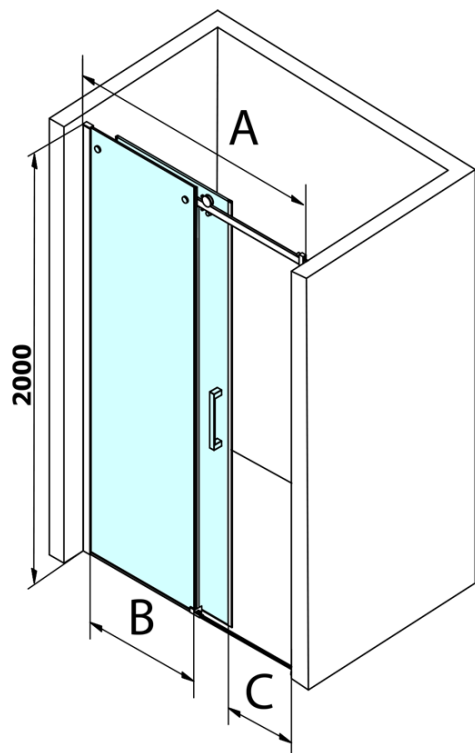

Technický list

MODEL	A	B	C
GD4611	1020-1110	510	420
GD4612	1120-1210	560	470
GD4613	1220-1310	610	520
GD4614	1320-1410	660	570
GD4615	1420-1510	710	620
GD4616	1520-1610	760	670