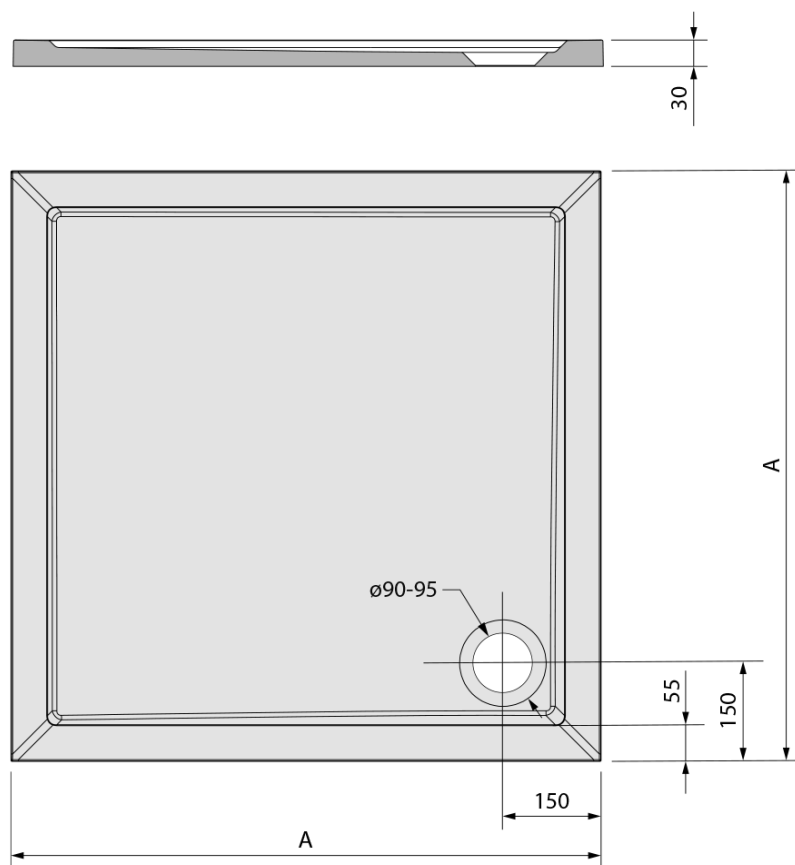

## Rozměry

Délka: 1000 mm

Šířka: 1000 mm

Výška: 30 mm

## Parametry

Záruka: 2 roky

Hmotnost / ks: 44 kg

Balení: 1 ks

Barva: Bílá

Materiál: Litý mramor

Tvar: Čtvercové

Průměr odpadu: 90 mm

## Doporučujeme přikoupit

1 ks Samolepící nohy pro sprchovou vaničku, v. 96-125mm (10ks/sada) (Objednací kód: PV010)

AURA sprchová vanička z litého mramoru, čtverec  
100x100cm, bílá

Technický list

AURA	kod	A
70x70	41651	700
80x80	42511	800
90x90	43511	900
100x100	60511	1000