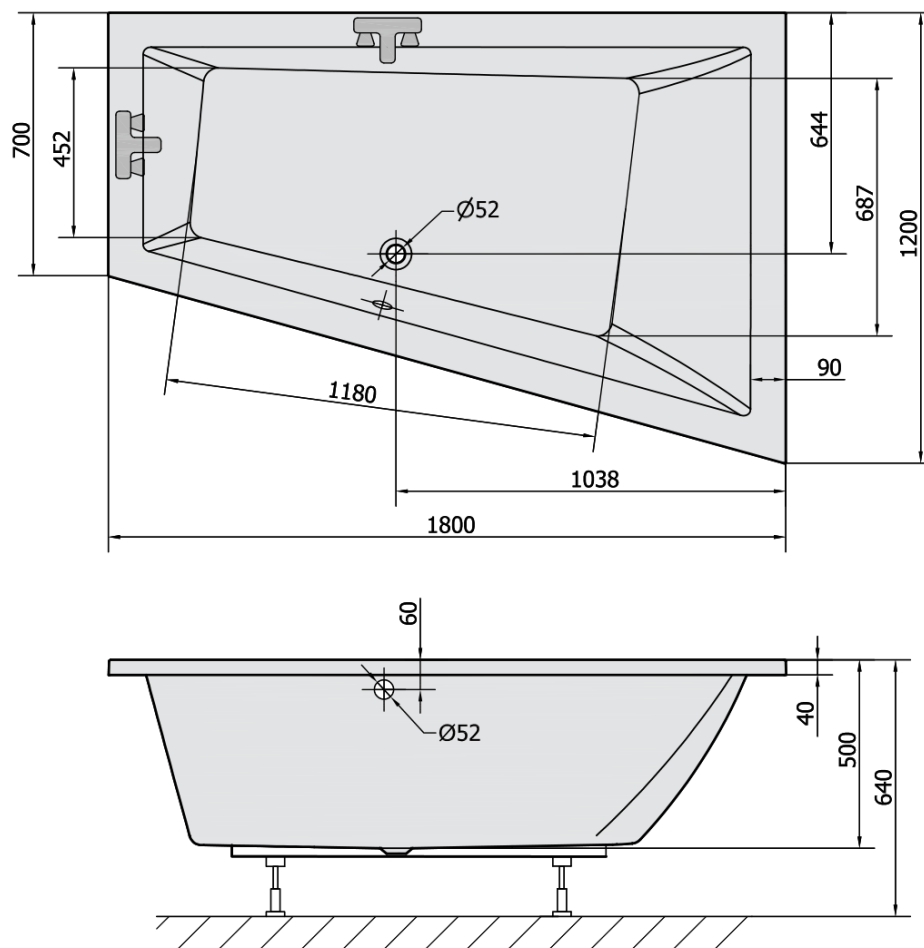

Objednací kód: 20611

Základní informace

Značka: Polysan

Rozměry

Délka: 1800 mm

Šířka: 1200 mm

Výška: 500 mm

Objem: 350 l

Parametry

Záruka: 10 let

Hmotnost / ks: 38.91 kg

Balení: 1 ks

Barva: Bílá

Materiál: Akrylát

Tvar: Asymetrické

Instalace: Vestavná (k obezdění)

Průměr odpadu: 52 mm

Vlastnosti: Výška okraje 40 mm (Standard)

Balení neobsahuje: Sifon, Vanová souprava

3D model: ANO

Doporučujeme přikoupit

1 ks Vanová souprava, bovden, délka 800mm, zátka 72mm, chrom (Objednací kód: 71852)

VOLUME 350L