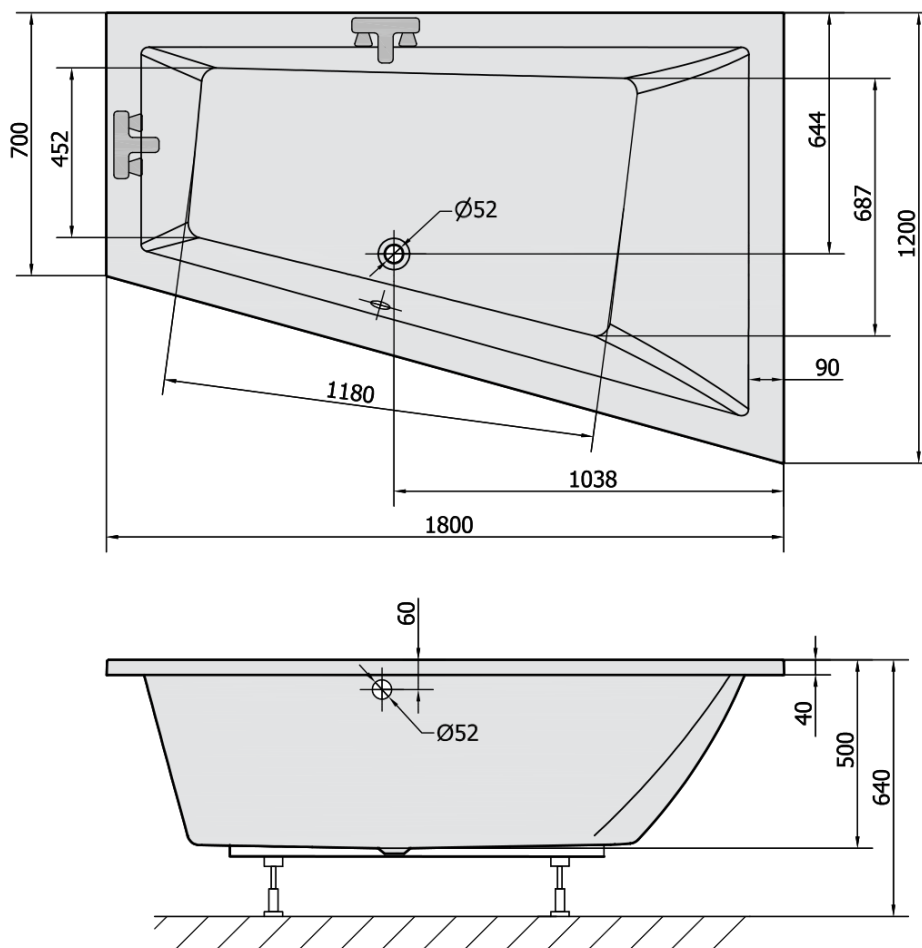

#### Rozměry

Délka: 1800 mm

Šířka: 1200 mm

Výška: 500 mm

Objem: 350 l

#### Parametry

Barva: Bílá

Jiné barevné provedení: Dle vzorníku

Materiál: Akrylát

Tvar: Asymetrické

Instalace: Vestavná (k obezdění)

Průměr odpadu: 52 mm

Vlastnosti: Výška okraje 40 mm (Standard)

#### Doporučujeme přikoupit

1 ks Podstavec k akrylátové vaně Polysan, 51,5-89cm, pár (Objednací kód: PO60-100)

1 ks Sifon 6/4", DN40 (Objednací kód: 72693)

1 ks Zvukoizolační samolepící páska k vaně, 3m (Objednací kód: 93400)

1 ks Vanová souprava s bovdnem, délka 775mm, zátka 72mm, chrom (Objednací kód: 71681)

Technický list

VOLUME 350L