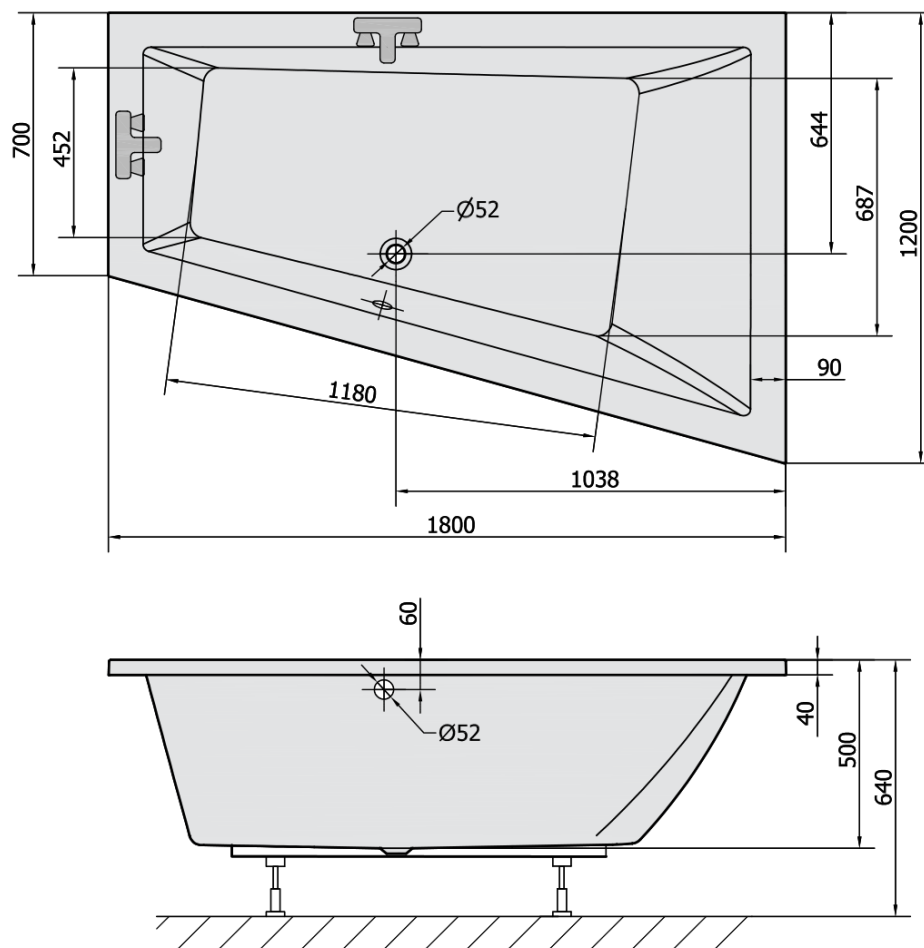

Objednací kód: 20611

Základní informace

Značka: Polysan

Rozměry

Délka: 1800 mm

Šířka: 1200 mm

Výška: 500 mm

Objem: 350 l

Parametry

Barva: Bílá

Jiné barevné provedení: Dle vzorníku

Materiál: Akrylát

Tvar: Asymetrické

Instalace: Vestavná (k obezdění)

Průměr odpadu: 52 mm

Vlastnosti: Výška okraje 40 mm (Standard)

Balení neobsahuje: Sifon, Vanová souprava

Hmotnost / ks: 38.91 kg

Balení: 1 ks

Záruka: 10 let

Doporučujeme přikoupit

1 ks Vanová souprava, bovden, délka 800mm, zátka 72mm, chrom (Objednací kód: 71852)

1 ks Zvukoizolační samolepící páska k vaně, 3m (Objednací kód: 93400)

1 ks Podstavec k akrylátové vaně Polysan, 51,5-89cm, pár (Objednací kód: PO60-100)

1 ks Sifon 6/4", DN40 (Objednací kód: 72693)

Technický list

VOLUME 350L