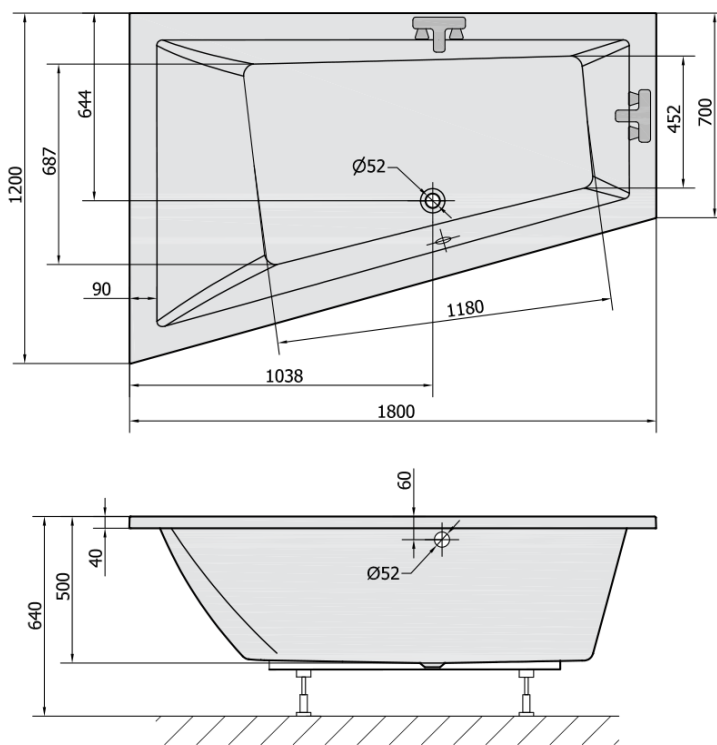

## Rozměry

Délka: 1800 mm

Šířka: 1200 mm

Výška: 500 mm

Objem: 350 l

## Parametry

Barva: Bílá

Jiné barevné provedení: Dle vzorníku

Materiál: Akrylát

Tvar: Asymetrické

Instalace: Vestavná (k obezdění)

Průměr odpadu: 52 mm

Vlastnosti: Výška okraje 40 mm (Standard)

## Doporučujeme přikoupit

1 ks Podstavec k akrylátové vaně Polysan, 51,5-89cm, pár (Objednací kód: PO60-100)

1 ks Sifon 6/4", DN40 (Objednací kód: 72693)

1 ks Zvukoizolační samolepící páska k vaně, 3m (Objednací kód: 93400)

1 ks Vanová souprava s bovdnem, délka 775mm, zátka 72mm, chrom (Objednací kód: 71681)

Technický list

VOLUME 350L