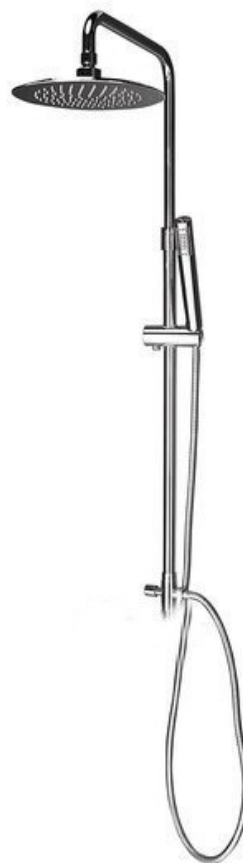

AIRTECH-AXIA sprchový sloup k napojení na baterii, hlavová, ruční sprcha, chrom

SAPHO

Objednací kód: 990E

Základní informace

Značka: Sapho
Série: AIRTECH

Rozměry

Výška: 1283 mm

Parametry

Barva: Chrom
Materiál: Mosaz
Tvar: Kruhové
Sprchové sloupy: Bez baterie
Funkce sprchy: Déšť
Ostatní: Nastavitelná výška sloupu
Hmotnost / ks: 5.01 kg
Balení: 1 ks
Záruka: 2 roky

Doporučujeme přikoupit

1 ks AIRTECH nástěnná sprchová baterie ke sprchovému sloupu 990E, chrom (Objednací kód: 486R)

Náhradní díly

Uzavírací keramický vršek 1/2", 8/20, teplá, Airtech, Epoca (Objednací kód: VIT006)

Přepínač sprchového sloupu F3/4"-M1/2"xM3/4", chrom (ANTEA, VANITY, AXIA) (Objednací kód: CRO31)

Technický list