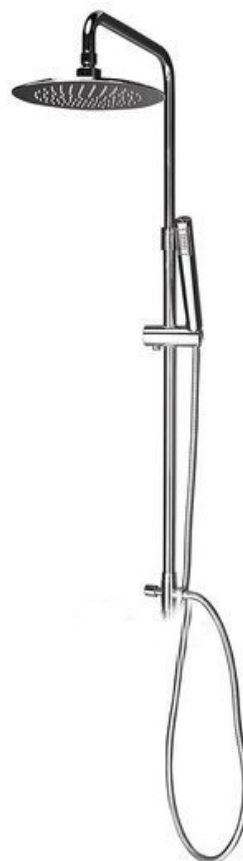

# AIRTECH-AXIA sprchový sloup k napojení na baterii, hlavová, ruční sprcha, chrom

 **SAPHO**

Objednací kód: 990E

## Rozměry

Výška: 1283 mm

## Parametry

Barva: Chrom

Materiál: Mosaz

Tvar: Kruhové

Sprchové sloupy: Bez baterie

Funkce sprchy: Déšť

Ostatní: Nastavitelná výška sloupu

Hmotnost / ks: 5.01 kg

## Doporučujeme přikoupit

1 ks AXIA nástěnná sprchová baterie pro sloup 990E, chrom (Objednací kód: 586R)