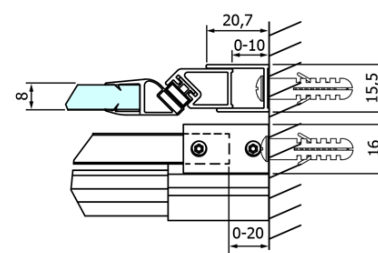

Objednací kód: GD4612

Základní informace

Značka: Gelco
Série: DRAGON

Rozměry

Šířka: 1200 mm
Výška: 2000 mm

Parametry

Barva profilu: Chrom - Leštěný hliník
Tvar: Dveře do niky
Typ otevírání: Posuvné
Směr otevírání: Univerzální
Šířka vstupu: 470 mm
Typ výplně: Čiré sklo
Úprava skla: Coated glass
Tloušťka skla: 8 mm
Instalační šířka od: 1120 mm
Instalační šířka do: 1210 mm
Vlastnosti: Bezrámové provedení
Hmotnost / ks: 55.5 kg
Balení: 1 ks
Záruka: 3 roky

Náhradní díly

ALTIS/ROLLS/DRAGON sada krytek šroubů (Objednací kód: NDAL03)
DRAGON náhradní set těsnění magnetické + magnet na sklo, 2000mm (Objednací kód: NDGD05)
DRAGON, FONDURA, ALTIS těsnění spodní, 1000 mm (Objednací kód: NDGD02)
DRAGON montážní sada (Objednací kód: NDGD04)
FONDURA, ONE přetoková lišta (1000mm) včetně koncovek (Objednací kód: NDAL05)
DRAGON svislé magnetické těsnění (Objednací kód: NDGD03)
DRAGON madlo, chrom, pár (Objednací kód: NDGD-MADLO)

Technický list

MODEL	A	B	C
GD4611	1020-1110	510	420
GD4612	1120-1210	560	470
GD4613	1220-1310	610	520
GD4614	1320-1410	660	570
GD4615	1420-1510	710	620
GD4616	1520-1610	760	670

MODEL	A	C	D
GD4611	1020-1110	510	420
GD4612	1120-1210	560	470
GD4613	1220-1310	610	520
GD4614	1320-1410	660	570
GD4615	1420-1510	710	620
GD4616	1520-1610	760	670