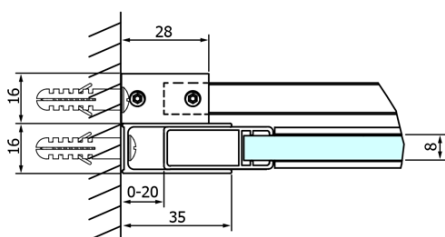

Objednací kód: GD4612

Základní informace

Značka: Gelco
Série: DRAGON

Rozměry

Šířka: 1200 mm
Výška: 2000 mm

Parametry

Záruka: 3 roky
Hmotnost / ks: 55.5 kg
Balení: 1 ks
Barva profilu: Chrom
Tvar: Dveře do niky
Typ otevírání: Posuvné
Směr otevírání: Univerzální
Šířka vstupu: 470 mm
Typ výplně: Čiré sklo
Úprava skla: Coated glass
Tloušťka skla: 8 mm
Instalační šířka od: 1120 mm
Instalační šířka do: 1210 mm
Vlastnosti: Bezrámové provedení
3D model: ANO

Náhradní díly

Spodní těsnění na dveře, sklo 8mm, 1000mm (Objednací kód: NDGD02)
DRAGON madlo, chrom, pár (Objednací kód: NDGD-MADLO)
DRAGON montážní sada (Objednací kód: NDGD04)
Set magnetických těsnění pro sklo 8mm a 3M pro nalepení, 2000mm (2ks) (Objednací kód: NDGD05)
ALTIS/ROLLS/DRAGON sada krytek šroubů (Objednací kód: NDAL03)
Set svislých těsnění pro sklo 8/8mm, 2000mm (2ks) (Objednací kód: NDGD01)
Přetoková lišta (1000mm) včetně koncovek, chrom (Objednací kód: NDAL05)
Set magnetických těsnění 45° pro sklo 8mm a profil, 2000mm (2ks) (Objednací kód: NDGD03)

Technický list

MODEL	A	B	C
GD4611	1020-1110	510	420
GD4612	1120-1210	560	470
GD4613	1220-1310	610	520
GD4614	1320-1410	660	570
GD4615	1420-1510	710	620
GD4616	1520-1610	760	670

MODEL	A	C	D
GD4611	1020-1110	510	420
GD4612	1120-1210	560	470
GD4613	1220-1310	610	520
GD4614	1320-1410	660	570
GD4615	1420-1510	710	620
GD4616	1520-1610	760	670