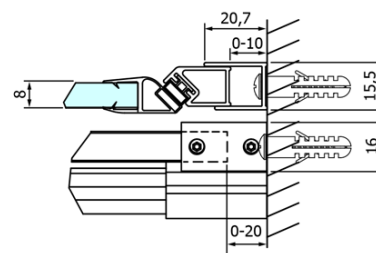

Objednací kód: GD4612

Základní informace

Značka: Gelco
Série: DRAGON

Rozměry

Šířka: 1200 mm
Výška: 2000 mm

Parametry

Barva profilu: Chrom - Leštěný hliník
Tvar: Dveře do niky
Typ otevírání: Posuvné
Směr otevírání: Univerzální
Šířka vstupu: 470 mm
Typ výplně: Čiré sklo
Úprava skla: Coated glass
Tloušťka skla: 8 mm
Instalační šířka od: 1120 mm
Instalační šířka do: 1210 mm
Vlastnosti: Bezrámové provedení
Hmotnost / ks: 55.5 kg
Balení: 1 ks
Záruka: 3 roky

Náhradní díly

Spodní těsnění na dveře, sklo 8mm, 1000mm (Objednací kód: NDGD02)
DRAGON madlo, chrom, pár (Objednací kód: NDGD-MADLO)
DRAGON montážní sada (Objednací kód: NDGD04)
Set magnetických těsnění pro sklo 8mm a 3M pro nalepení, 2000mm (2ks) (Objednací kód: NDGD05)
ALTIS/ROLLS/DRAGON sada krytek šroubů (Objednací kód: NDAL03)
Set svislých těsnění pro sklo 8/8mm, 2000mm (2ks) (Objednací kód: NDGD01)
Přetoková lišta (1000mm) včetně koncovek, chrom (Objednací kód: NDAL05)
Set magnetických těsnění 45° pro sklo 8mm a profil, 2000mm (2ks) (Objednací kód: NDGD03)

Technický list

MODEL	A	B	C
GD4611	1020-1110	510	420
GD4612	1120-1210	560	470
GD4613	1220-1310	610	520
GD4614	1320-1410	660	570
GD4615	1420-1510	710	620
GD4616	1520-1610	760	670

MODEL	A	C	D
GD4611	1020-1110	510	420
GD4612	1120-1210	560	470
GD4613	1220-1310	610	520
GD4614	1320-1410	660	570
GD4615	1420-1510	710	620
GD4616	1520-1610	760	670