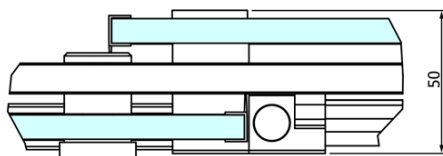

Technický list

MODEL	A	B	C
GD4611	1020-1110	510	420
GD4612	1120-1210	560	470
GD4613	1220-1310	610	520
GD4614	1320-1410	660	570
GD4615	1420-1510	710	620
GD4616	1520-1610	760	670