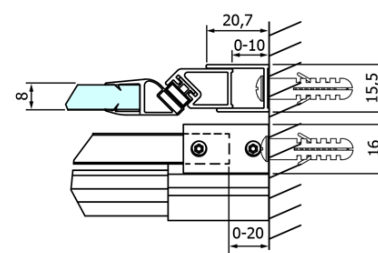

## Rozměry

Šířka: 1200 mm  
Výška: 2000 mm

## Parametry

Barva profilu: Chrom - Leštěný hliník  
Tvar: Dveře do niky  
Typ otevírání: Posuvné  
Směr otevírání: Univerzální  
Šířka vstupu: 470 mm  
Typ výplně: Čiré sklo  
Úprava skla: Coated glass  
Tloušťka skla: 8 mm  
Instalační šířka od: 1120 mm  
Instalační šířka do: 1210 mm  
Vlastnosti: Bezrámové provedení  
Hmotnost / ks: 55.5 kg  
Balení: 1 ks  
Záruka: 3 roky