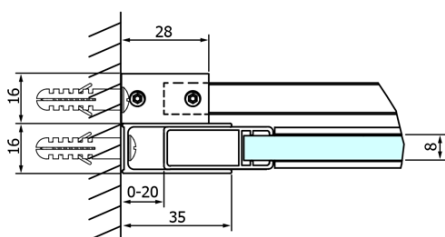

Objednací kód: GD4612

Základní informace

Značka: Gelco
Série: DRAGON

Rozměry

Šířka: 1200 mm
Výška: 2000 mm

Parametry

Barva profilu: Chrom - Leštěný hliník
Tvar: Dveře do niky
Typ otevírání: Posuvné
Směr otevírání: Univerzální
Šířka vstupu: 470 mm
Typ výplně: Čiré sklo
Úprava skla: Coated glass
Tloušťka skla: 8 mm
Instalační šířka od: 1120 mm
Instalační šířka do: 1210 mm
Vlastnosti: Bezrámové provedení
Hmotnost / ks: 55.5 kg
Balení: 1 ks
Záruka: 3 roky

Náhradní díly

Spodní těsnění na dveře, sklo 8mm, 1000mm (Objednací kód: NDGD02)
DRAGON madlo, chrom, pár (Objednací kód: NDGD-MADLO)
DRAGON montážní sada (Objednací kód: NDGD04)
Set magnetických těsnění pro sklo 8mm a 3M pro nalepení, 2000mm (2ks) (Objednací kód: NDGD05)
ALTIS/ROLLS/DRAGON sada krytek šroubů (Objednací kód: NDAL03)
Set svislých těsnění pro sklo 8/8mm, 2000mm (2ks) (Objednací kód: NDGD01)
Přetoková lišta (1000mm) včetně koncovek, chrom (Objednací kód: NDAL05)
Set magnetických těsnění 45° pro sklo 8mm a profil, 2000mm (2ks) (Objednací kód: NDGD03)

Technický list

MODEL	A	B	C
GD4611	1020-1110	510	420
GD4612	1120-1210	560	470
GD4613	1220-1310	610	520
GD4614	1320-1410	660	570
GD4615	1420-1510	710	620
GD4616	1520-1610	760	670

MODEL	A	C	D
GD4611	1020-1110	510	420
GD4612	1120-1210	560	470
GD4613	1220-1310	610	520
GD4614	1320-1410	660	570
GD4615	1420-1510	710	620
GD4616	1520-1610	760	670