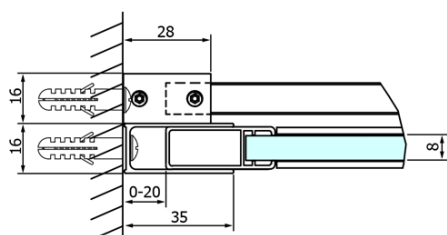

Objednací kód: GD4612

Základní informace

Značka: Gelco
Série: DRAGON

Rozměry

Šířka: 1200 mm
Výška: 2000 mm

Parametry

Barva profilu: Chrom - Leštěný hliník
Tvar: Dveře do niky
Typ otevírání: Posuvné
Směr otevírání: Univerzální
Šířka vstupu: 470 mm
Typ výplně: Čiré sklo
Úprava skla: Coated glass
Tloušťka skla: 8 mm
Instalační šířka od: 1120 mm
Instalační šířka do: 1210 mm
Vlastnosti: Bezrámové provedení
Hmotnost / ks: 55.5 kg
Balení: 1 ks
Záruka: 3 roky

Náhradní díly

ALTIS/ROLLS/DRAGON sada krytek šroubů (Objednací kód: NDAL03)
DRAGON náhradní set těsnění magnetické + magnet na sklo, 2000mm (Objednací kód: NDGD05)
DRAGON, FONDURA, ALTIS těsnění spodní, 1000 mm (Objednací kód: NDGD02)
DRAGON montážní sada (Objednací kód: NDGD04)
FONDURA, ONE přetoková lišta (1000mm) včetně koncovek (Objednací kód: NDAL05)
DRAGON svislé magnetické těsnění (Objednací kód: NDGD03)
DRAGON madlo, chrom, pár (Objednací kód: NDGD-MADLO)

Technický list

MODEL	A	B	C
GD4611	1020-1110	510	420
GD4612	1120-1210	560	470
GD4613	1220-1310	610	520
GD4614	1320-1410	660	570
GD4615	1420-1510	710	620
GD4616	1520-1610	760	670

MODEL	A	C	D
GD4611	1020-1110	510	420
GD4612	1120-1210	560	470
GD4613	1220-1310	610	520
GD4614	1320-1410	660	570
GD4615	1420-1510	710	620
GD4616	1520-1610	760	670