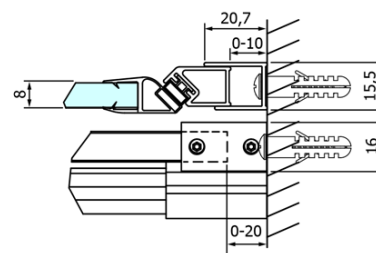

Objednací kód: GD4612

Základní informace

Značka: Gelco
Série: DRAGON

Rozměry

Šířka: 1200 mm
Výška: 2000 mm

Parametry

Záruka: 3 roky
Hmotnost / ks: 55.5 kg
Balení: 1 ks
Barva profilu: Chrom
Tvar: Dveře do niky
Typ otevírání: Posuvné
Směr otevírání: Univerzální
Šířka vstupu: 470 mm
Typ výplně: Čiré sklo
Úprava skla: Coated glass
Tloušťka skla: 8 mm
Instalační šířka od: 1120 mm
Instalační šířka do: 1210 mm
Vlastnosti: Bezrámové provedení
3D model: ANO

Náhradní díly

Spodní těsnění na dveře, sklo 8mm, 1000mm (Objednací kód: NDGD02)
DRAGON madlo, chrom, pár (Objednací kód: NDGD-MADLO)
DRAGON montážní sada (Objednací kód: NDGD04)
Set magnetických těsnění pro sklo 8mm a 3M pro nalepení, 2000mm (2ks) (Objednací kód: NDGD05)
ALTIS/ROLLS/DRAGON sada krytek šroubů (Objednací kód: NDAL03)
Set svislých těsnění pro sklo 8/8mm, 2000mm (2ks) (Objednací kód: NDGD01)
Přetoková lišta (1000mm) včetně koncovek, chrom (Objednací kód: NDAL05)
Set magnetických těsnění 45° pro sklo 8mm a profil, 2000mm (2ks) (Objednací kód: NDGD03)

Technický list

MODEL	A	B	C
GD4611	1020-1110	510	420
GD4612	1120-1210	560	470
GD4613	1220-1310	610	520
GD4614	1320-1410	660	570
GD4615	1420-1510	710	620
GD4616	1520-1610	760	670

MODEL	A	C	D
GD4611	1020-1110	510	420
GD4612	1120-1210	560	470
GD4613	1220-1310	610	520
GD4614	1320-1410	660	570
GD4615	1420-1510	710	620
GD4616	1520-1610	760	670