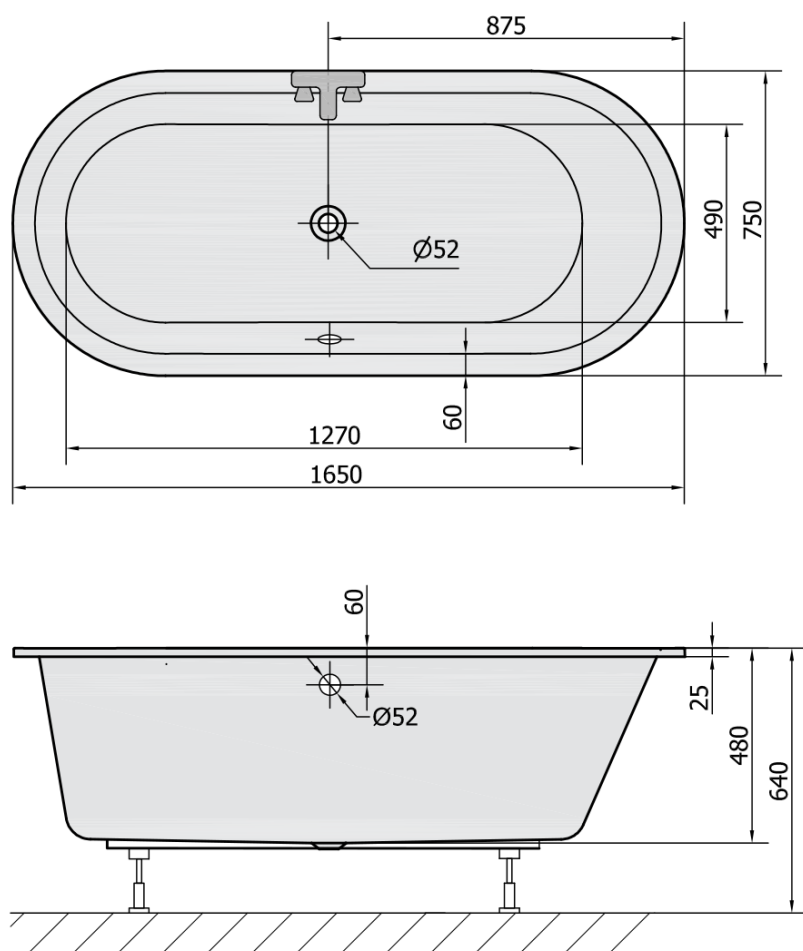

Technický list

VOLUME 255L