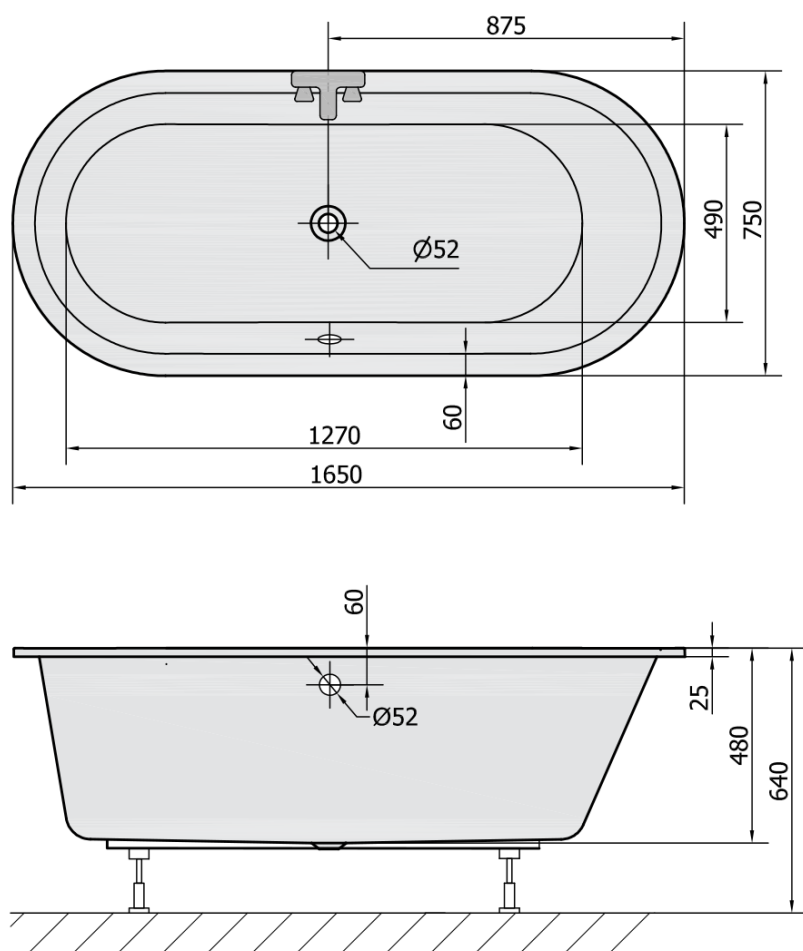

Objednací kód: 35611

Základné informácie

Značka: Polysan

Rozmery

Dĺžka: 1650 mm

Šírka: 750 mm

Výška: 480 mm

Objem: 255 l

Vlastnosti

Záruka: 10 rokov

Hmotnosť / ks: 21.4 kg

Balenie: 1 ks

Farba: Biela

Možnosti farebného prevedenia: Podľa vzorkovníka

Materiál: Akrylát

Tvar: Oválne

Inštalácia: Vstavaná (na obmurovanie)

Priemer odpadu: 52 mm

Vlastnosti: Výška okraja 25 mm

Balenie neobsahuje: Sifón, Vaňová súprava

3D model: ÁNO

Odporúčame prikúpiť

1 ks Sifón 6/4", výška 42mm, DN40 (Objednací kód: 71712)

1 ks Podstavec k akrylátovej vani Polysan, 51,5cm, pár (Objednací kód: PO60-60)

1 ks Vanová súprava, bowdenovým mechanizmom, dĺžka 800mm, zátka 72mm, chróm (Objednací kód: 71852)

Technický list

VOLUME 255L