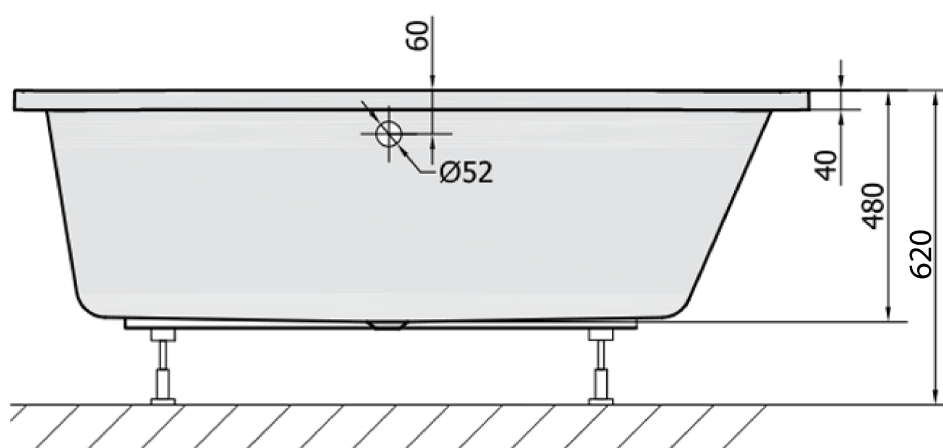

Technický list

VOLUME 255L