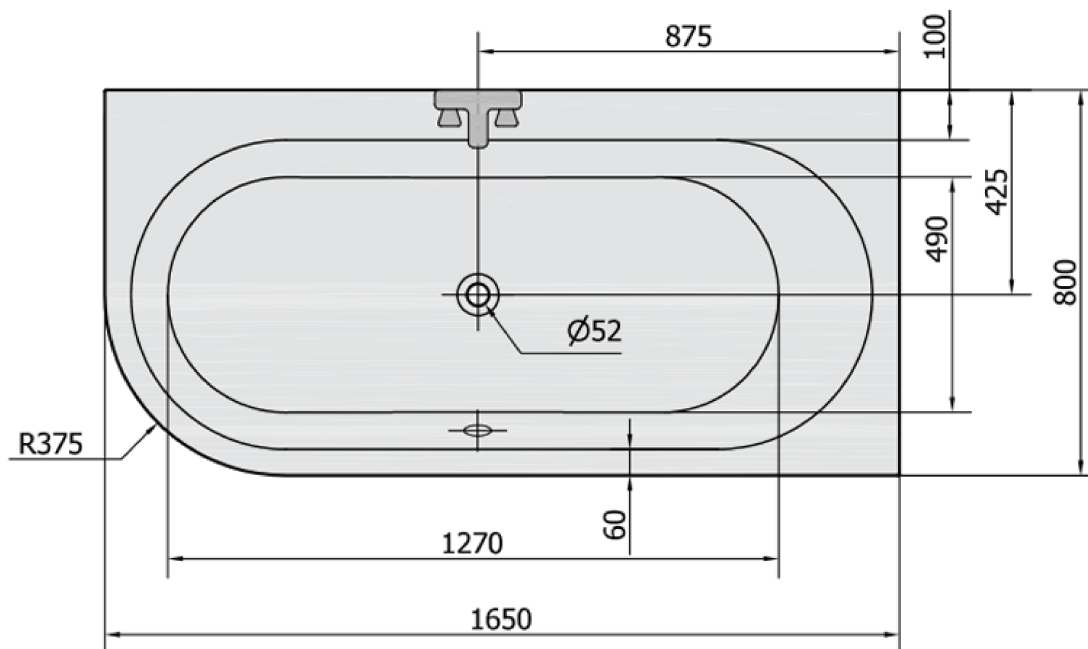

Objednací kód: 34611

Základné informácie

Značka: Polysan

Rozmery

Dĺžka: 1650 mm

Šírka: 800 mm

Výška: 480 mm

Objem: 255 l

Vlastnosti

Farba: Biela

Možnosti farebného prevedenia: Podľa vzorkovníka

Materiál: Akrylát

Tvar: Asymetrické

Inštalácia: Vstavaná (na obmurovanie)

Priemer odpadu: 52 mm

Vlastnosti: Výška okraja 40 mm (Standard)

Balenie neobsahuje: Sifón, Vaňová súprava

Hmotnosť / ks: 22.82 kg

Balenie: 1 ks

Záruka: 10 rokov

Odporúčame prikúpiť

1 ks Vaňová súprava s bovdenom, dĺžka 800mm, zátka 72mm, chróm (Objednací kód: 71852)

1 ks Podstavec k akrylátovej vani Polysan, 51,5cm, pár (Objednací kód: PO60-60)

1 ks Zvukovoizolačná páska k vani, 3m (Objednací kód: 93400)

1 ks Sifón 6/4", DN40 (Objednací kód: 72693)

1 ks ASTRA R panel čelný (Objednací kód: 34812)

Technický list

VOLUME 255L