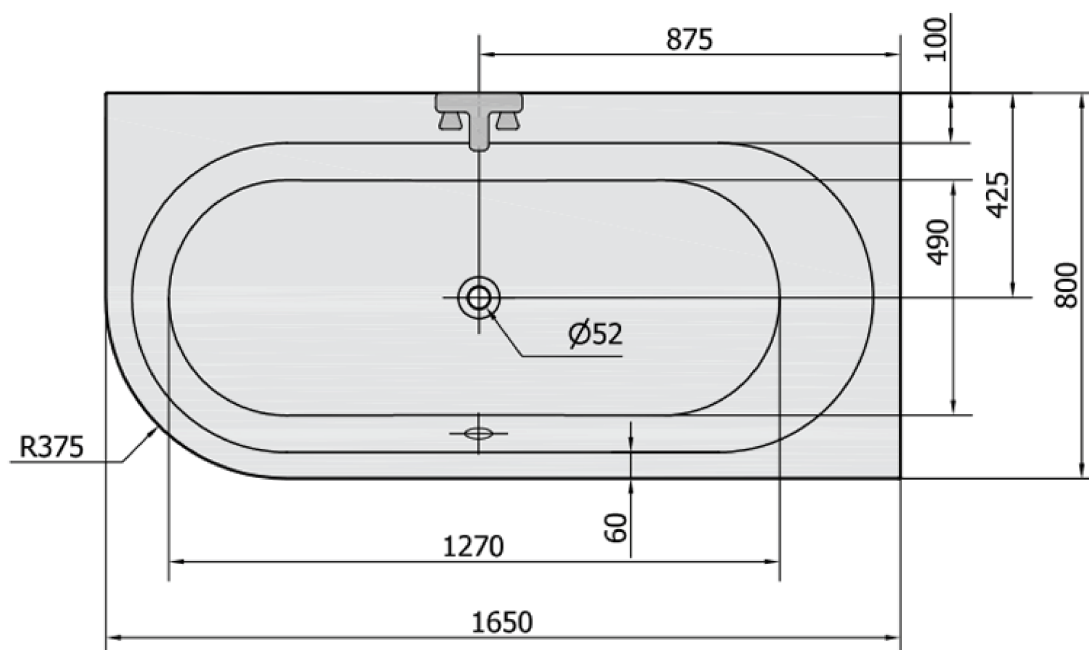

Objednací kód: 34611

Základné informácie

Značka: Polysan

Rozmery

Dĺžka: 1650 mm

Šírka: 800 mm

Výška: 480 mm

Objem: 255 l

Vlastnosti

Farba: Biela

Možnosti farebného prevedenia: Podľa vzorkovníka

Materiál: Akrylát

Tvar: Asymetrické

Inštalácia: Vstavaná (na obmurovanie)

Priemer odpadu: 52 mm

Vlastnosti: Výška okraja 40 mm (Standard)

Balenie neobsahuje: Sifón, Vaňová súprava

Hmotnosť / ks: 22.82 kg

Balenie: 1 ks

Záruka: 10 rokov

Odporúčame prikúpiť

1 ks Vanová súprava, bowdenovým mechanizmom, dĺžka 800mm, zátka 72mm, chróm (Objednací kód: 71852)

Technický list

VOLUME 255L