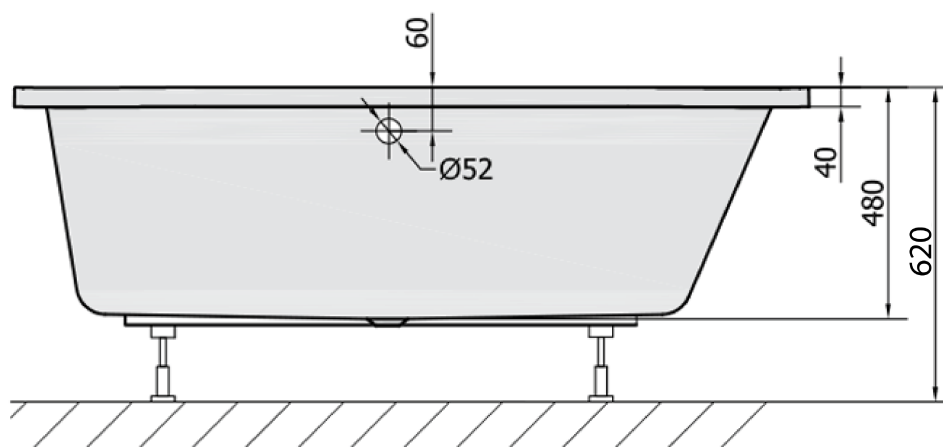

Objednací kód: 34611

Základné informácie

Značka: Polysan

Rozmery

Dĺžka: 1650 mm

Šírka: 800 mm

Výška: 480 mm

Objem: 255 l

Vlastnosti

Farba: Biela

Možnosti farebného prevedenia: Podľa vzorkovníka

Materiál: Akrylát

Tvar: Asymetrické

Inštalácia: Vstavaná (na obmurovanie)

Priemer odpadu: 52 mm

Vlastnosti: Výška okraja 40 mm (Standard)

Balenie neobsahuje: Sifón, Vaňová súprava

Hmotnosť / ks: 22.82 kg

Balenie: 1 ks

Záruka: 10 rokov

Odporúčame prikúpiť

1 ks Vaňová súprava s bovdenom, dĺžka 800mm, zátka 72mm, chróm (Objednací kód: 71852)

1 ks Podstavec k akrylátovej vani Polysan, 51,5cm, pár (Objednací kód: PO60-60)

1 ks Zvukovoizolačná páska k vani, 3m (Objednací kód: 93400)

1 ks Sifón 6/4", DN40 (Objednací kód: 72693)

1 ks ASTRA R panel čelný (Objednací kód: 34812)

Technický list

VOLUME 255L