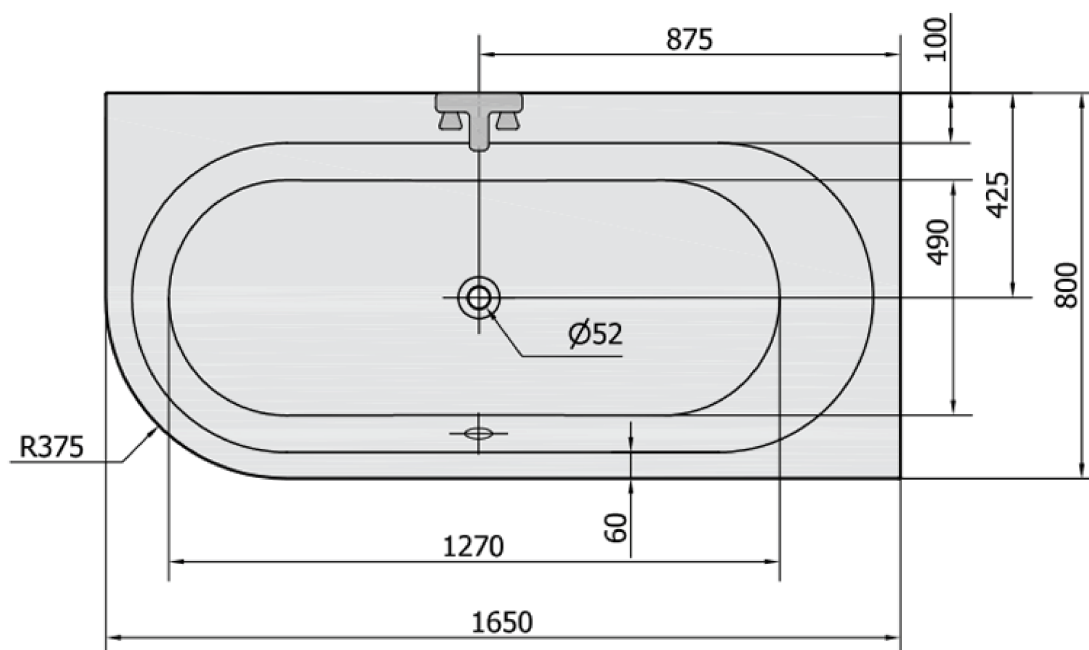

**Objednací kód:** 34611

**Základné informácie**

**Značka:** Polysan

**Rozmery**

**Dĺžka:** 1650 mm

**Šírka:** 800 mm

**Výška:** 480 mm

**Objem:** 255 l

**Vlastnosti**

**Farba:** Biela

**Možnosti farebného prevedenia:** Podľa vzorkovníka

**Materiál:** Akrylát

**Tvar:** Asymetrické

**Inštalácia:** Vstavaná (na obmurovanie)

**Priemer odpadu:** 52 mm

**Vlastnosti:** Výška okraja 40 mm (Standard)

**Balenie neobsahuje:** Sifón, Vaňová súprava

**Hmotnosť / ks:** 22.82 kg

**Balenie:** 1 ks

**Záruka:** 10 rokov

**Odporúčame prikúpiť**

1 ks Vaňová súprava s bovdenom, dĺžka 800mm, zátka 72mm, chróm (Objednací kód: 71852)

Technický list

VOLUME 255L