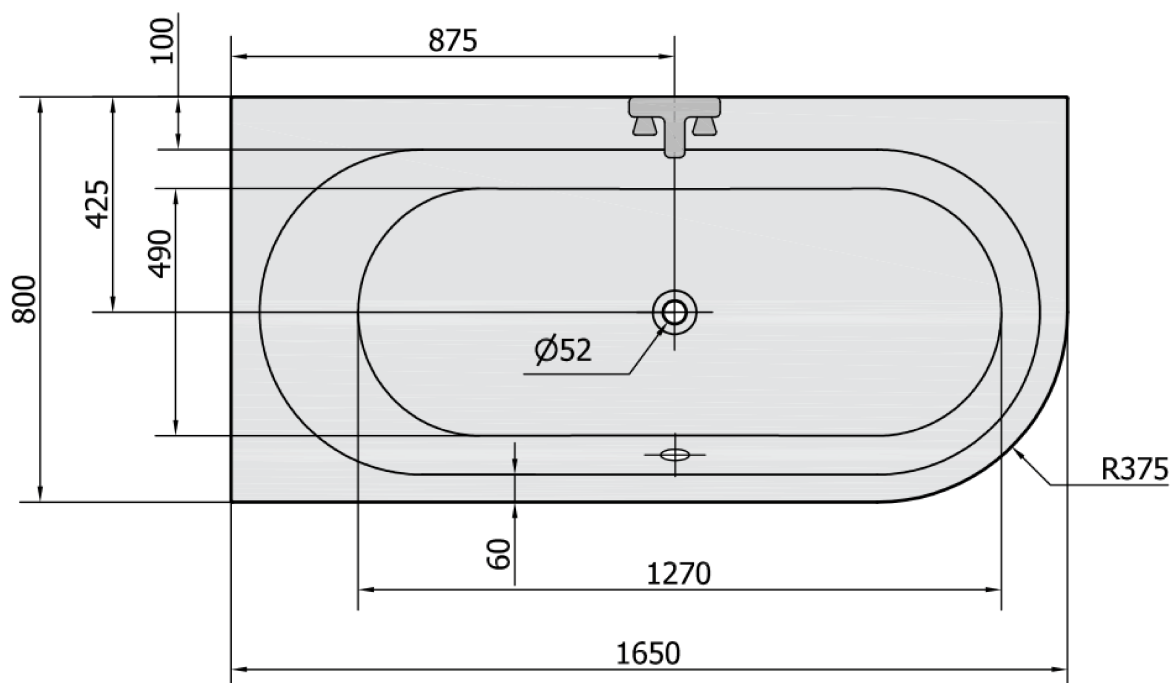

Objednací kód: 33611

Základné informácie

Značka: Polysan

Rozmery

Dĺžka: 1650 mm

Šírka: 800 mm

Výška: 480 mm

Objem: 255 l

Vlastnosti

Farba: Biela

Možnosti farebného prevedenia: Podľa vzorkovníka

Materiál: Akrylát

Tvar: Asymetrické

Inštalácia: Vstavaná (na obmurovanie)

Priemer odpadu: 52 mm

Vlastnosti: Výška okraja 40 mm (Standard)

Balenie neobsahuje: Sifón, Vaňová súprava

Hmotnosť / ks: 22.82 kg

Balenie: 1 ks

Záruka: 10 rokov

Odporúčame prikúpiť

1 ks Podstavec k akrylátovej vani Polysan, 51,5cm, pár (Objednací kód: PO60-60)

1 ks Vaňová súprava s bovdenom, dĺžka 800mm, zátka 72mm, chróm (Objednací kód: 71852)

1 ks Zvukovoizolačná páska k vani, 3m (Objednací kód: 93400)

1 ks Sifón 6/4", DN40 (Objednací kód: 72693)

1 ks ASTRA L panel čelný (Objednací kód: 33812)

Technický list

VOLUME 255L