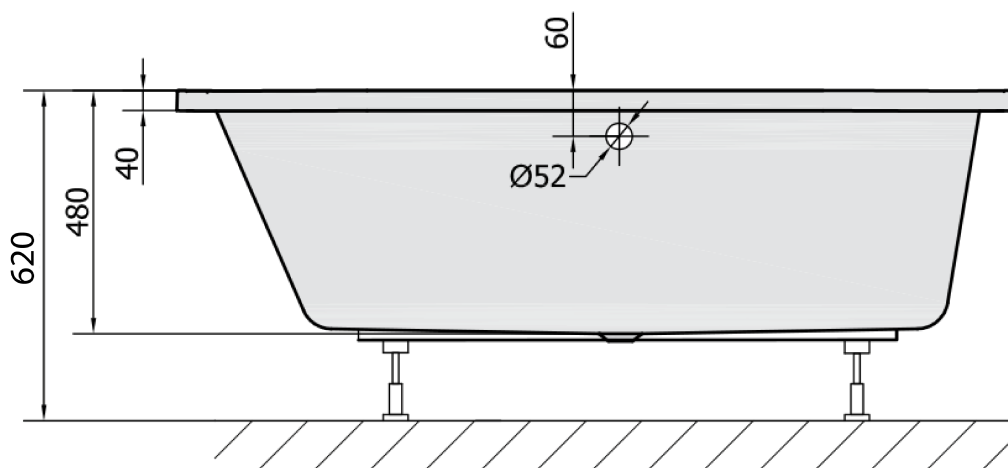

Objednací kód: 33611

Základné informácie

Značka: Polysan

Rozmery

Dĺžka: 1650 mm

Šírka: 800 mm

Výška: 480 mm

Objem: 255 l

Vlastnosti

Farba: Biela

Možnosti farebného prevedenia: Podľa vzorkovníka

Materiál: Akrylát

Tvar: Asymetrické

Inštalácia: Vstavaná (na obmurovanie)

Priemer odpadu: 52 mm

Vlastnosti: Výška okraja 40 mm (Standard)

Balenie neobsahuje: Sifón, Vaňová súprava

Hmotnosť / ks: 22.82 kg

Balenie: 1 ks

Záruka: 10 rokov

Odporúčame prikúpiť

1 ks Podstavec k akrylátovej vani Polysan, 51,5cm, pár (Objednací kód: PO60-60)

1 ks Vaňová súprava s bovdenom, dĺžka 800mm, zátka 72mm, chróm (Objednací kód: 71852)

1 ks Zvukovoizolačná páska k vani, 3m (Objednací kód: 93400)

1 ks Sifón 6/4", DN40 (Objednací kód: 72693)

1 ks ASTRA L panel čelný (Objednací kód: 33812)

Technický list

VOLUME 255L