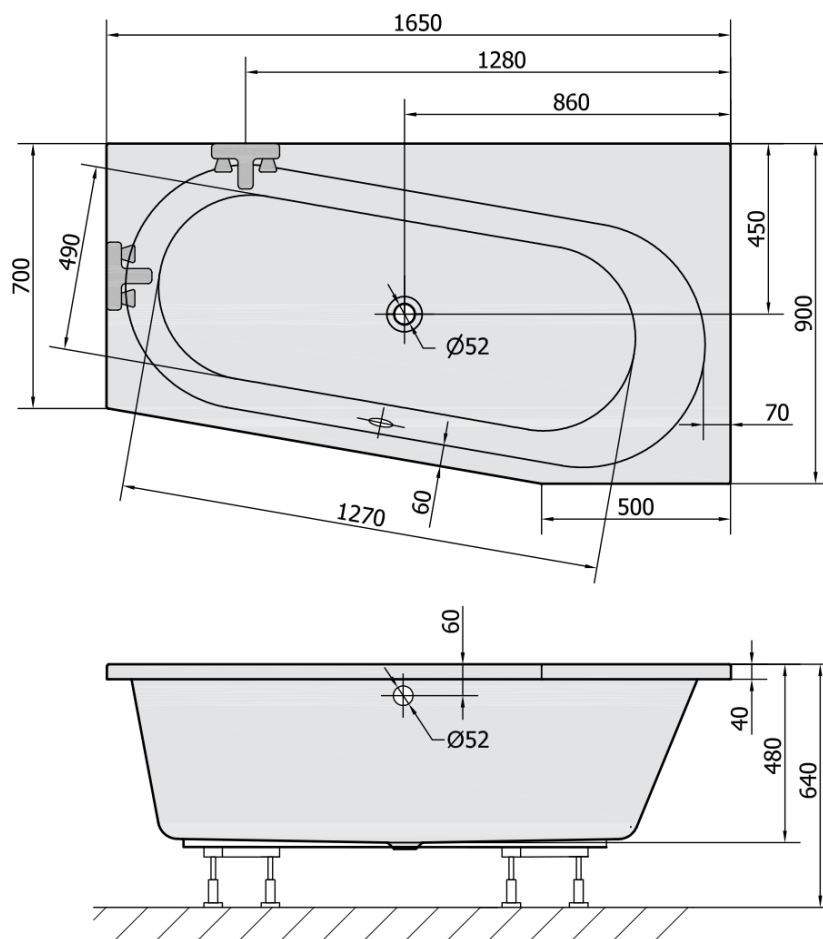

Objednací kód: 31611

Základné informácie

Značka: Polysan

Rozmery

Dĺžka: 1650 mm

Šírka: 900 mm

Výška: 480 mm

Objem: 255 l

Inštalácia: Vstavaná (na obmurovanie)

Priemer odpadu: 52 mm

Vlastnosti: Výška okraja 40 mm (Standard)

Balenie neobsahuje: Vaňová súprava

3D model: ÁNO

Odporúčame prikúpiť

1 ks Vanová súprava, bowdenovým mechanizmom, dĺžka 800mm, zátka 72mm, chróm (Objednací kód: 71852)

1 ks Podstavec k akrylátovej vani Polysan, 51,5cm, pár (Objednací kód: PO60-60)

1 ks Zvukovoizolačná páska k vani, 3m (Objednací kód: 93400)

1 ks Sifón 6/4", DN40 (Objednací kód: 72693)

Technický list

VOLUME 255L