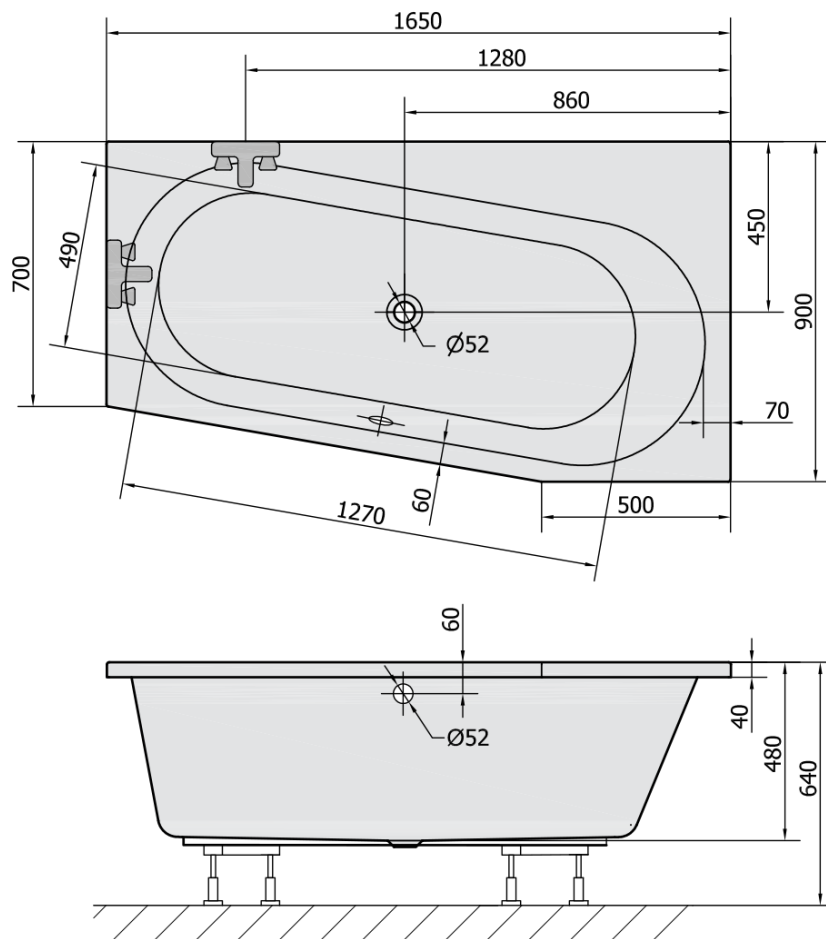

Objednací kód: 31611

Základné informácie

Značka: Polysan

Rozmery

Dĺžka: 1650 mm

Šírka: 900 mm

Výška: 480 mm

Objem: 255 l

Vlastnosti

Farba: Biela

Možnosti farebného prevedenia: Podľa vzorkovníka

Materiál: Akrylát

Tvar: Asymetrické

Inštalácia: Vstavaná (na obmurovanie)

Priemer odpadu: 52 mm

Vlastnosti: Výška okraja 40 mm (Standard)

Balenie neobsahuje: Vaňová súprava

Hmotnosť / ks: 25.68 kg

Balenie: 1 ks

Záruka: 10 rokov

Odporúčame prikúpiť

1 ks Vaňová súprava s bovdenom, dĺžka 800mm, zátka 72mm, chróm (Objednací kód: 71852)

1 ks Podstavec k akrylátovej vani Polysan, 51,5cm, pár (Objednací kód: PO60-60)

1 ks Zvukovoizolačná páska k vani, 3m (Objednací kód: 93400)

1 ks Sifón 6/4", DN40 (Objednací kód: 72693)

Technický list

VOLUME 255L