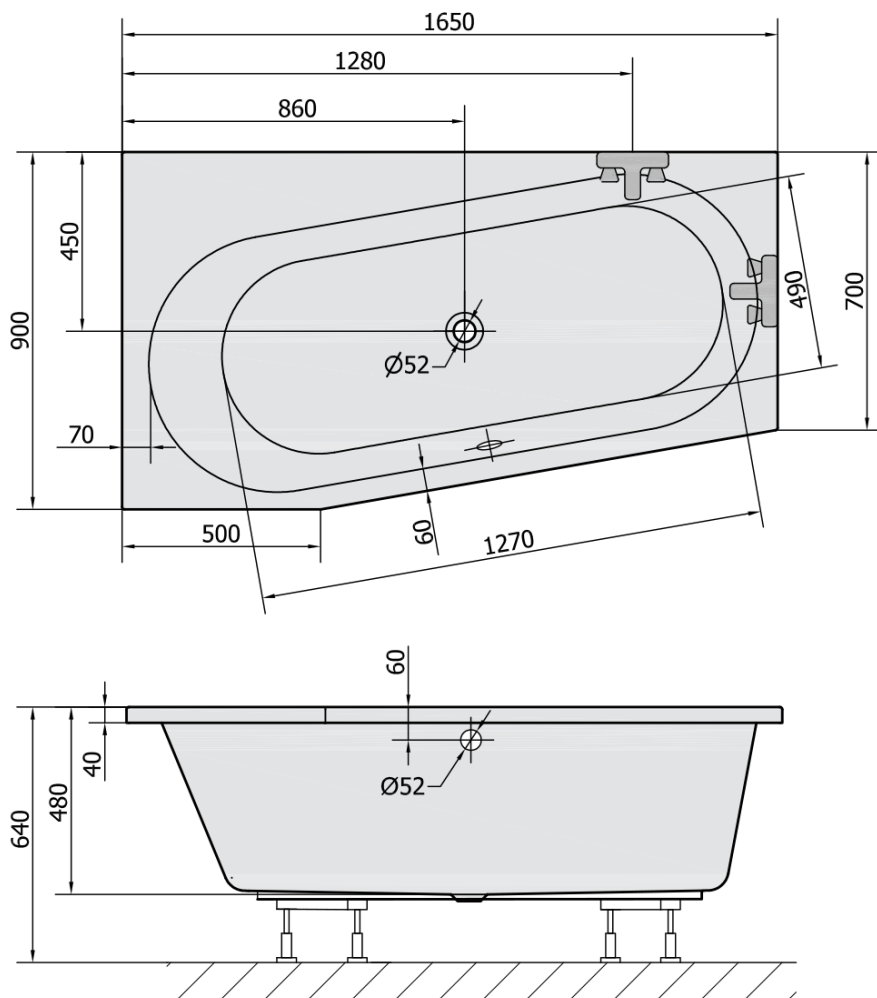

Objednací kód: 30611

Základné informácie

Značka: Polysan

Rozmery

Dĺžka: 1650 mm

Šírka: 900 mm

Výška: 480 mm

Objem: 255 l

Vlastnosti

Farba: Biela

Možnosti farebného prevedenia: Podľa vzorkovníka

Materiál: Akrylát

Tvar: Asymetrické

Inštalácia: Vstavaná (na obmurovanie)

Priemer odpadu: 52 mm

Vlastnosti: Výška okraja 40 mm (Standard)

Balenie neobsahuje: Vaňová súprava

Hmotnosť / ks: 25.68 kg

Balenie: 1 ks

Záruka: 10 rokov

Odporúčame prikúpiť

1 ks Podstavec k akrylátovej vani Polysan, 51,5cm, pár (Objednací kód: PO60-60)

1 ks Vanová súprava, bowdenovým mechanizmom, dĺžka 800mm, zátka 72mm, chróm (Objednací kód: 71852)

1 ks Zvukovoizolačná páska k vani, 3m (Objednací kód: 93400)

1 ks Sifón 6/4", DN40 (Objednací kód: 72693)

Technický list

VOLUME 255L