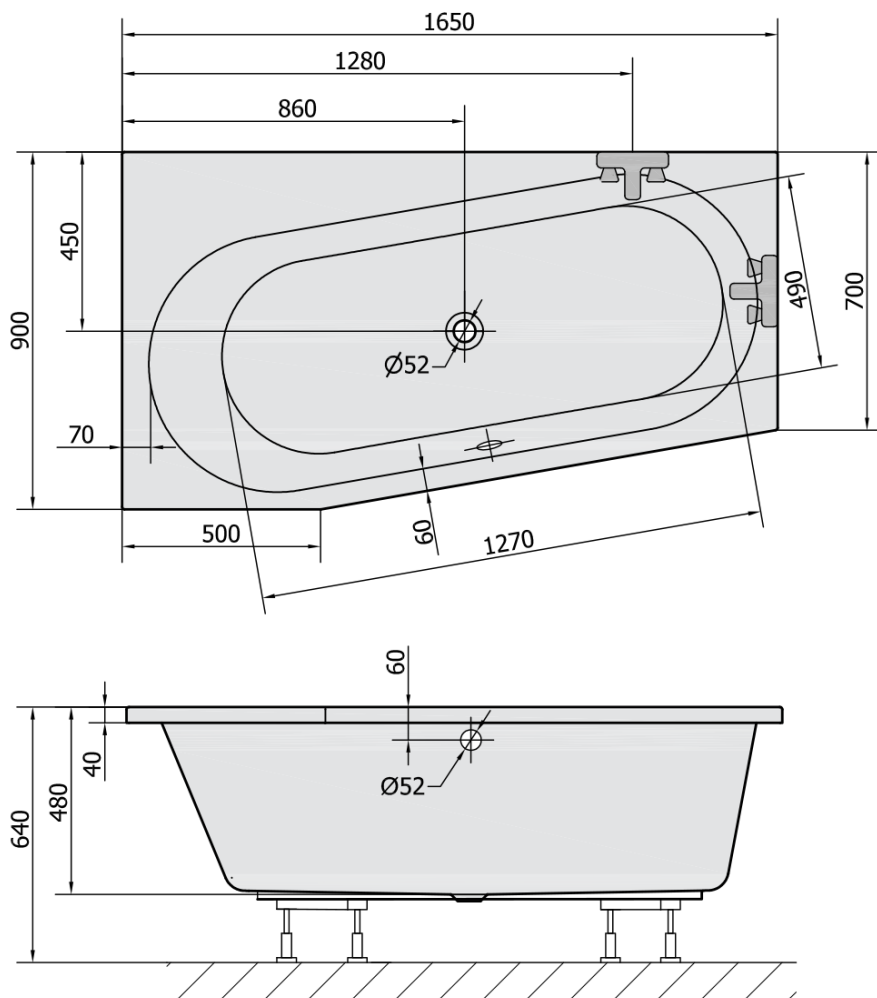

Objednací kód: 30611

Základné informácie

Značka: Polysan

Rozmery

Dĺžka: 1650 mm

Šírka: 900 mm

Výška: 480 mm

Objem: 255 l

Vlastnosti

Farba: Biela

Možnosti farebného prevedenia: Podľa vzorkovníka

Materiál: Akrylát

Tvar: Asymetrické

Inštalácia: Vstavaná (na obmurovanie)

Priemer odpadu: 52 mm

Vlastnosti: Výška okraja 40 mm (Standard)

Balenie neobsahuje: Vaňová súprava

Hmotnosť / ks: 25.68 kg

Balenie: 1 ks

Záruka: 10 rokov

Odporúčame prikúpiť

1 ks Podstavec k akrylátovej vani Polysan, 51,5cm, pár (Objednací kód: PO60-60)

1 ks Vaňová súprava s bovdenom, dĺžka 800mm, zátka 72mm, chróm (Objednací kód: 71852)

1 ks Zvukovoizolačná páska k vani, 3m (Objednací kód: 93400)

1 ks Sifón 6/4", DN40 (Objednací kód: 72693)

Technický list

VOLUME 255L