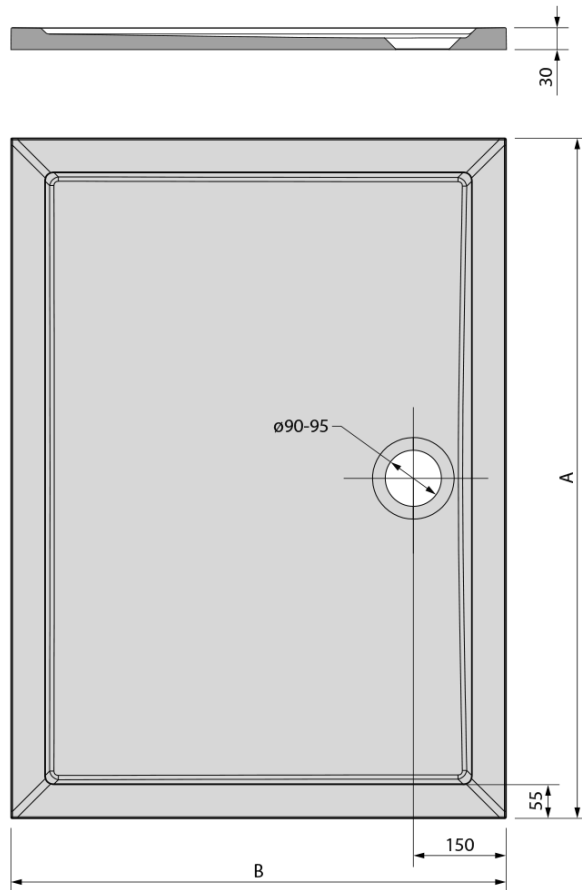

**KARIA sprchová vanička z liateho mramoru, obdĺžnik  
120x90cm, biela**

Objednací kód: 49511

**Základné informácie**

Značka: Polysan

Séria: KLASIK

**Rozmery**

Dĺžka: 1200 mm

Šírka: 900 mm

Výška: 30 mm

**Vlastnosti**

Záruka: 2 roky

Hmotnosť / ks: 46 kg

Balenie: 1 ks

Farba: Biela

Materiál: Liaty mramor

Tvar: Obdĺžnikové

Priemer odpadu: 90 mm

Reliéf (povrch) dna: Hladký

3D model: ÁNO

**Odporúčame prikúpiť**

1 ks Nožičky pre vaničku z liateho mramoru (8 ks/sada) (Objednací kód: PV008)

KARIA sprchová vanička z liateho mramoru, obdĺžnik  
120x90cm, biela

Technický list

KARIA	kod	A	B
80x70	11091	800	700
90x70	44511	900	700
90x80	63511	900	800
100x70	71565	1000	700
100x80	45511	1000	800
100x90	51111	1000	900
110x80	46511	1100	800
110x90	59111	1100	900
120x70	47511	1200	700
120x80	48511	1200	800
120x90	49511	1200	900
120x100	26611	1200	1000