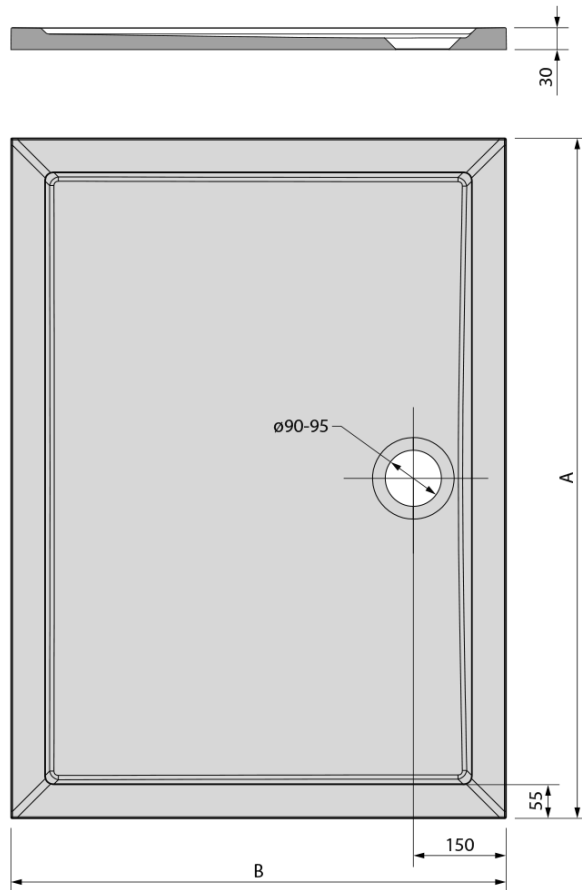

**KARIA sprchová vanička z liateho mramoru, obdĺžnik  
120x70cm, biela**

Objednací kód: 47511

**Základné informácie**

Značka: Polysan

Séria: KLASIK

**Rozmery**

Dĺžka: 1200 mm

Šírka: 700 mm

Výška: 30 mm

**Vlastnosti**

Záruka: 2 roky

Hmotnosť / ks: 33 kg

Balenie: 1 ks

Farba: Biela

Materiál: Liaty mramor

Tvar: Obdĺžnikové

Priemer odpadu: 90 mm

Reliéf (povrch) dna: Hladký

3D model: ÁNO

**Odporúčame prikúpiť**

1 ks Nožičky pre vaničku z liateho mramoru (8 ks/sada) (Objednací kód: PV008)

KARIA sprchová vanička z liateho mramoru, obdĺžnik  
120x70cm, biela

Technický list

KARIA	kod	A	B
80x70	11091	800	700
90x70	44511	900	700
90x80	63511	900	800
100x70	71565	1000	700
100x80	45511	1000	800
100x90	51111	1000	900
110x80	46511	1100	800
110x90	59111	1100	900
120x70	47511	1200	700
120x80	48511	1200	800
120x90	49511	1200	900
120x100	26611	1200	1000