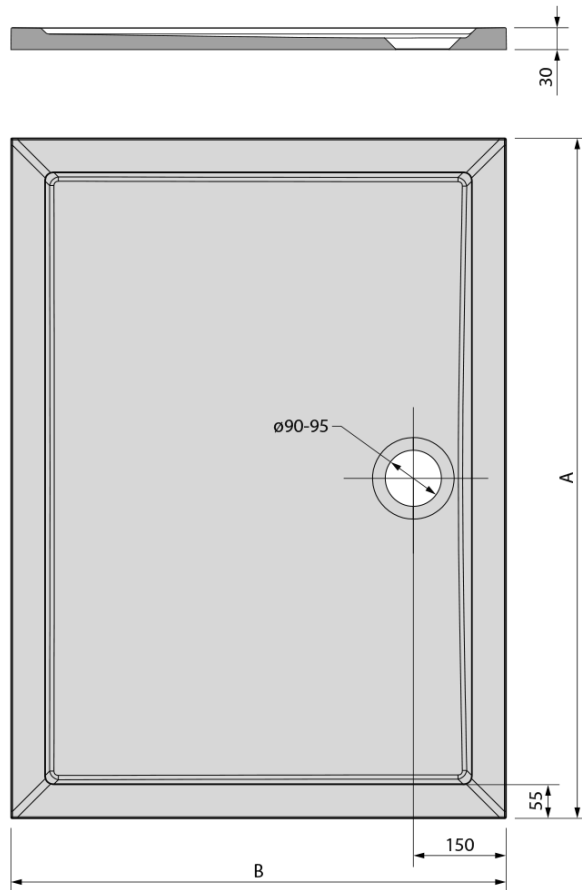

**KARIA sprchová vanička z liateho mramoru, obdĺžnik  
110x80cm, biela**

Objednací kód: 46511

**Základné informácie**

Značka: Polysan

Séria: KLASIK

**Rozmery**

Dĺžka: 1100 mm

Šírka: 800 mm

Výška: 30 mm

**Vlastnosti**

Záruka: 2 roky

Hmotnosť / ks: 37 kg

Balenie: 1 ks

Farba: Biela

Materiál: Liaty mramor

Tvar: Obdĺžnikové

Priemer odpadu: 90 mm

Reliéf (povrch) dna: Hladký

3D model: ÁNO

**Odporúčame prikúpiť**

1 ks Nožičky pre vaničku z liateho mramoru (8 ks/sada) (Objednací kód: PV008)

KARIA sprchová vanička z liateho mramoru, obdĺžnik  
110x80cm, biela

Technický list

KARIA	kod	A	B
80x70	11091	800	700
90x70	44511	900	700
90x80	63511	900	800
100x70	71565	1000	700
100x80	45511	1000	800
100x90	51111	1000	900
110x80	46511	1100	800
110x90	59111	1100	900
120x70	47511	1200	700
120x80	48511	1200	800
120x90	49511	1200	900
120x100	26611	1200	1000