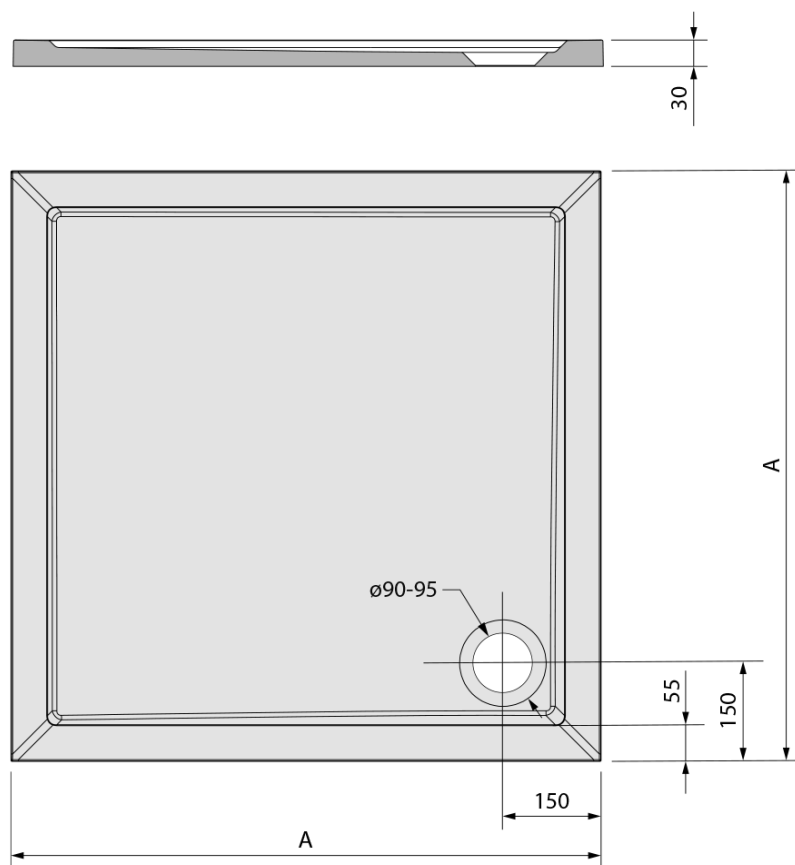

## Rozmery

Dĺžka: 900 mm

Šírka: 900 mm

Výška: 30 mm

## Vlastnosti

Záruka: 2 roky

Hmotnosť / ks: 37 kg

Balenie: 1 ks

Farba: Biela

Materiál: Liaty mramor

Tvar: Štvorcové

Priemer odpadu: 90 mm

## Odporúčame prikúpiť

1 ks Nožičky pre vaničku z liateho mramoru (6 ks/sada) (Objednací kód: PV006)

AURA sprchová vanička z liateho mramoru, štvorec  
90x90cm, biela

Technický list

AURA	kod	A
70x70	41651	700
80x80	42511	800
90x90	43511	900
100x100	60511	1000