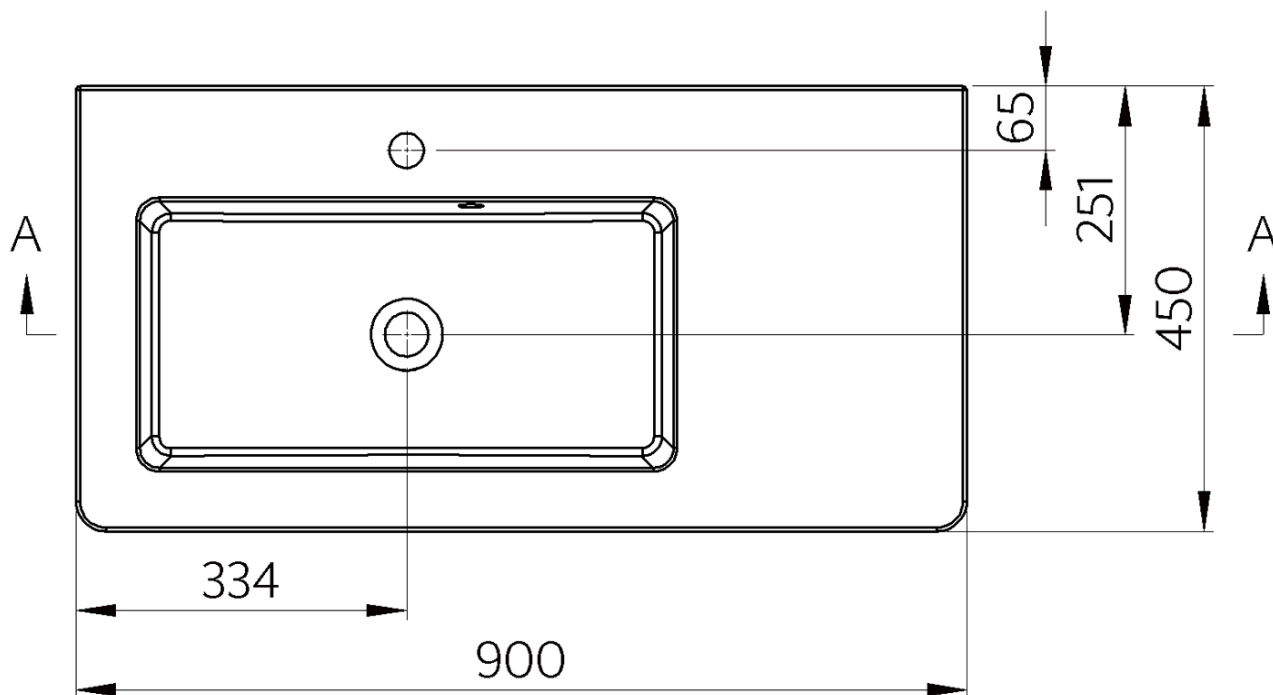

Technický list