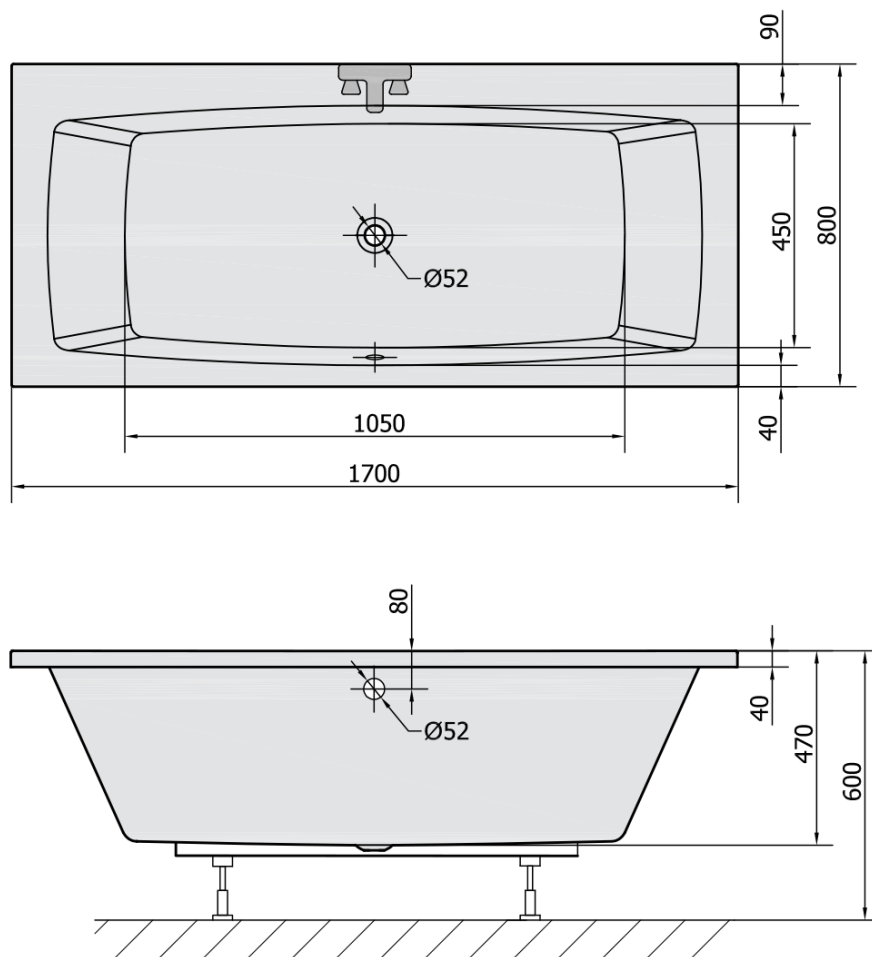

Objednací kód: 18611

Základné informácie

Značka: Polysan

Rozmery

Dĺžka: 1700 mm

Šírka: 800 mm

Výška: 470 mm

Objem: 250 l

Vlastnosti

Farba: Biela

Možnosti farebného prevedenia: Podľa vzorkovníka

Materiál: Akrylát

Tvar: Obdĺžnikové

Inštalácia: Vstavaná (na obmurovanie)

Priemer odpadu: 52 mm

Vlastnosti: Obojstranná, Výška okraja 40 mm (Standard)

Balenie neobsahuje: Sifón, Vaňová súprava

Hmotnosť / ks: 29.15 kg

Balenie: 1 ks

Záruka: 10 rokov

Odporúčame prikúpiť

1 ks Podstavec k akrylátovej vani Polysan, 51,5cm, pár (Objednací kód: PO60-60)

1 ks Vaňová súprava s bovdenom, dĺžka 800mm, zátka 72mm, chróm (Objednací kód: 71852)

1 ks Zvukovoizolačná páska k vani, 3m (Objednací kód: 93400)

1 ks Sifón 6/4", výška 42mm, DN40 (Objednací kód: 71712)

Technický list

VOLUME 250L