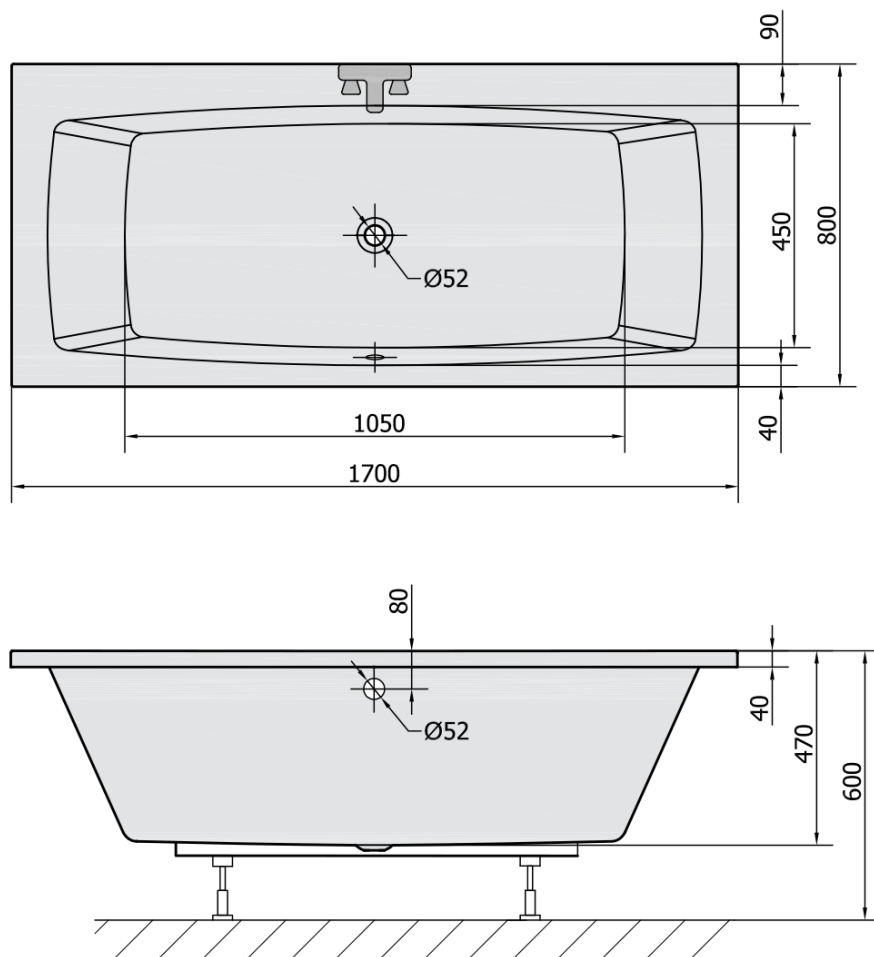

Objednací kód: 18611

Základné informácie

Značka: Polysan

Rozmery

Dĺžka: 1700 mm

Šírka: 800 mm

Výška: 470 mm

Objem: 250 l

Vlastnosti

Farba: Biela

Možnosti farebného prevedenia: Podľa vzorkovníka

Materiál: Akrylát

Tvar: Obdĺžnikové

Inštalácia: Vstavaná (na obmurovanie)

Priemer odpadu: 52 mm

Vlastnosti: Obojstranná, Výška okraja 40 mm (Standard)

Balenie neobsahuje: Sifón, Vaňová súprava

Hmotnosť / ks: 29.15 kg

Balenie: 1 ks

Záruka: 10 rokov

Odporúčame prikúpiť

1 ks Podstavec k akrylátovej vani Polysan, 51,5cm, pár (Objednací kód: PO60-60)

1 ks Vaňová súprava s bovdenom, dĺžka 800mm, zátka 72mm, chróm (Objednací kód: 71852)

1 ks Zvukovoizolačná páska k vani, 3m (Objednací kód: 93400)

1 ks Sifón 6/4", výška 42mm, DN40 (Objednací kód: 71712)

Technický list

VOLUME 250L