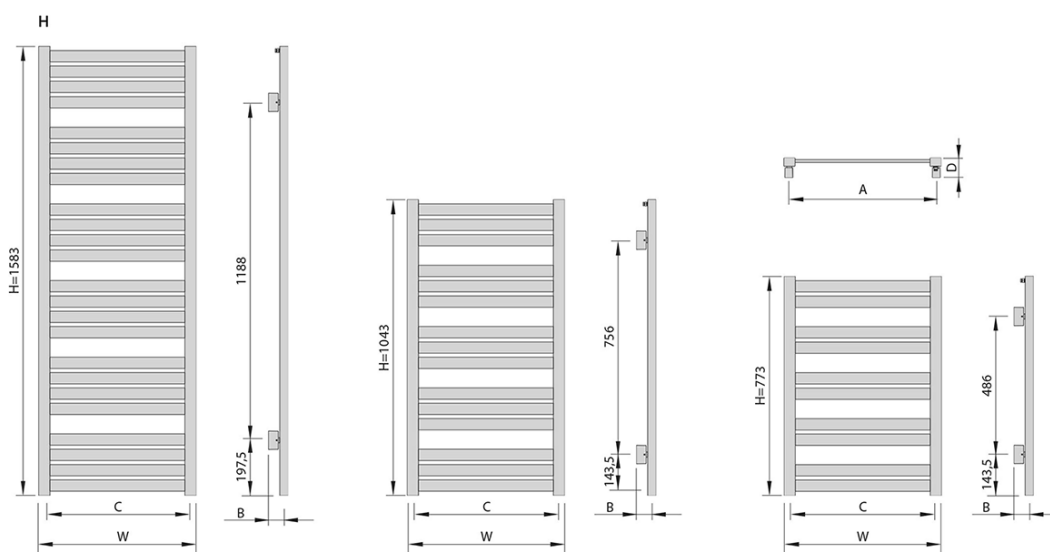

Objednací kód: NV610

Základné informácie

Značka: Sapho
Séria: NEVEL

Rozmery

Šírka: 555 mm
Výška: 1043 mm
Objem: 3.9 l

Vlastnosti

Farba: Biela
Materiál: Oceľ
Tvar: Tvar H
Odporúčaná el. vykurovacia tyč: 400 W
Možnosť vykurovania: Elektrické vykurovanie, Kombinované vykurovanie, Ústredné vykurovanie
Rozteč pripojenia: 515 mm
Výkon: 440 W
Teplotný spád: 75/65/20 °C
Hmotnosť / ks: 12.67 kg
Balenie: 1 ks
Záruka: 2 roky

Technický list

| | | | |
|----------------------|-------|-----------------------------------|--|
| Horizontální profil: | | Příčný řez profilem: | |
| Maximální teplota | 95 °C | | |
| Připojení: | | Vnitřní závit G1/2 Ventil G1/8 | |

| Kód produktu | Šířka (mm) | Výška (mm) | Hloubka (mm) | Rozteč připojení (mm) | Vzdálenost připojení od zdi (mm) | Rozteč úchytlů (mm) | Povrch otopného tělesa (m ²) | Hmotnost (kg) | Objem (dm ³) | Výkon (75/65/20°C) (W) | Výkon (75/65/24°C) (W) | Výkon (55/45/24°C) (W) | Max.výkon topné tyče (W) |
|--------------|------------|------------|--------------|-----------------------|----------------------------------|---------------------|--|---------------|--------------------------|------------------------|------------------------|------------------------|--------------------------|
| NV 610 | W | H | D | C | B | A | 0,97 | 11,4 | 3,9 | 495 | 446 | 219 | 300 |