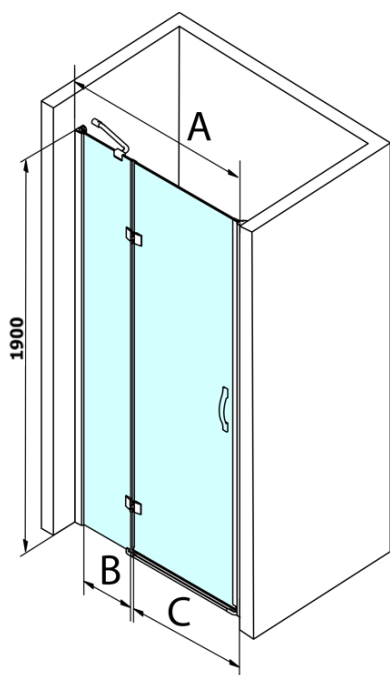

Objednací kód: GL1290

Základné informácie

Značka: Gelco
Séria: LEGRO

Rozmery

Šírka: 900 mm
Výška: 1900 mm

Vlastnosti

Farba profilu: Chróm - Leštený hliník
Tvar: Dvere do niky
Typ otvárania: Otváracie jednokrídlové
Smer otvárania: Univerzálne
Šírka vstupu: 600 mm
Typ výplne: Číre sklo
Úprava skla: Coated glass
Hrúbka skla: 8 mm
Inštalačná šírka od: 880 mm
Inštalačná šírka do: 920 mm
Vlastnosti: Bezrámové prevedenie
Hmotnosť / ks: 32.5 kg
Balenie: 1 ks
Záruka: 3 roky

Náhradné diely

Set zvislých tesnení medzi sklá 8mm (Objednací kód: NDGL03)

Set zvislých tesnení medzi sklá 6mm (Objednací kód: NDGL06)

Set magnetických tesnení 45 ° pre sklo 6/8mm, 1900mm (Objednací kód: NDGL05)

Spodné tesnenie na dvere, sklo 6mm, 1000mm (Objednací kód: NDGOL01)

Držadlo štandard pre zásteny LEGRO, SIGMA, AG a ONE, pár, chróm (Objednací kód: NDGLMADLO)

Technický list

MODEL	A	B	C
GL1280	780-820	215	500
GL1290	880-920	215	600
GL1210	980-1020	315	600
GL1211	1080-1120	415	600
GL1212	1180-1220	515	600