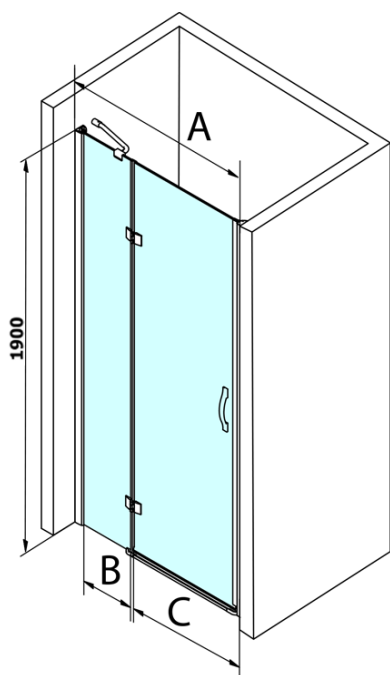

Objednací kód: GL1280

Základné informácie

Značka: Gelco
Séria: LEGRO

Rozmery

Šírka: 800 mm
Výška: 1900 mm

Vlastnosti

Farba profilu: Chróm - Leštený hliník
Tvar: Dvere do niky
Typ otvárania: Otváracie jednokrídlové
Smer otvárania: Univerzálne
Šírka vstupu: 500 mm
Typ výplne: Číre sklo
Úprava skla: Coated glass
Hrúbka skla: 8 mm
Inštalačná šírka od: 780 mm
Inštalačná šírka do: 820 mm
Vlastnosti: Bezrámové prevedenie
Hmotnosť / ks: 29.0 kg
Balenie: 1 ks
Záruka: 3 roky

Náhradné diely

Set magnetických tesnení 45 ° pre sklo 6/8mm, 1900mm (Objednací kód: NDGL05)
Set zvislých tesnení medzi sklá 8mm (Objednací kód: NDGL03)
Set zvislých tesnení medzi sklá 6mm (Objednací kód: NDGL06)
Spodné tesnenie na dvere, sklo 6mm, 1000mm (Objednací kód: NDGOL01)

Technický list

MODEL	A	B	C
GL1280	780-820	215	500
GL1290	880-920	215	600
GL1210	980-1020	315	600
GL1211	1080-1120	415	600
GL1212	1180-1220	515	600