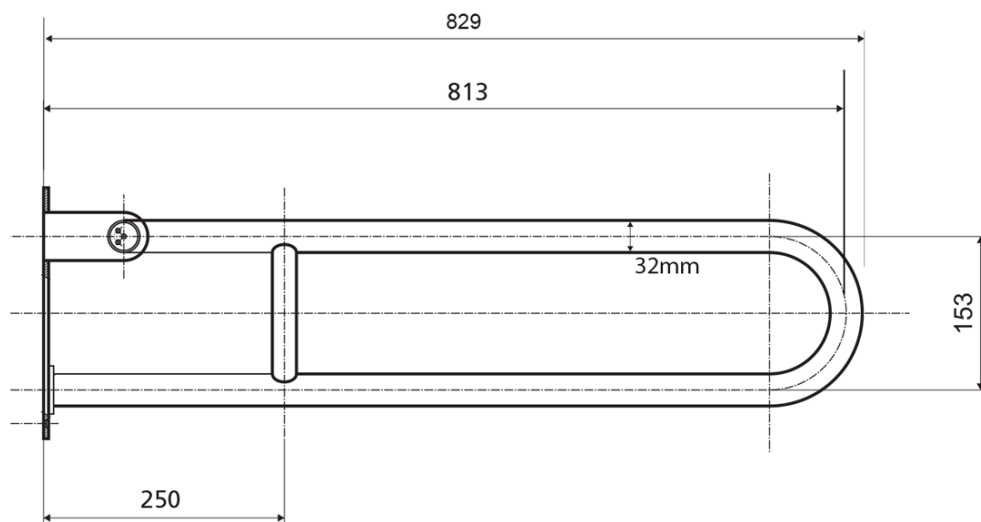

Objednací kód: XH518

Základné informácie

Značka: Sapho

Rozmery

Šírka: 100 mm

Výška: 250 mm

Hĺbka: 829 mm

Vlastnosti

Záruka: 2 roky

Hmotnosť / ks: 2.75 kg

Balenie: 1 ks

Farba: Leštená nerez

Materiál: Nerez

Tvar: Ostatné tvary

Druh: Madlo

Inštalácia: Vrtanie

Nosnosť: 150 kg

Technický list

brzda / brake / Bremse: