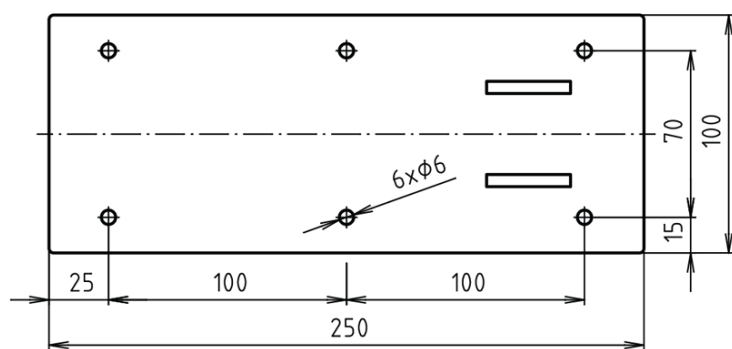

Objednací kód: XH518

Základné informácie

Značka: Sapho

Rozmery

Šírka: 100 mm

Výška: 250 mm

Hĺbka: 829 mm

Vlastnosti

Záruka: 2 roky

Hmotnosť / ks: 2.75 kg

Balenie: 1 ks

Farba: Leštená nerez

Materiál: Nerez

Tvar: Ostatné tvary

Druh: Madlo

Inštalácia: Vrtanie

Nosnosť: 150 kg

Technický list

brzda / brake / Bremse: