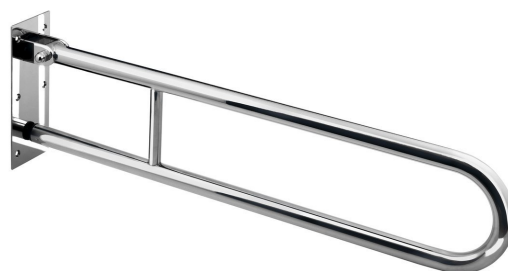

Objednací kód: XH518

Základné informácie

Značka: Sapho

Rozmery

Šírka: 100 mm

Výška: 250 mm

Hĺbka: 829 mm

Vlastnosti

Záruka: 2 roky

Hmotnosť / ks: 2.75 kg

Balenie: 1 ks

Farba: Leštená nerez

Materiál: Nerez

Tvar: Ostatné tvary

Druh: Madlo

Inštalácia: Vrtanie

Nosnosť: 150 kg