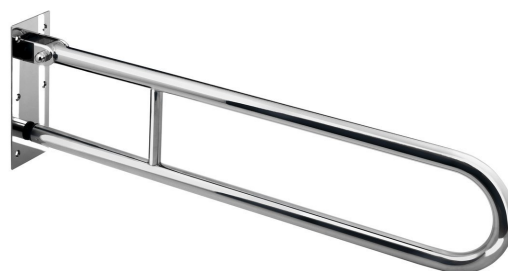

Objednací kód: XH518

Základné informácie

Značka: Sapho

Rozmery

Šírka: 100 mm

Výška: 250 mm

Hĺbka: 829 mm

Vlastnosti

Farba: Leštená nerez

Materiál: Nerez

Tvar: Ostatné tvary

Druh: Madlo

Inštalácia: Vrtanie

Nosnosť: 120 kg

Hmotnosť / ks: 2.75 kg

Balenie: 1 ks

Záruka: 2 roky